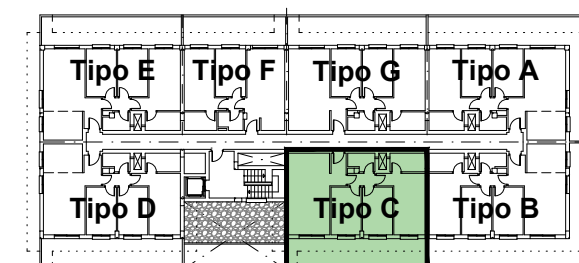

RESIDENCIAL ATHENAS

BLOQUE 1 - PORTAL A

PLANTA TERCERA - TIPO C

Superficie Construida y Zonas Comunes	92,65 m ²
Superficie Útil con Terraza Cubierta	78,90 m ²
Total Terraza	27,00 m ²

BLOQUE 1 - PORTAL A

Escala: 1:50