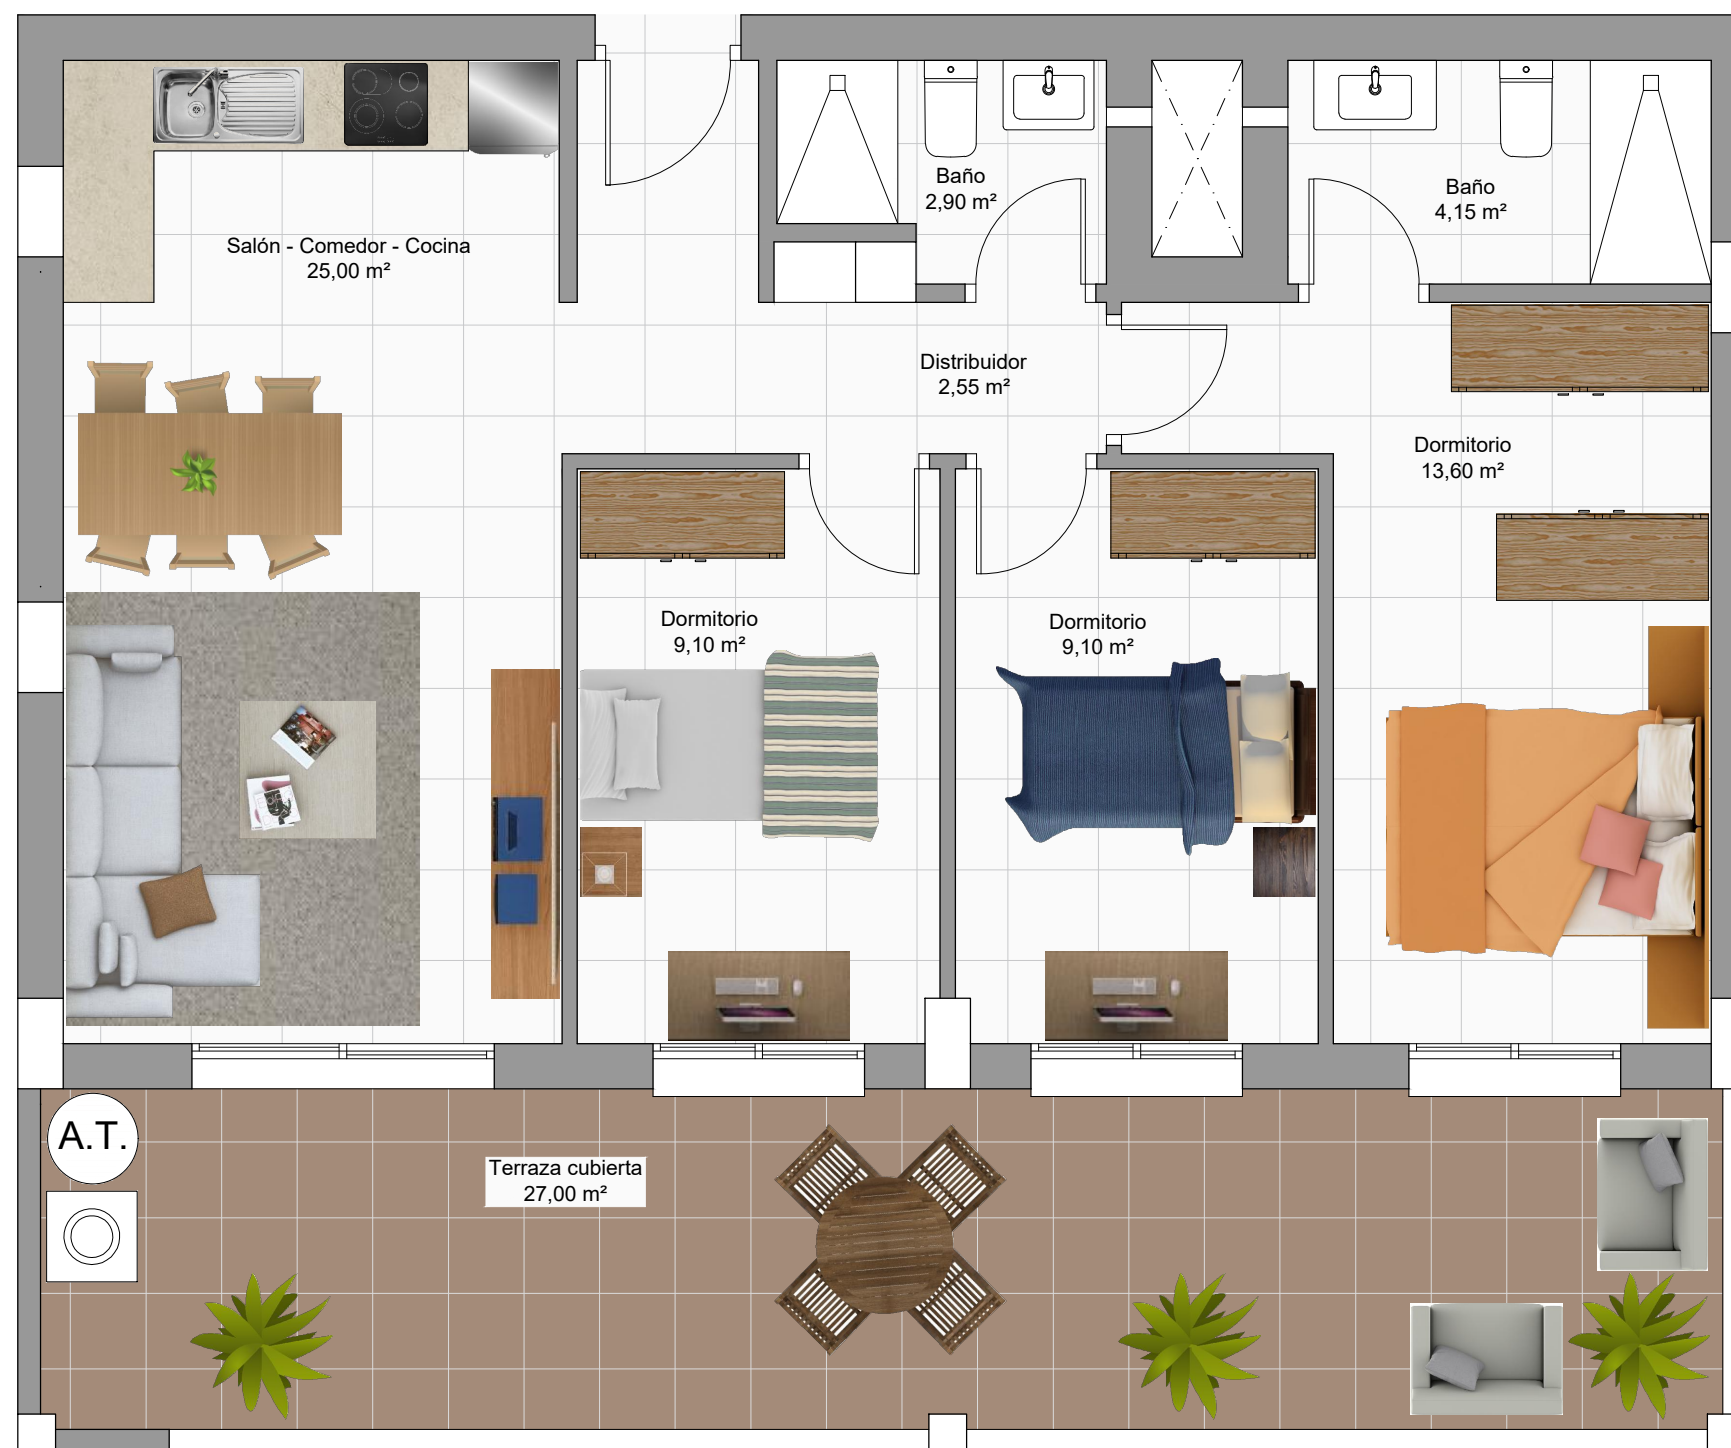

RESIDENCIAL ATHENAS

BLOQUE 3 - PORTAL A

PLANTA SEGUNDA - TIPO C

Superficie Construida y Zonas Comunes	100,78 m ²
Superficie Útil con Terraza Cubierta	93,40 m ²

BLOQUE 3 - PORTAL A

No tiene caracter contractual ni precontractual y está sujeto a modificaciones