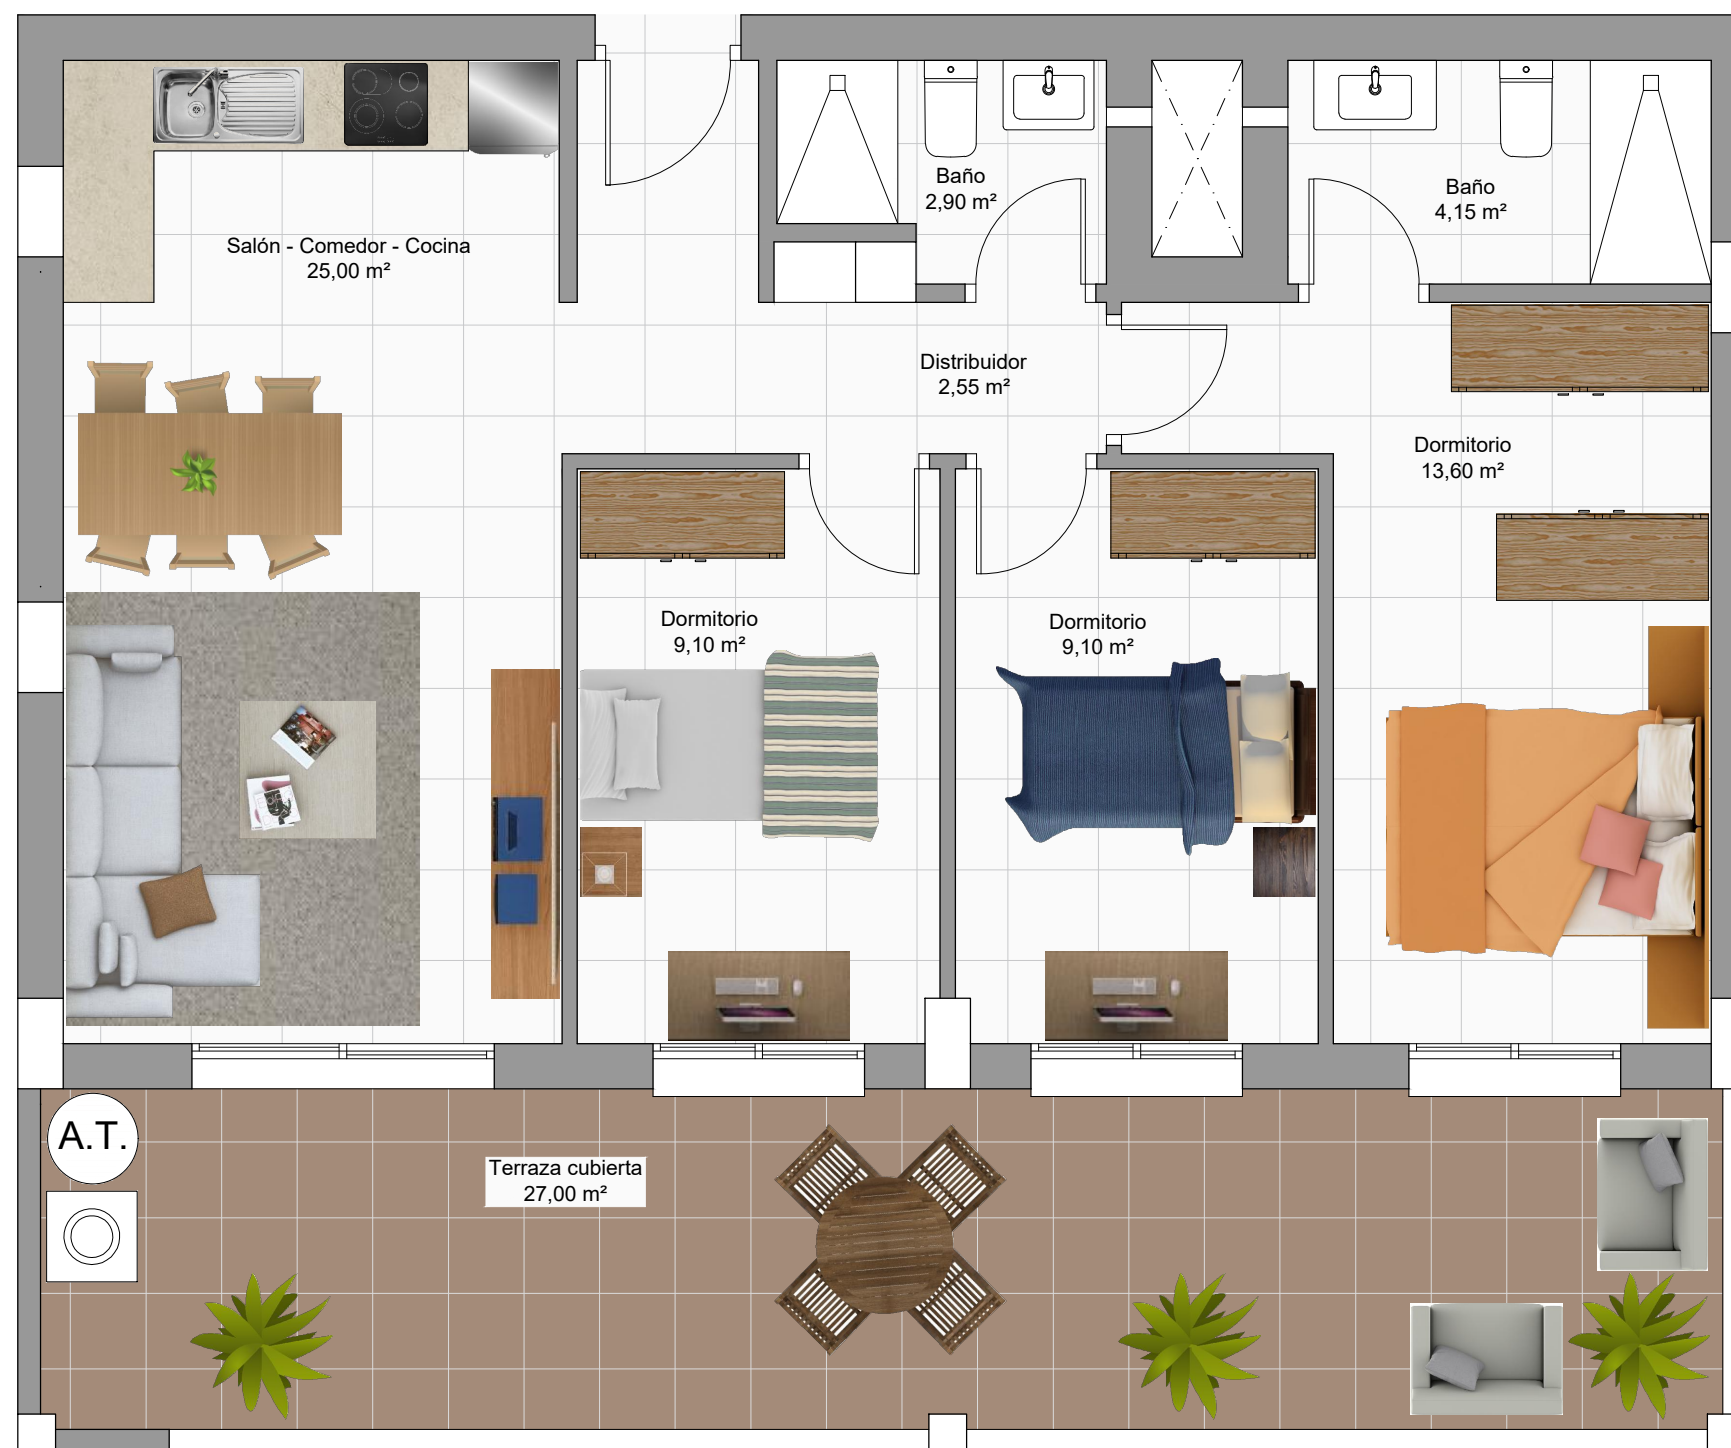

**RESIDENCIAL ATHENAS**

**BLOQUE 2 - PORTAL A**

**PLANTA SEGUNDA - TIPO C**

Superficie Construida y Zonas Comunes	100,78 m <sup>2</sup>
Superficie Útil con Terraza Cubierta	93,40 m <sup>2</sup>

**BLOQUE 2 - PORTAL A**