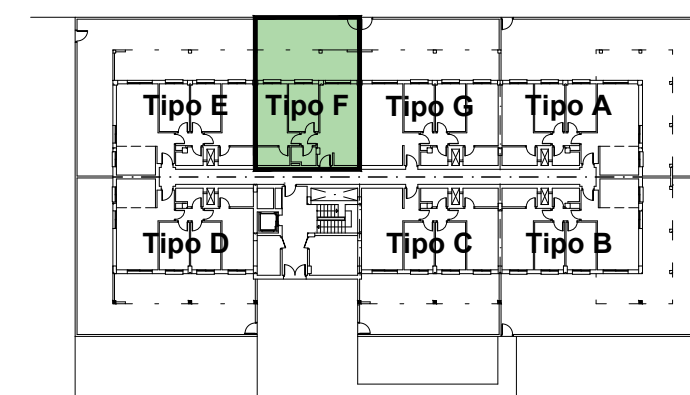

**RESIDENCIAL ATHENAS**

**BLOQUE 1 - PORTAL A**

**PLANTA BAJA - TIPO F**

Superficie Construida y Zonas Comunes	76,00 m <sup>2</sup>
Superficie Útil con Terraza Cubierta	69,70 m <sup>2</sup>
Total Terraza	40,10 m <sup>2</sup>

**BLOQUE 1 - PORTAL A**

Escala: 1:50