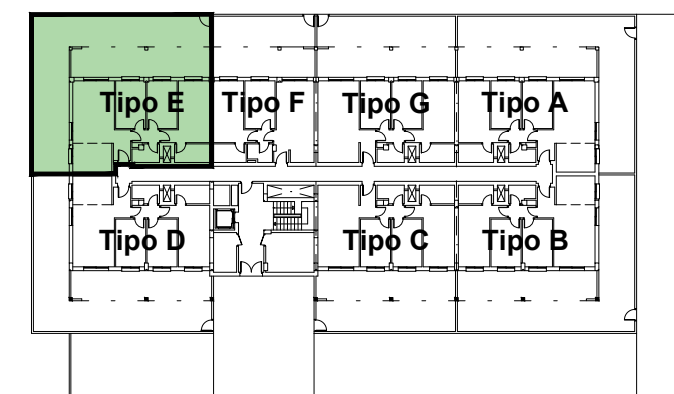

RESIDENCIAL ATHENAS

BLOQUE 3 - PORTAL B

PLANTA BAJA - TIPO E

Superficie Construida y Zonas Comunes	102,81 m ²
Superficie Útil con Terraza Cubierta	95,50 m ²
Total Terraza	90,10 m ²

BLOQUE 3 - PORTAL B

No tiene caracter contractual ni precontractual y está sujeto a modificaciones