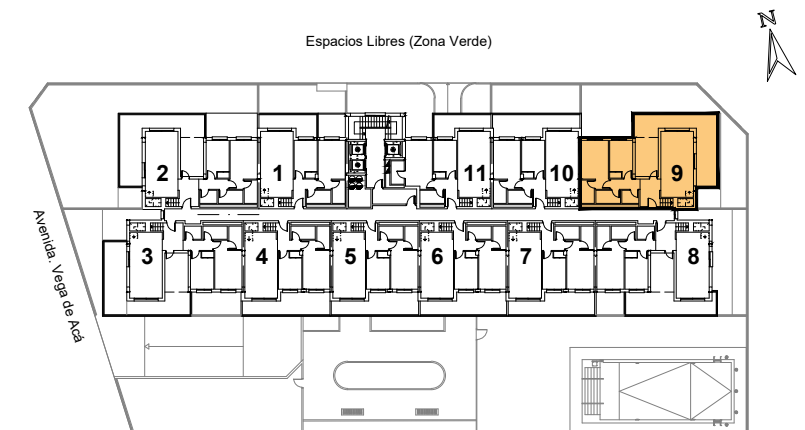

PLANTA SÉPTIMA - VIVIENDA 9

Superficie Útil Vivienda 59,98 m²

Superficie Construida Vivienda * 79,08 m²

* La superficie construida incluye la superficie construida de la vivienda y la parte proporcional de zonas comunes (ZZCC)

PLANTA SÉPTIMA

P7 - Vivienda 9

SOLARIUM

Escala: 1:75