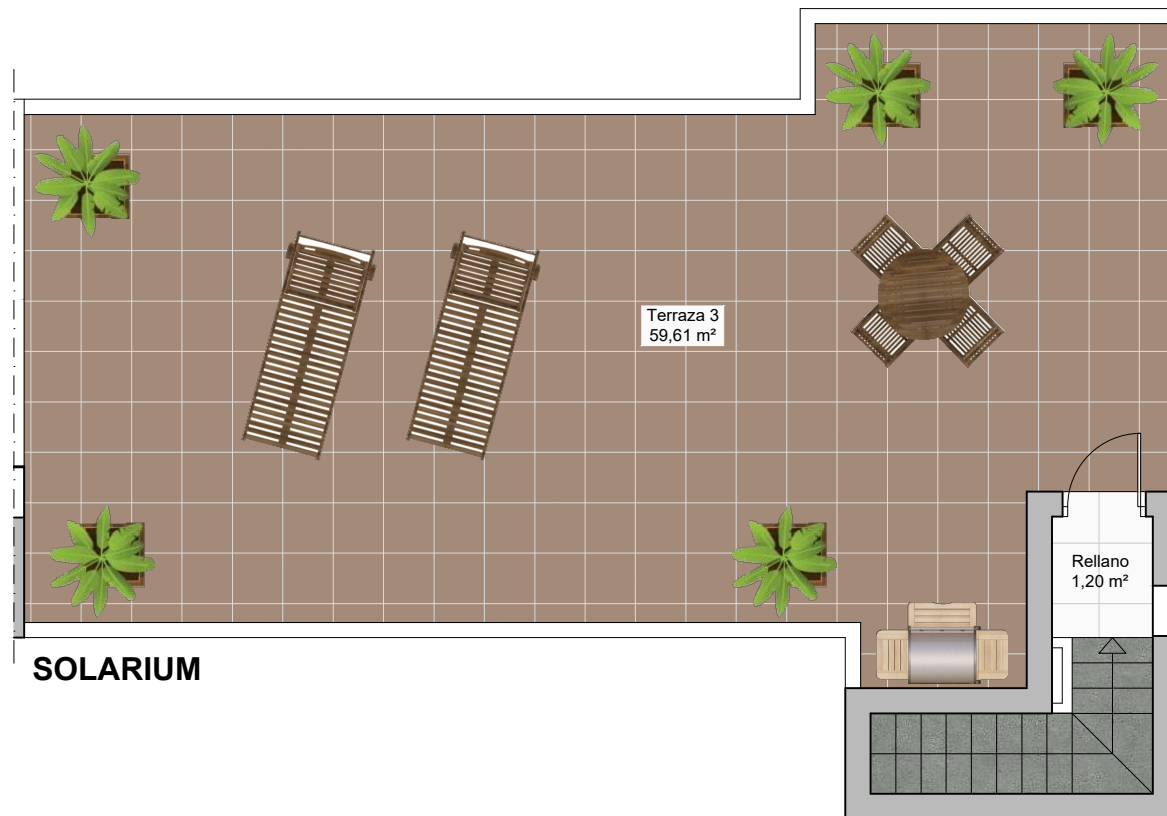

PLANTA SÉPTIMA - VIVIENDA 9

Superficie Útil Vivienda 59,98 m²

Superficie Construida Vivienda * 79,08 m²

* La superficie construida incluye la superficie construida de la vivienda y la parte proporcional de zonas comunes (ZZCC)

PLANTA SÉPTIMA

P7 - Vivienda 9

SOLARIUM

Escala: 1:75