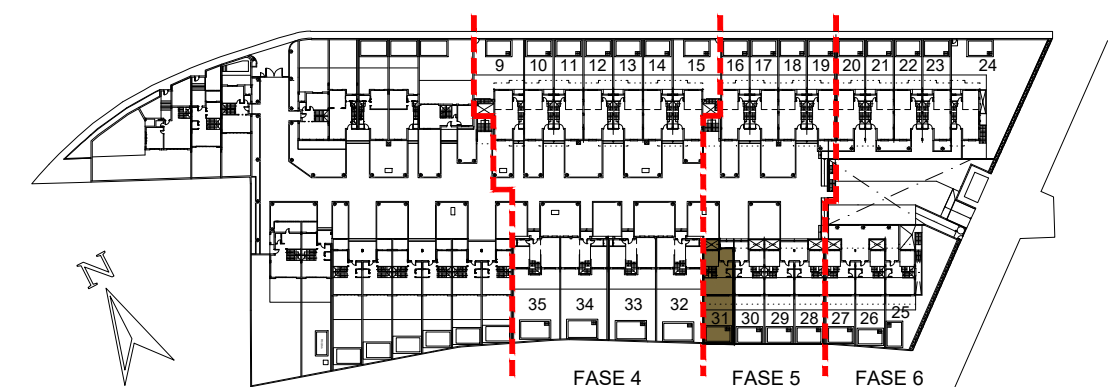

ALCORES
RESIDENCIAL

VIVIENDA 31

Sup. Const. Bajo Rasante	75,25 m ²
Sup. Const. Sobre Rasante	118,04 m ²
Sup. Parcela	139,06 m ²

PLANTA SÓTANO

PLANTA BAJA

PLANTA PRIMERA

Escala: 1:100
0 1 2 3 4 5