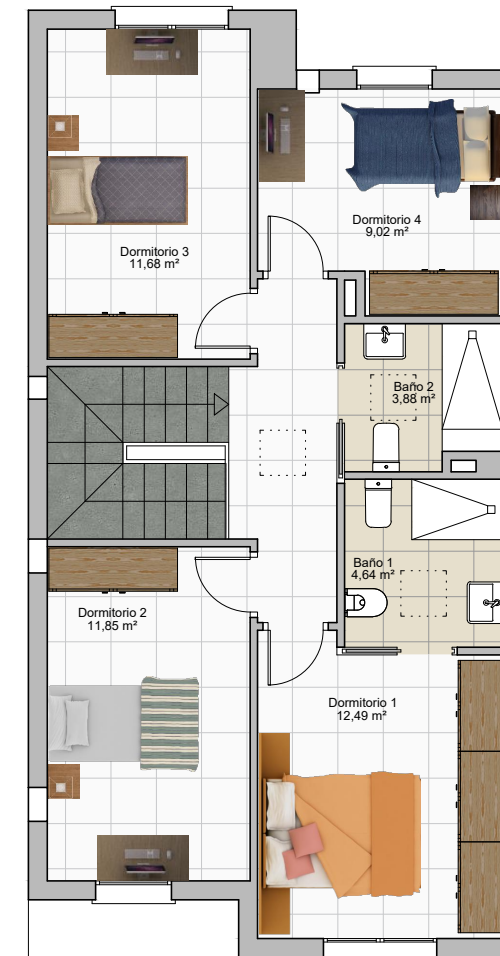

ALCORES
RESIDENCIAL

VIVIENDA 31

Sup. Const. Bajo Rasante	75,25 m ²
Sup. Const. Sobre Rasante	118,04 m ²
Sup. Parcela	139,06 m ²

PLANTA SÓTANO

PLANTA BAJA

PLANTA PRIMERA

Escala: 1:100
0 1 2 3 4 5