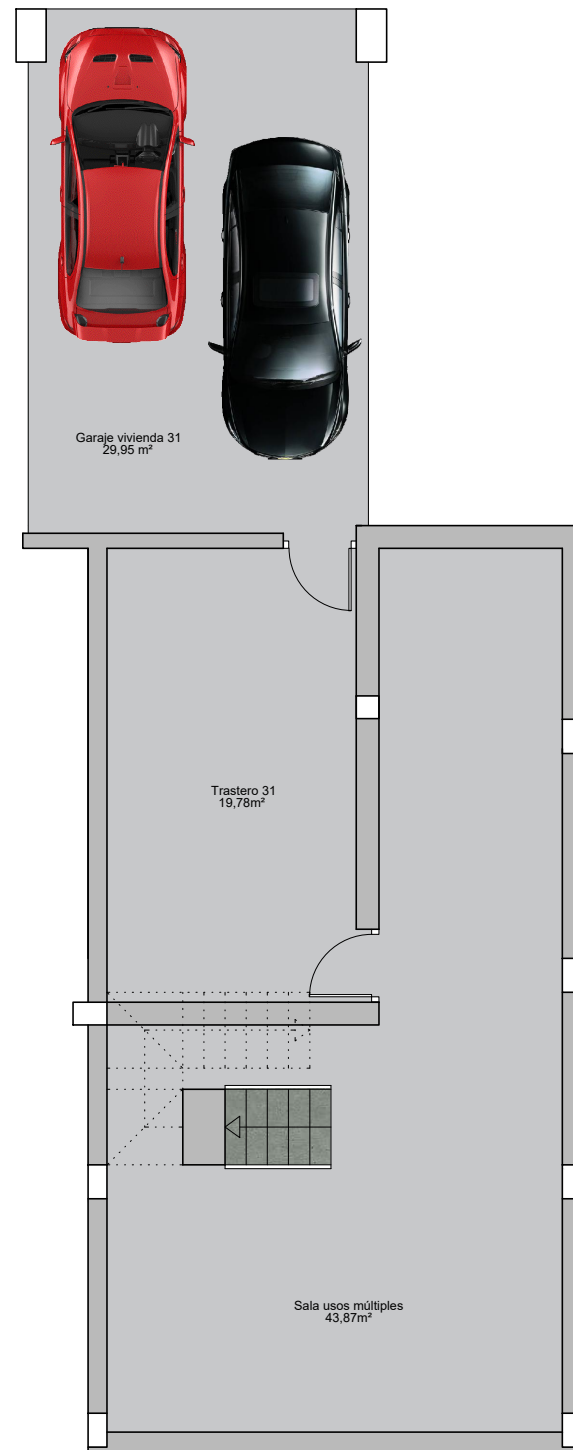

ALCORES
RESIDENCIAL

VIVIENDA 31

Sup. Const. Bajo Rasante	75,25 m ²
Sup. Const. Sobre Rasante	118,04 m ²
Sup. Parcela	139,06 m ²

PLANTA SÓTANO

PLANTA BAJA

PLANTA PRIMERA

Escala: 1:100
0 1 2 3 4 5