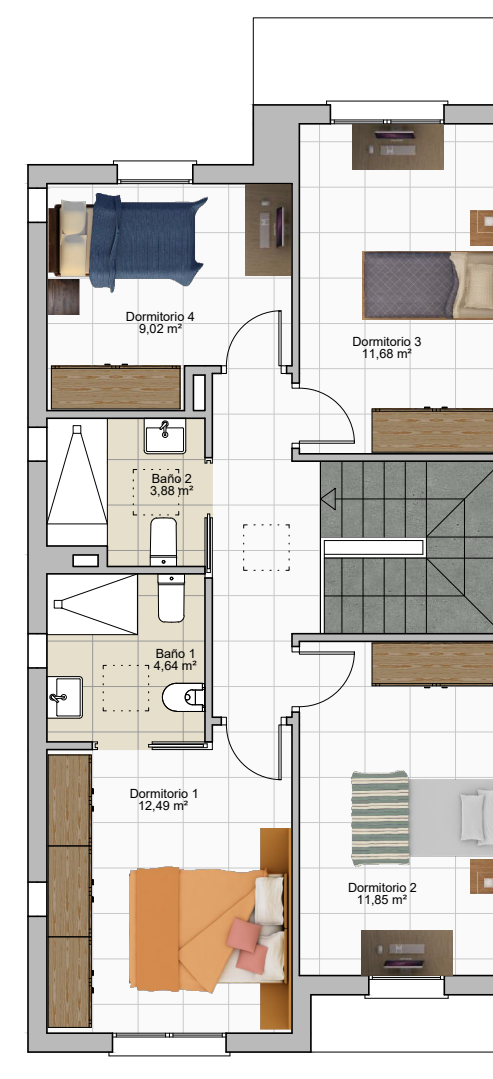

ALCORES
RESIDENCIAL

VIVIENDA 30

Sup. Const. Bajo Rasante	75,25 m ²
Sup. Const. Sobre Rasante	118,04 m ²
Sup. Parcela	136,95 m ²

PLANTA SÓTANO

PLANTA BAJA

PLANTA PRIMERA

Escala: 1:100