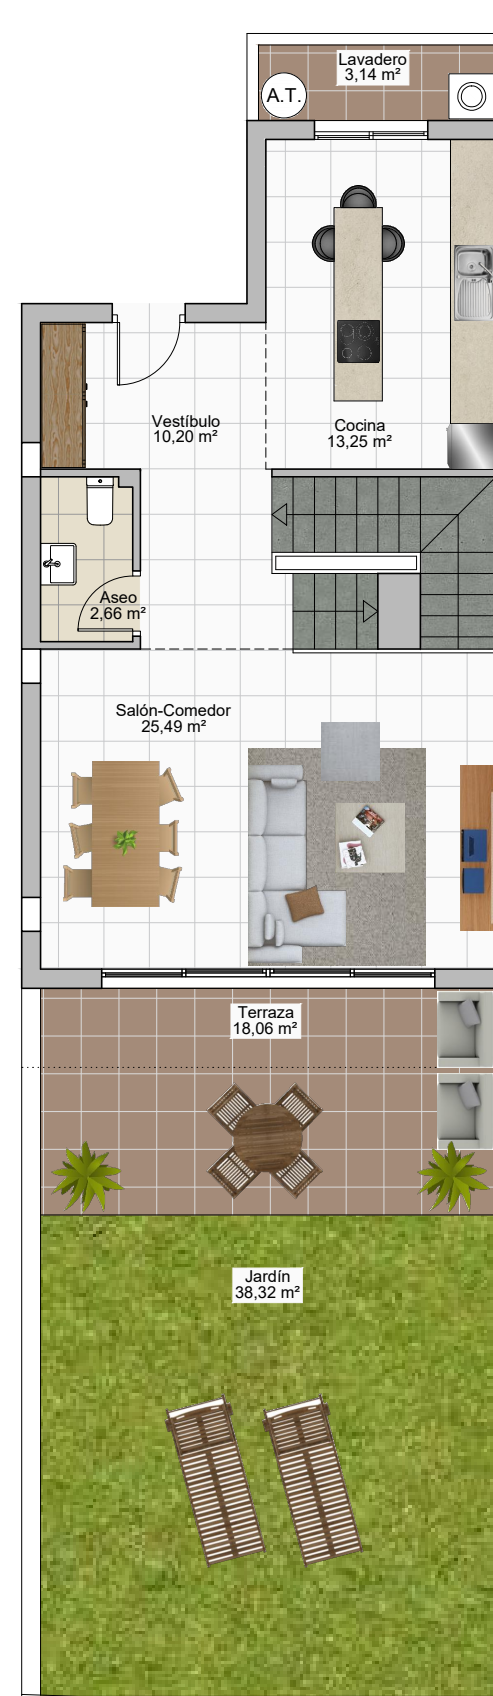

ALCORES
RESIDENCIAL

VIVIENDA 30

Sup. Const. Bajo Rasante	75,25 m ²
Sup. Const. Sobre Rasante	118,04 m ²
Sup. Parcela	136,95 m ²

PLANTA SÓTANO

PLANTA BAJA

PLANTA PRIMERA

Escala: 1:100