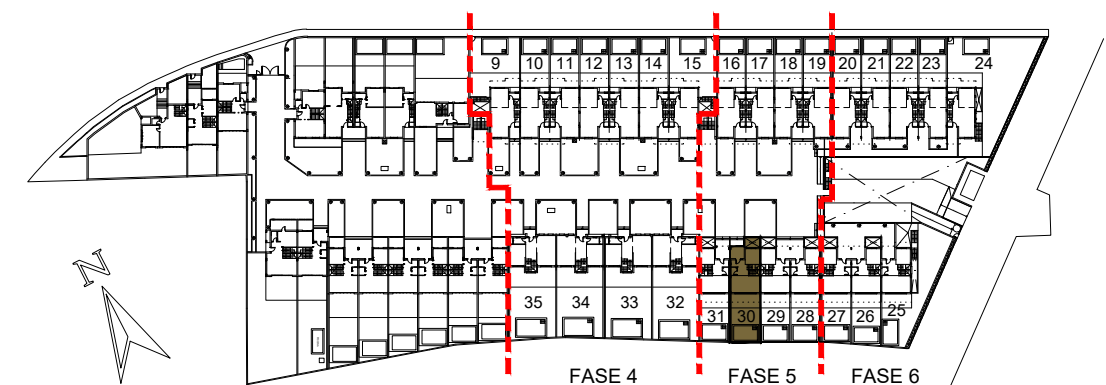

ALCORES
RESIDENCIAL

VIVIENDA 30

Sup. Const. Bajo Rasante	75,25 m ²
Sup. Const. Sobre Rasante	118,04 m ²
Sup. Parcela	136,95 m ²

PLANTA SÓTANO

PLANTA BAJA

PLANTA PRIMERA

Escala: 1:100