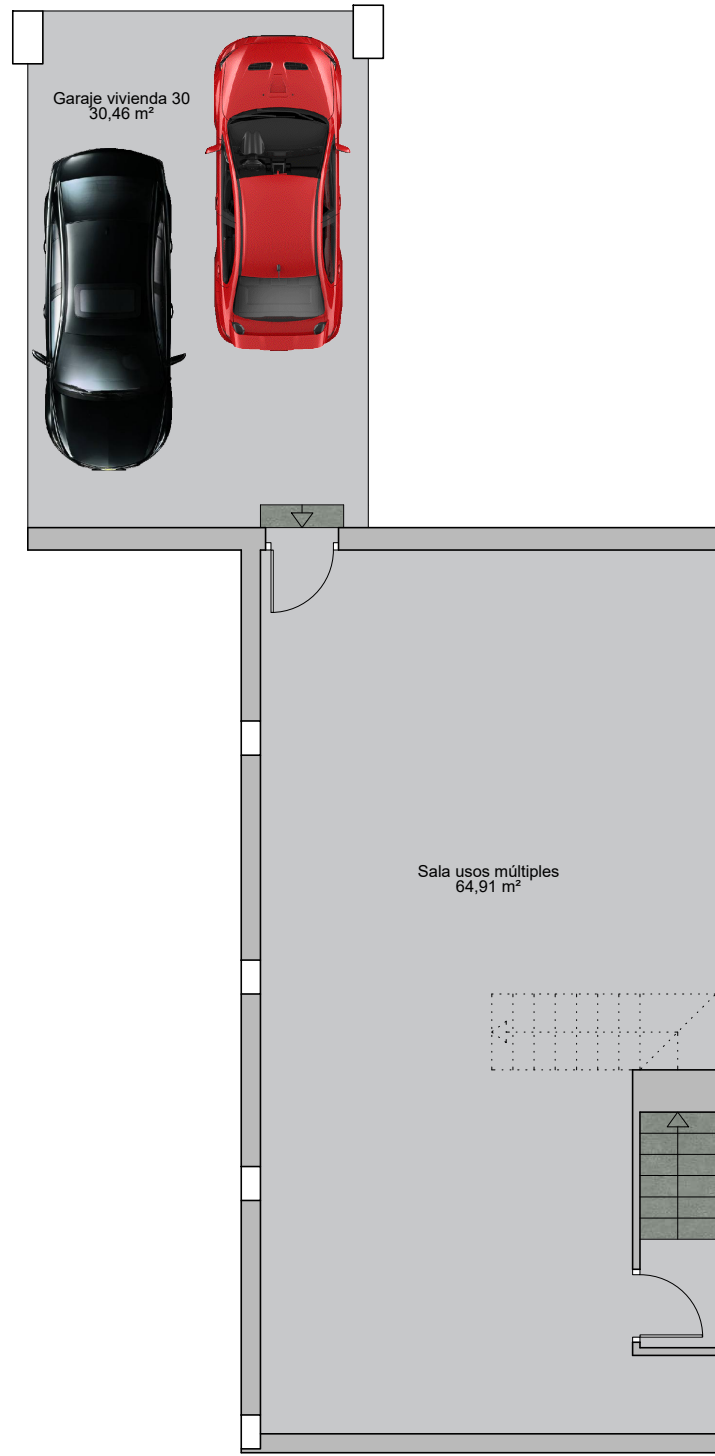

ALCORES
RESIDENCIAL

VIVIENDA 30

Sup. Const. Bajo Rasante	75,25 m ²
Sup. Const. Sobre Rasante	118,04 m ²
Sup. Parcela	136,95 m ²

PLANTA SÓTANO

PLANTA BAJA

PLANTA PRIMERA

Escala: 1:100