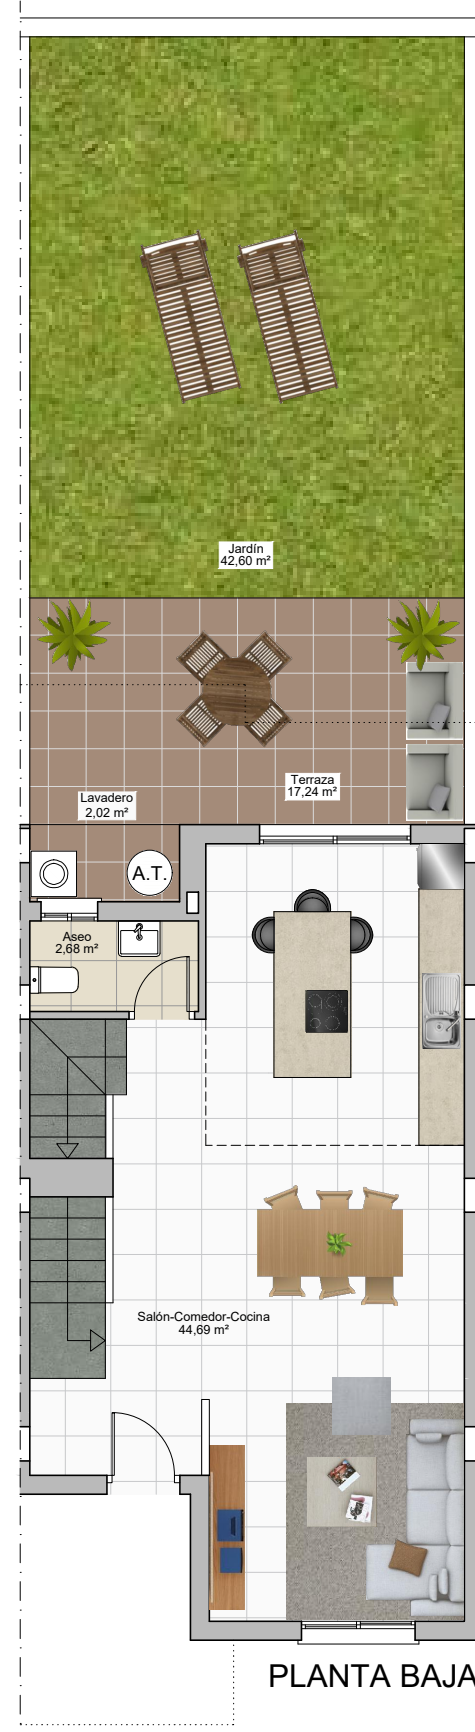

ALCORES
RESIDENCIAL

VIVIENDA 19

Sup. Const. Bajo Rasante	52,68 m ²
Sup. Const. Sobre Rasante	123,10 m ²
Sup. Parcela	127,10 m ²

PLANTA SÓTANO

PLANTA BAJA

PLANTA PRIMERA

Escala: 1:100