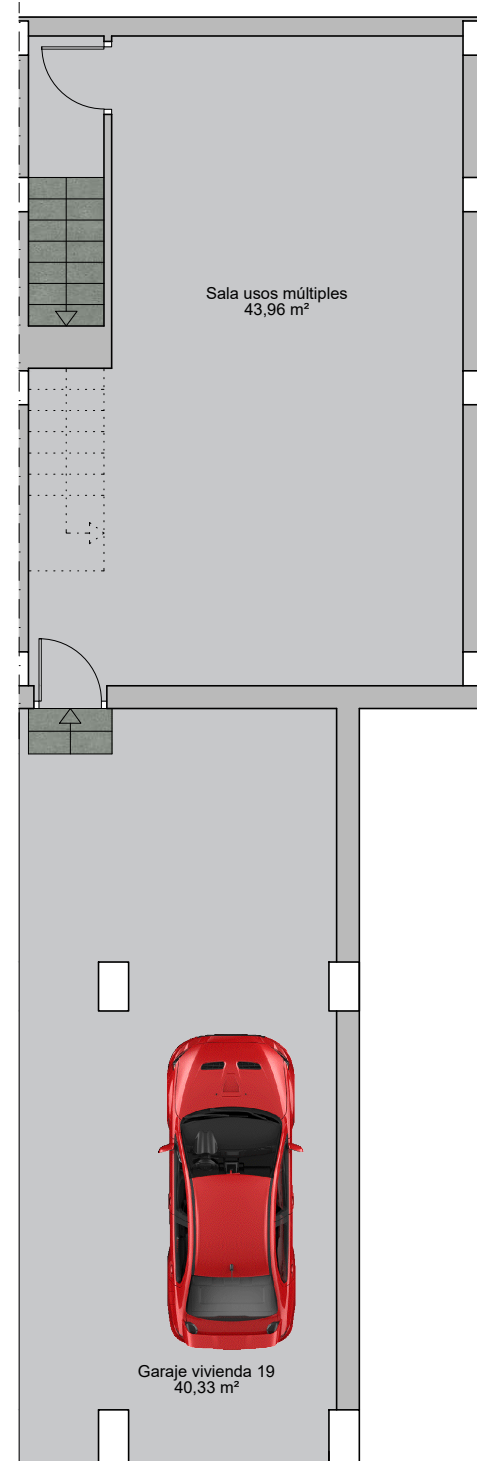

ALCORES
RESIDENCIAL

VIVIENDA 19

Sup. Const. Bajo Rasante	52,68 m ²
Sup. Const. Sobre Rasante	123,10 m ²
Sup. Parcela	127,10 m ²

PLANTA SÓTANO

PLANTA BAJA

PLANTA PRIMERA

Escala: 1:100