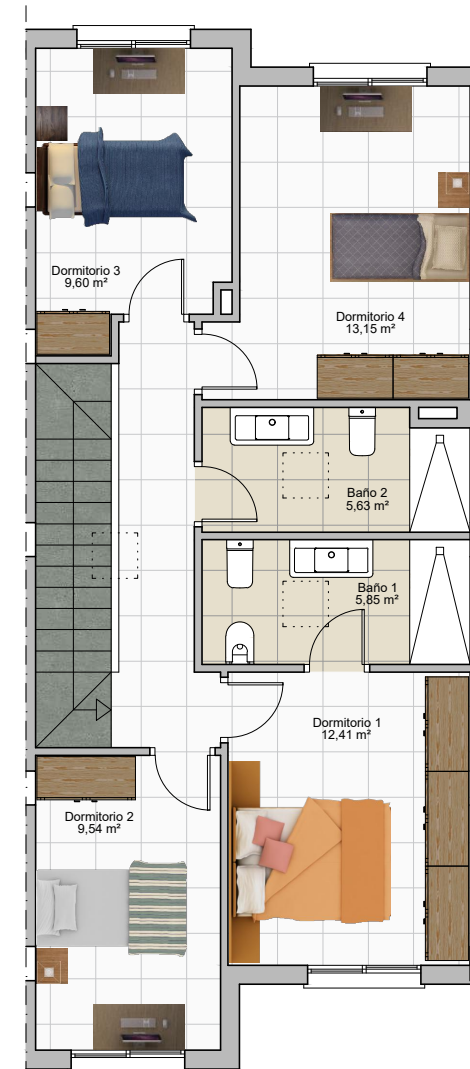

ALCORES
RESIDENCIAL

VIVIENDA 19

Sup. Const. Bajo Rasante	52,68 m ²
Sup. Const. Sobre Rasante	123,10 m ²
Sup. Parcela	127,10 m ²

PLANTA SÓTANO

PLANTA BAJA

PLANTA PRIMERA

Escala: 1:100