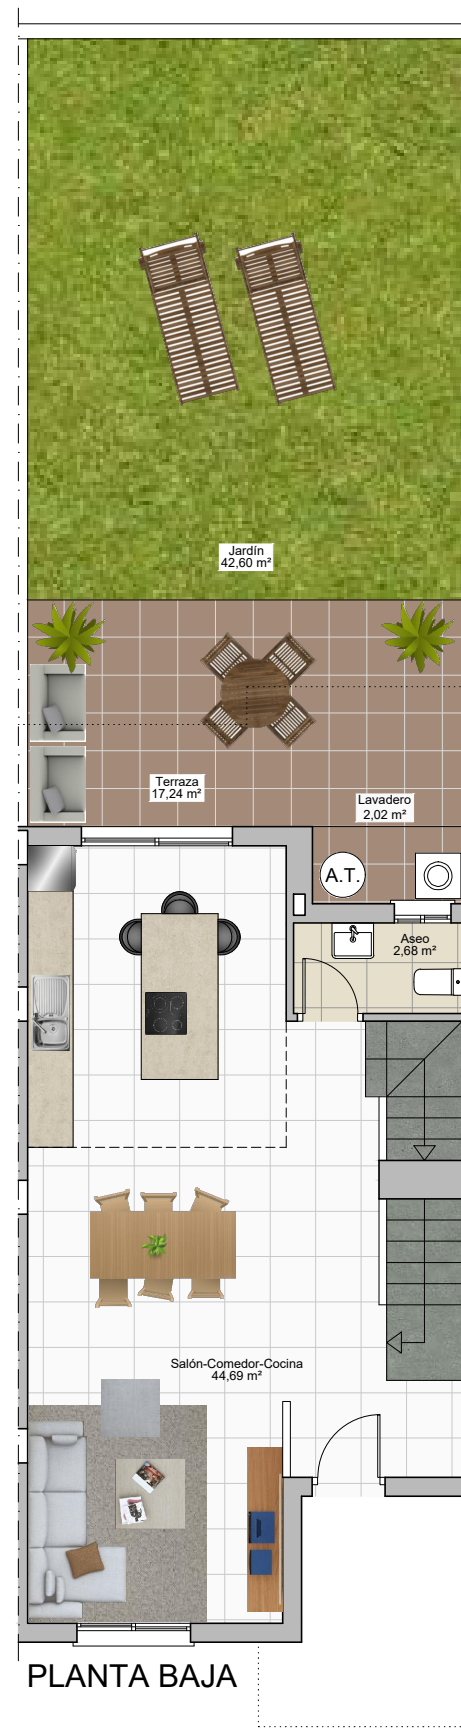

ALCORES

R E S I D E N C I A L

VIVIENDA 18

Sup. Const. Bajo Rasante	52,68 m ²
Sup. Const. Sobre Rasante	123,10 m ²
Sup. Parcela	122,65 m ²

PLANTA SÓTANO

PLANTA BAJA

PLANTA PRIMERA

Escala: 1:100