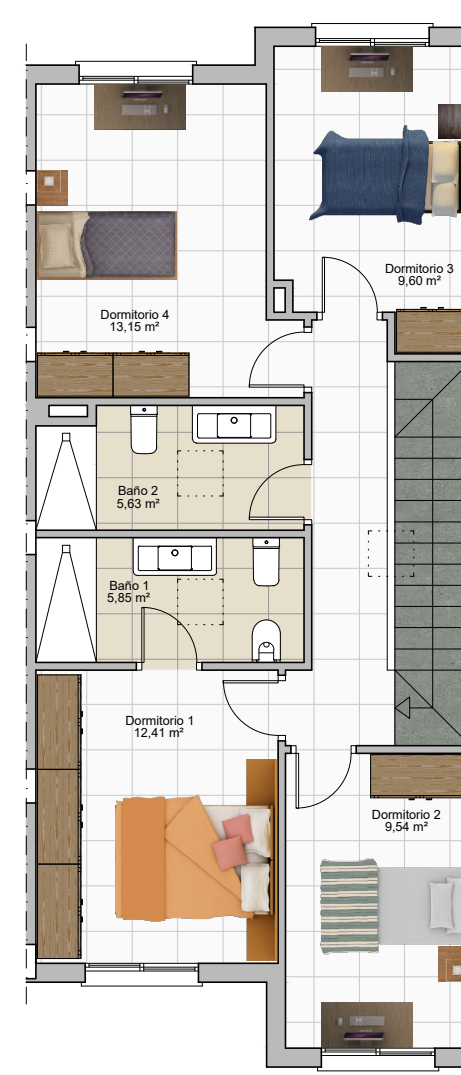

ALCORES

R E S I D E N C I A L

VIVIENDA 18

Sup. Const. Bajo Rasante	52,68 m ²
Sup. Const. Sobre Rasante	123,10 m ²
Sup. Parcela	122,65 m ²

PLANTA SÓTANO

PLANTA BAJA

PLANTA PRIMERA

Escala: 1:100