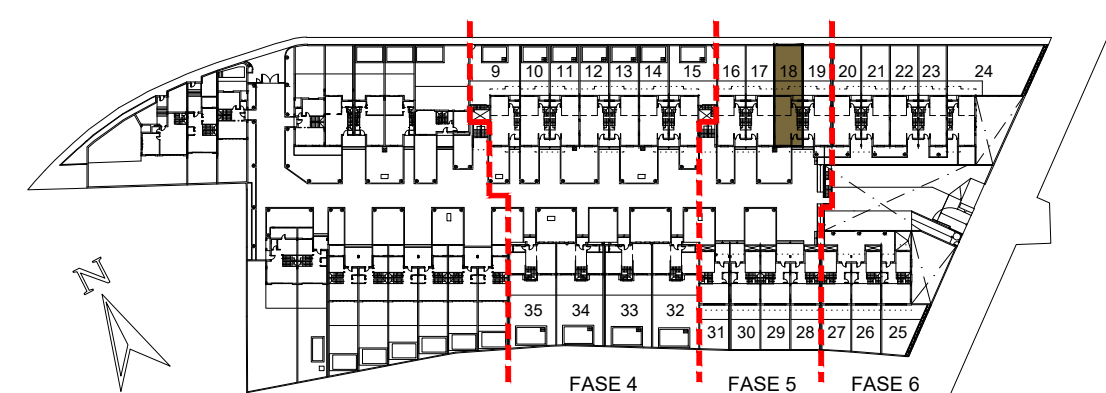

ALCORES

R E S I D E N C I A L

VIVIENDA 18

Sup. Const. Bajo Rasante	52,68 m ²
Sup. Const. Sobre Rasante	123,10 m ²
Sup. Parcela	122,65 m ²

PLANTA SÓTANO

PLANTA BAJA

PLANTA PRIMERA

Escala: 1:100