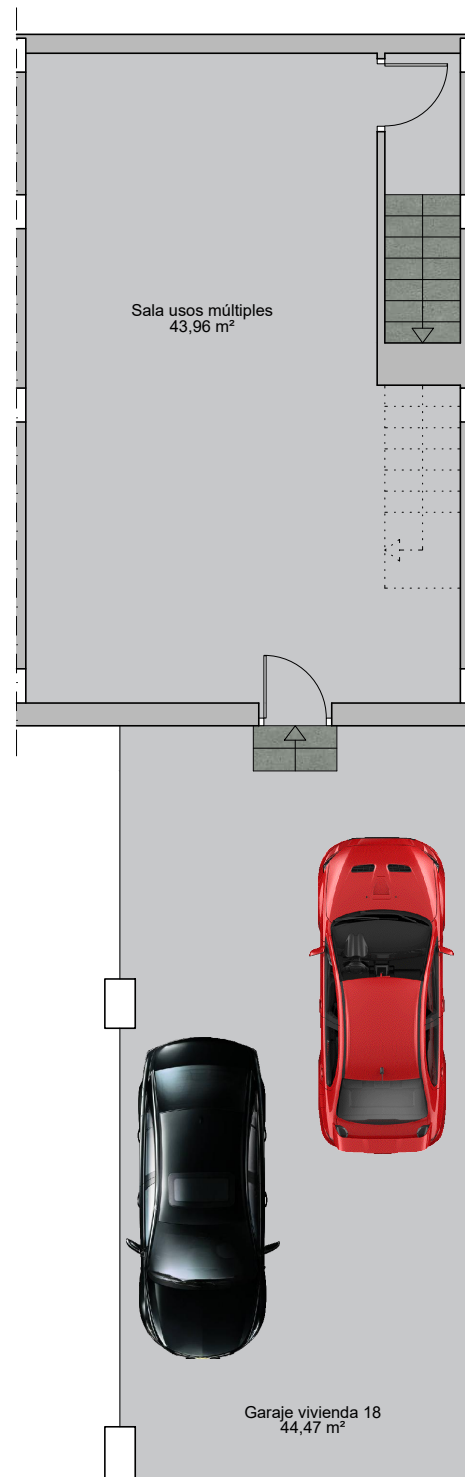

ALCORES

R E S I D E N C I A L

VIVIENDA 18

Sup. Const. Bajo Rasante	52,68 m ²
Sup. Const. Sobre Rasante	123,10 m ²
Sup. Parcela	122,65 m ²

PLANTA SÓTANO

PLANTA BAJA

PLANTA PRIMERA

Escala: 1:100