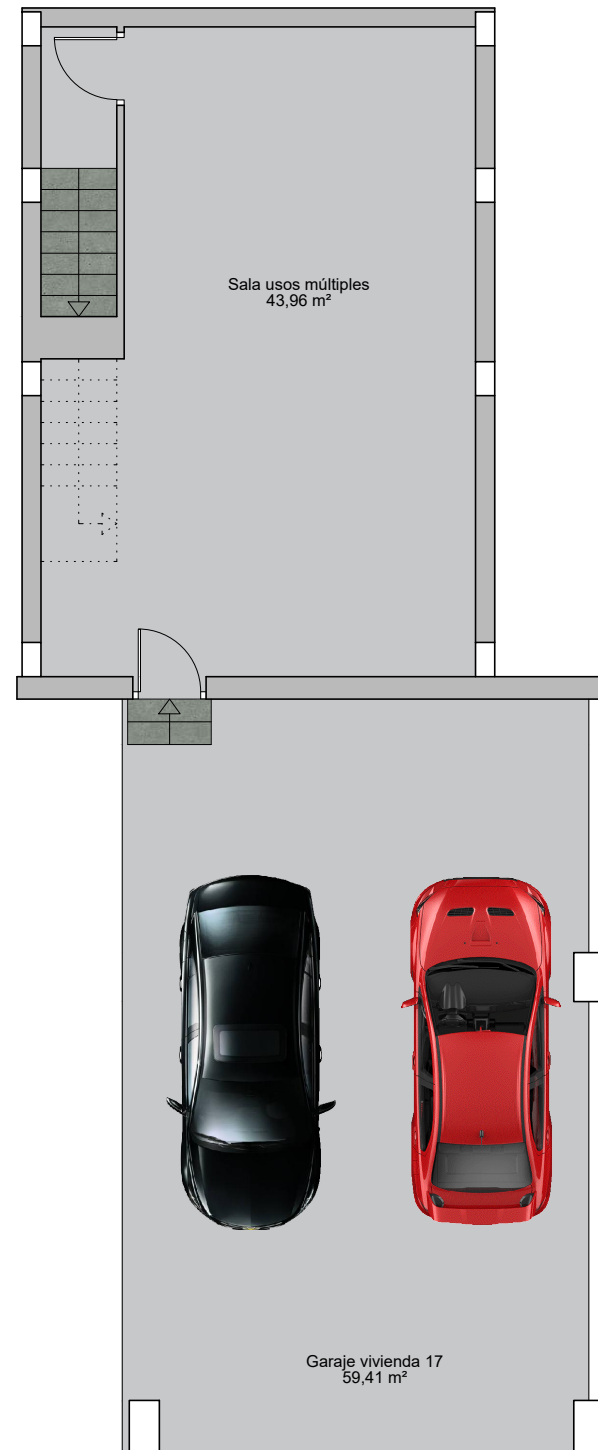

## VIVIENDA 17

Sup. Const. Bajo Rasante	52,68 m <sup>2</sup>
Sup. Const. Sobre Rasante	123,10 m <sup>2</sup>
Sup. Parcela	122,65 m <sup>2</sup>

PLANTA SÓTANO

PLANTA BAJA

PLANTA PRIMERA

Escala: 1:100