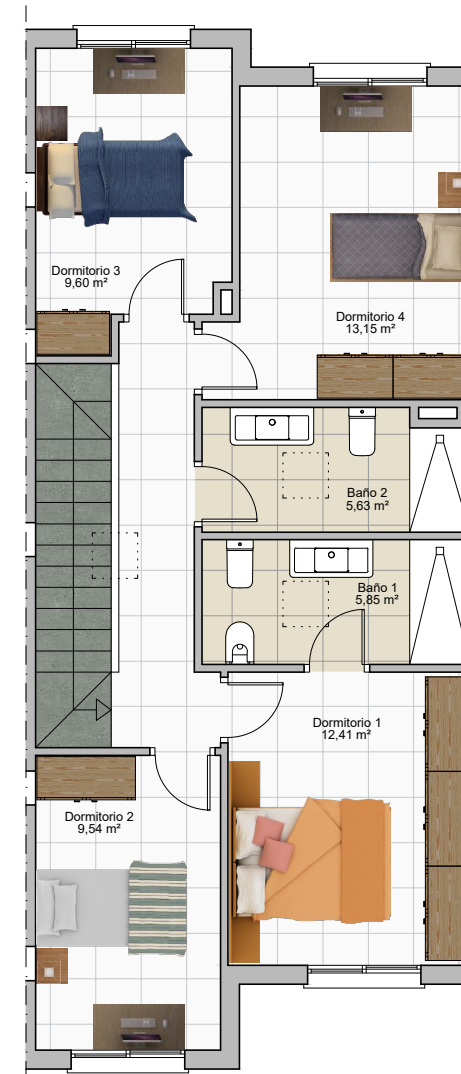

## VIVIENDA 17

Sup. Const. Bajo Rasante	52,68 m <sup>2</sup>
Sup. Const. Sobre Rasante	123,10 m <sup>2</sup>
Sup. Parcela	122,65 m <sup>2</sup>

PLANTA SÓTANO

PLANTA BAJA

PLANTA PRIMERA

Escala: 1:100