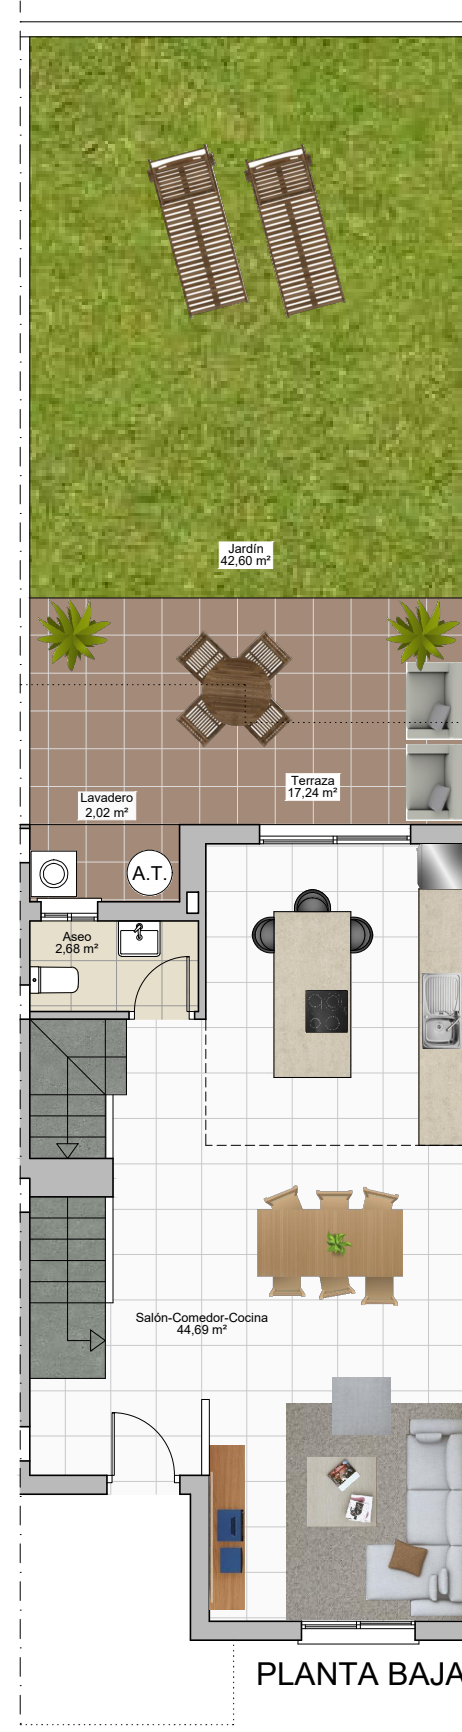

## VIVIENDA 17

Sup. Const. Bajo Rasante	52,68 m <sup>2</sup>
Sup. Const. Sobre Rasante	123,10 m <sup>2</sup>
Sup. Parcela	122,65 m <sup>2</sup>

PLANTA SÓTANO

PLANTA BAJA

PLANTA PRIMERA

Escala: 1:100