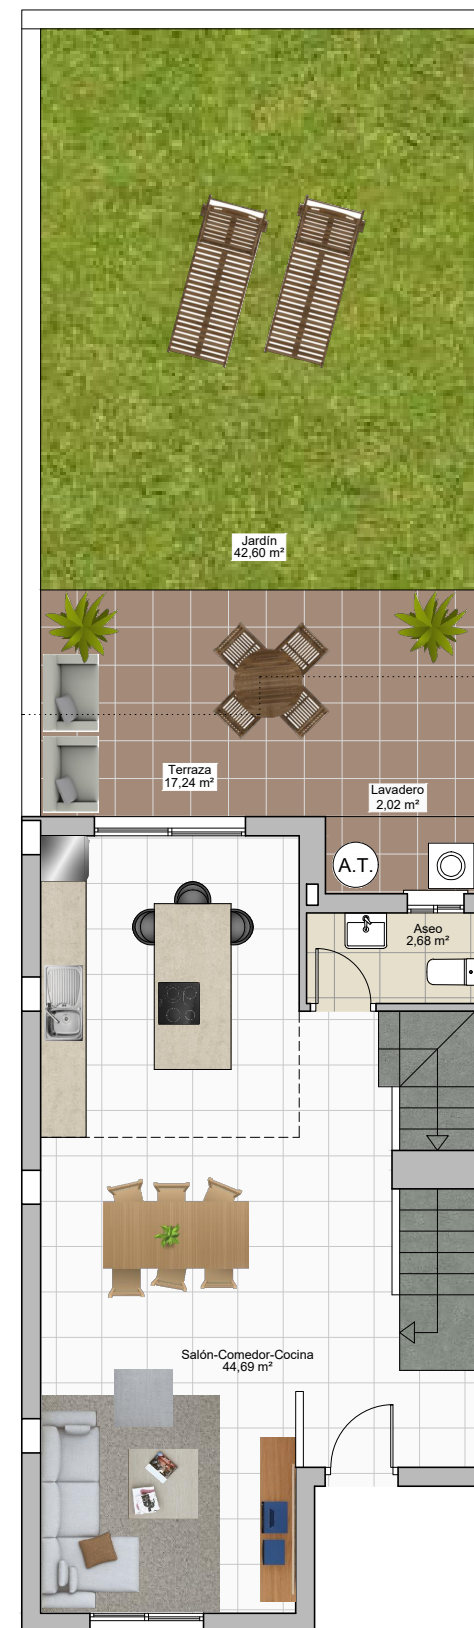

ALCORES

R E S I D E N C I A L

VIVIENDA 16

Sup. Const. Bajo Rasante	52,68 m ²
Sup. Const. Sobre Rasante	123,10 m ²
Sup. Parcela	125,22 m ²

PLANTA SÓTANO

PLANTA BAJA

PLANTA PRIMERA

Escala: 1:100