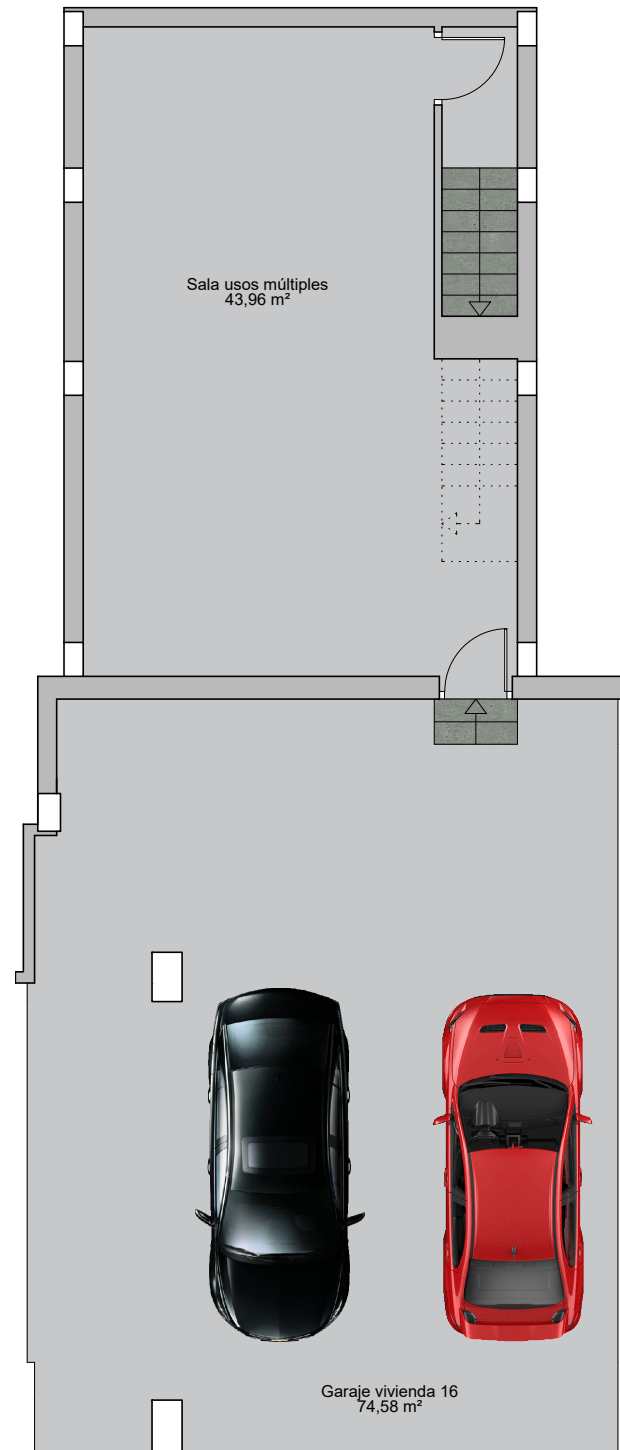

ALCORES

R E S I D E N C I A L

VIVIENDA 16

Sup. Const. Bajo Rasante	52,68 m ²
Sup. Const. Sobre Rasante	123,10 m ²
Sup. Parcela	125,22 m ²

PLANTA SÓTANO

PLANTA BAJA

PLANTA PRIMERA

Escala: 1:100