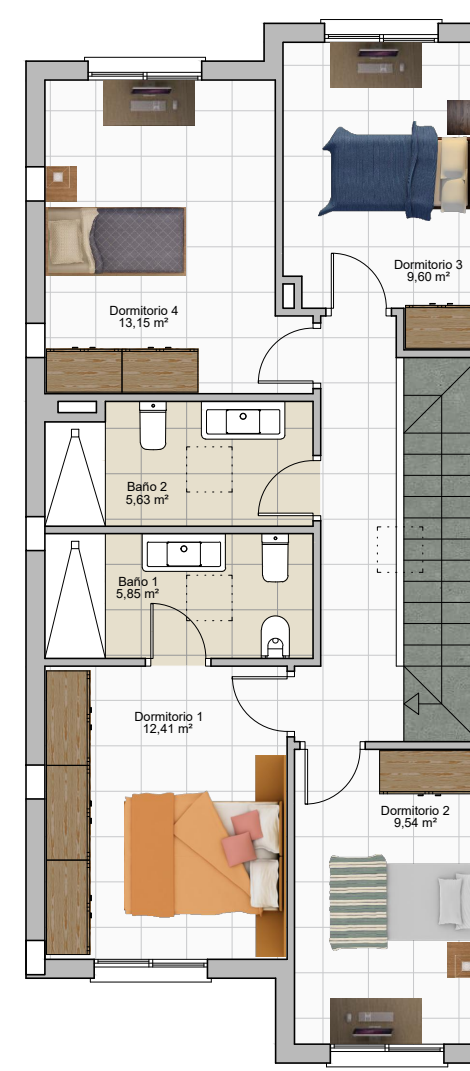

ALCORES

R E S I D E N C I A L

VIVIENDA 16

Sup. Const. Bajo Rasante	52,68 m ²
Sup. Const. Sobre Rasante	123,10 m ²
Sup. Parcela	125,22 m ²

PLANTA SÓTANO

PLANTA BAJA

PLANTA PRIMERA

Escala: 1:100