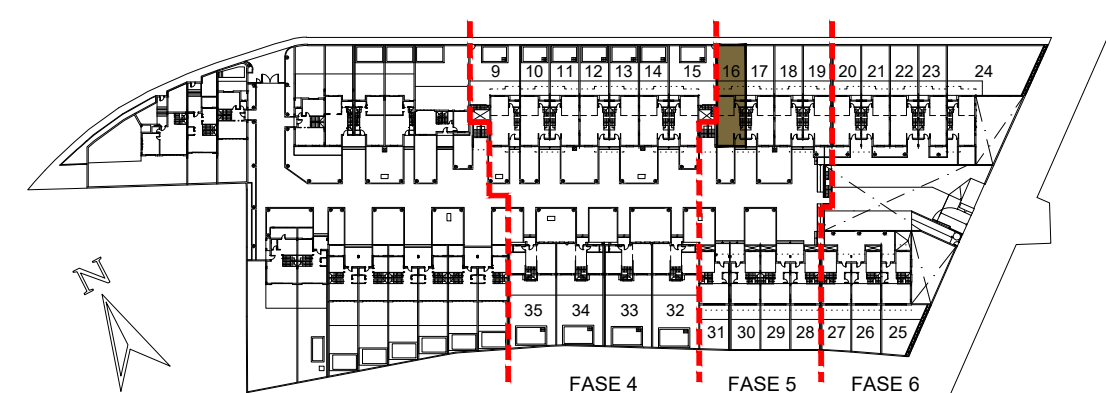

ALCORES

R E S I D E N C I A L

VIVIENDA 16

Sup. Const. Bajo Rasante	52,68 m ²
Sup. Const. Sobre Rasante	123,10 m ²
Sup. Parcela	125,22 m ²

PLANTA SÓTANO

PLANTA BAJA

PLANTA PRIMERA

Escala: 1:100