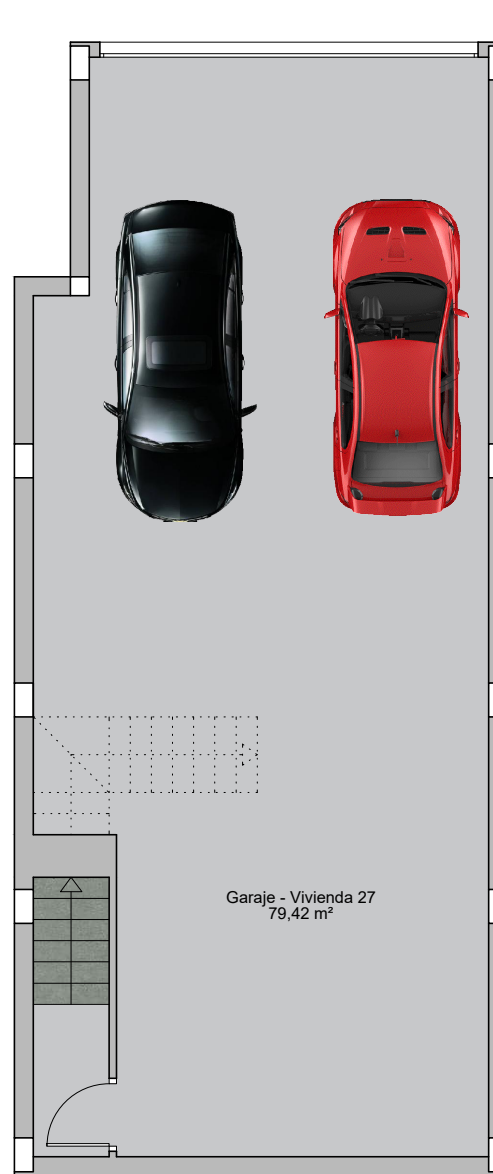

ALCORES

RESIDENCIAL

VIVIENDA 27

Sup. Const. Bajo Rasante	92,45 m ²
Sup. Const. Sobre Rasante	118,20 m ²
Sup. Parcela	143,16 m ²

PLANTA SÓTANO

PLANTA BAJA

PLANTA PRIMERA

Escala: 1:100