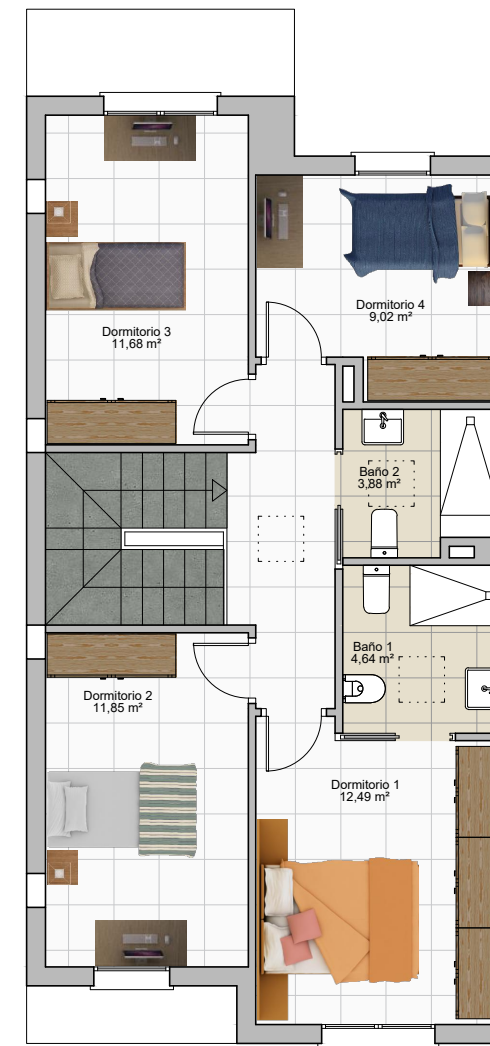

ALCORES

RESIDENCIAL

VIVIENDA 27

Sup. Const. Bajo Rasante	92,45 m ²
Sup. Const. Sobre Rasante	118,20 m ²
Sup. Parcela	143,16 m ²

PLANTA SÓTANO

PLANTA BAJA

PLANTA PRIMERA

Escala: 1:100