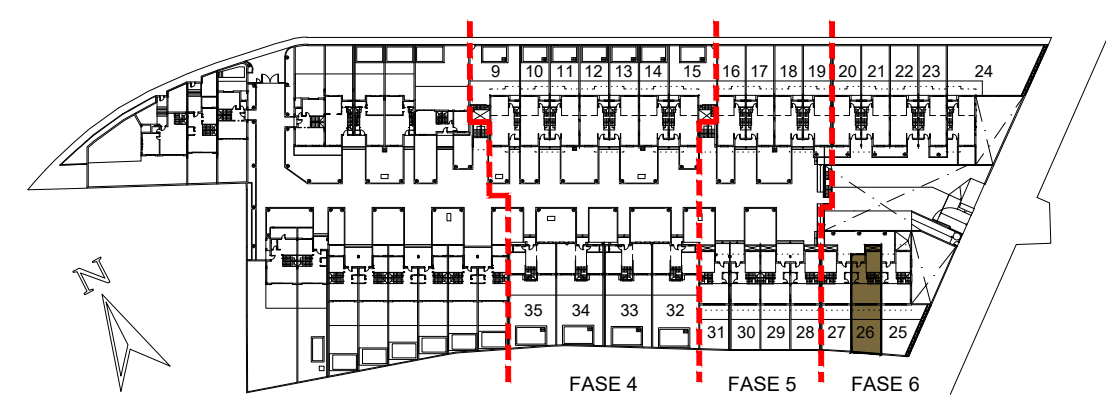

ALCORES

R E S I D E N C I A L

VIVIENDA 26

Sup. Const. Bajo Rasante	93,53 m ²
Sup. Const. Sobre Rasante	118,20 m ²
Sup. Parcela	143,32 m ²

PLANTA SÓTANO

PLANTA BAJA

PLANTA PRIMERA

Escala: 1:100