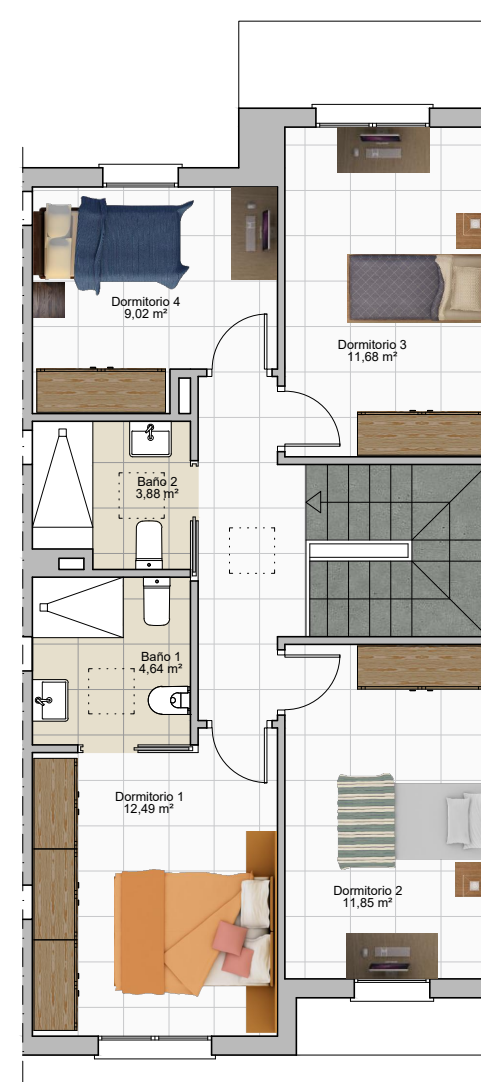

ALCORES

R E S I D E N C I A L

VIVIENDA 26

Sup. Const. Bajo Rasante	93,53 m ²
Sup. Const. Sobre Rasante	118,20 m ²
Sup. Parcela	143,32 m ²

PLANTA SÓTANO

PLANTA BAJA

PLANTA PRIMERA

Escala: 1:100