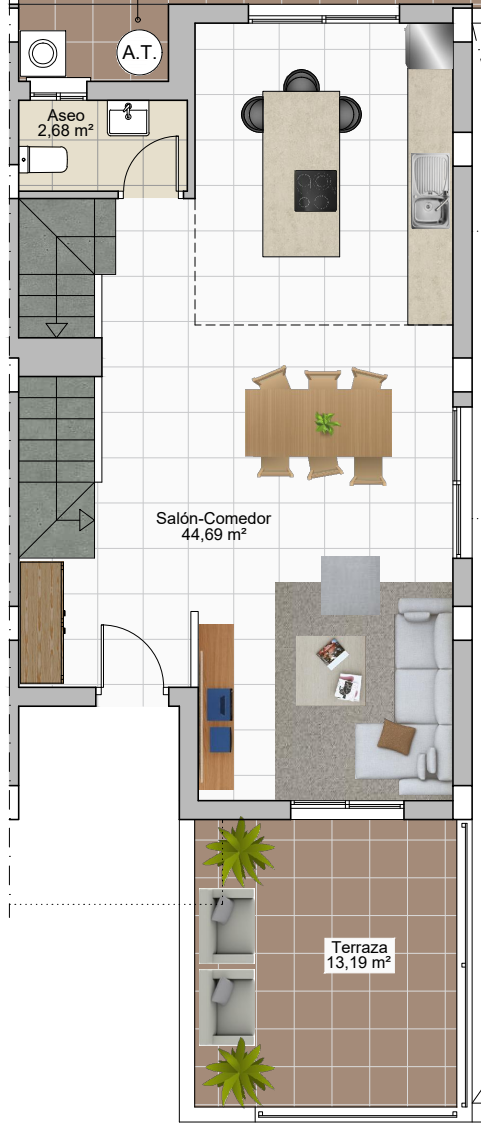

VIVIENDA 24

ALCORES
RESIDENCIAL

Sup. Const. Bajo Rasante	88,15 m ²
Sup. Const. Sobre Rasante	123,70 m ²
Sup. Parcela	388,52 m ²

PLANTA BAJA

PLANTA PRIMERA

PLANTA SÓTANO