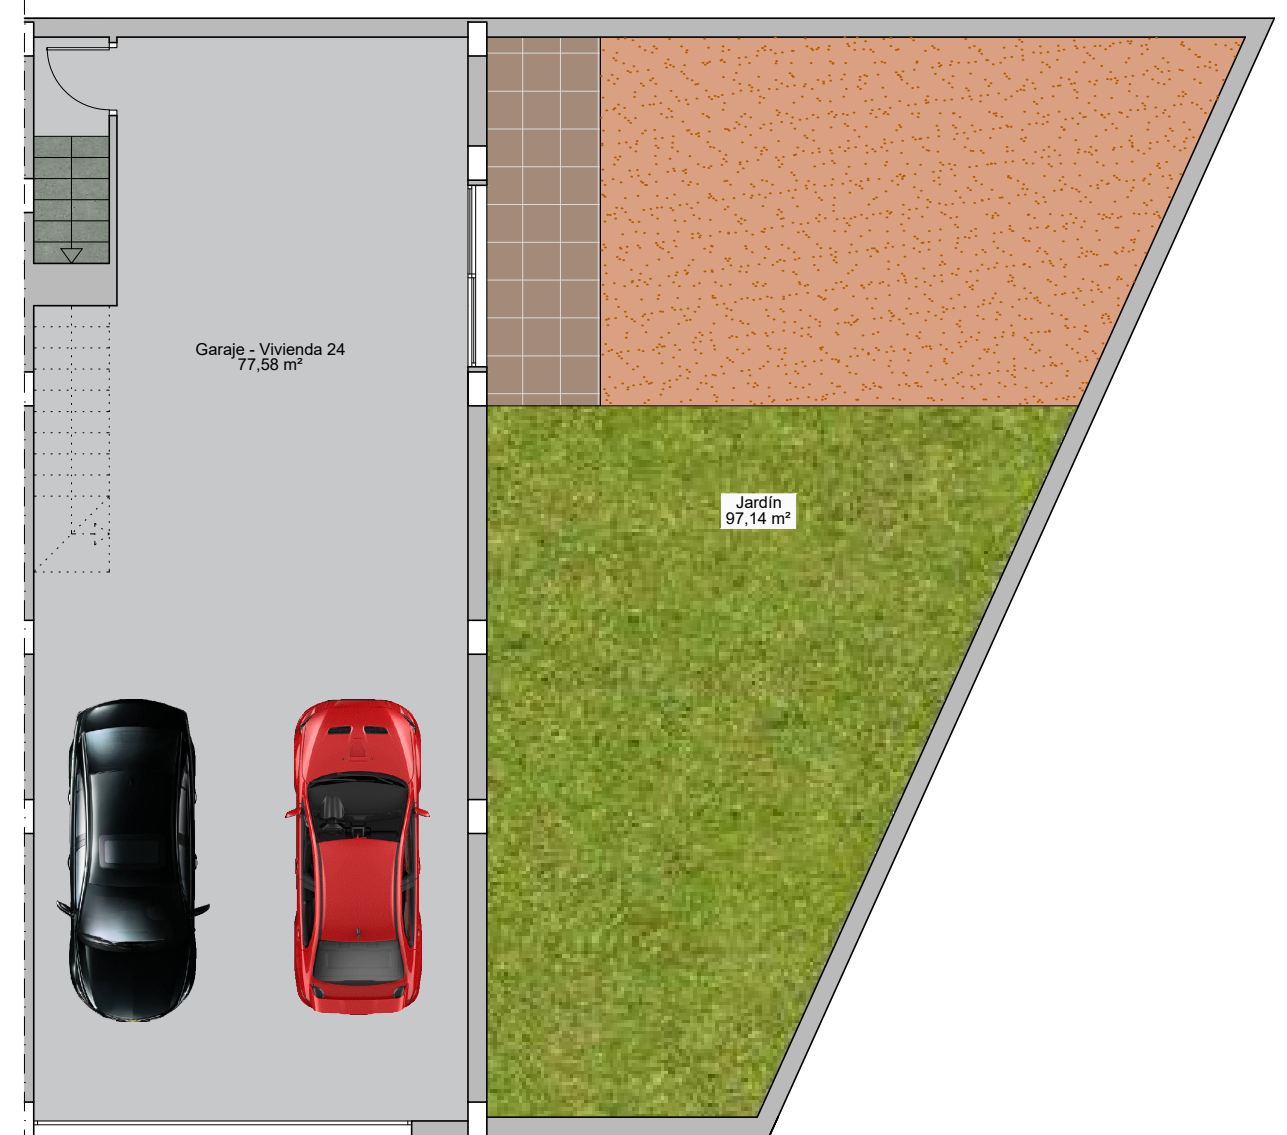

VIVIENDA 24

ALCORES
RESIDENCIAL

Sup. Const. Bajo Rasante	88,15 m ²
Sup. Const. Sobre Rasante	123,70 m ²
Sup. Parcela	388,52 m ²

PLANTA BAJA

PLANTA PRIMERA

PLANTA SÓTANO