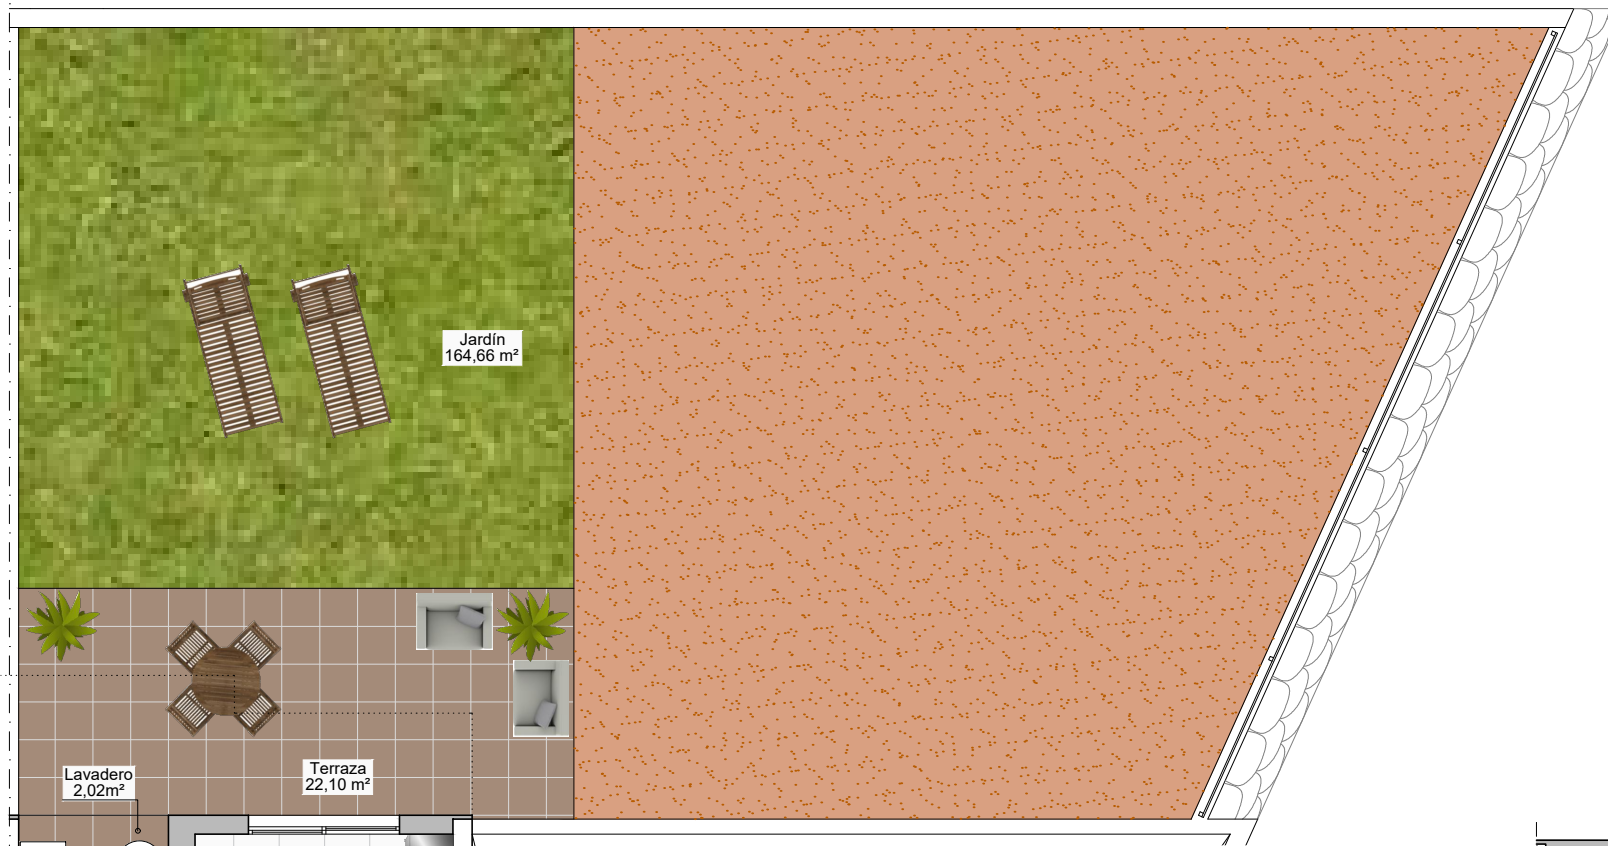

VIVIENDA 24

ALCORES
RESIDENCIAL

Sup. Const. Bajo Rasante	88,15 m ²
Sup. Const. Sobre Rasante	123,70 m ²
Sup. Parcela	388,52 m ²

PLANTA BAJA

PLANTA PRIMERA

PLANTA SÓTANO