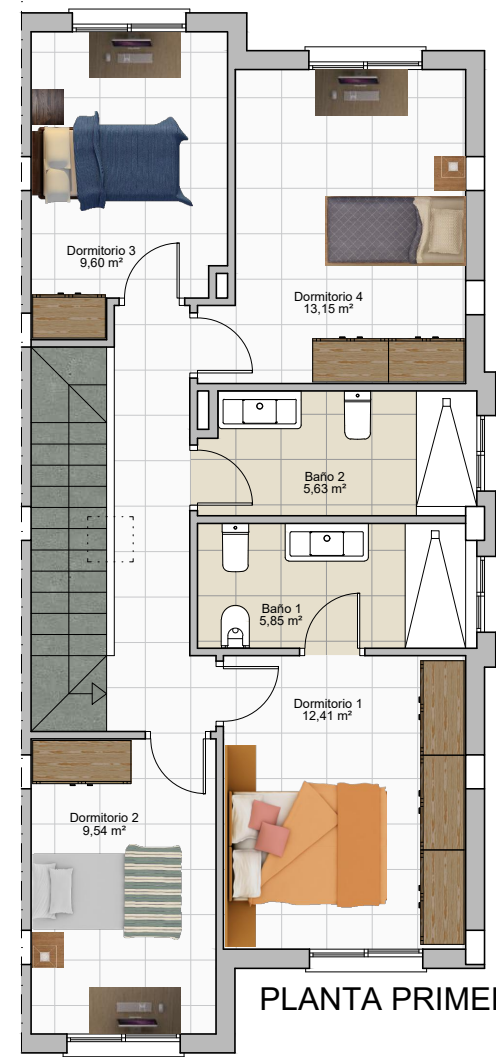

VIVIENDA 24

ALCORES
RESIDENCIAL

Sup. Const. Bajo Rasante	88,15 m ²
Sup. Const. Sobre Rasante	123,70 m ²
Sup. Parcela	388,52 m ²

PLANTA BAJA

PLANTA PRIMERA

PLANTA SÓTANO