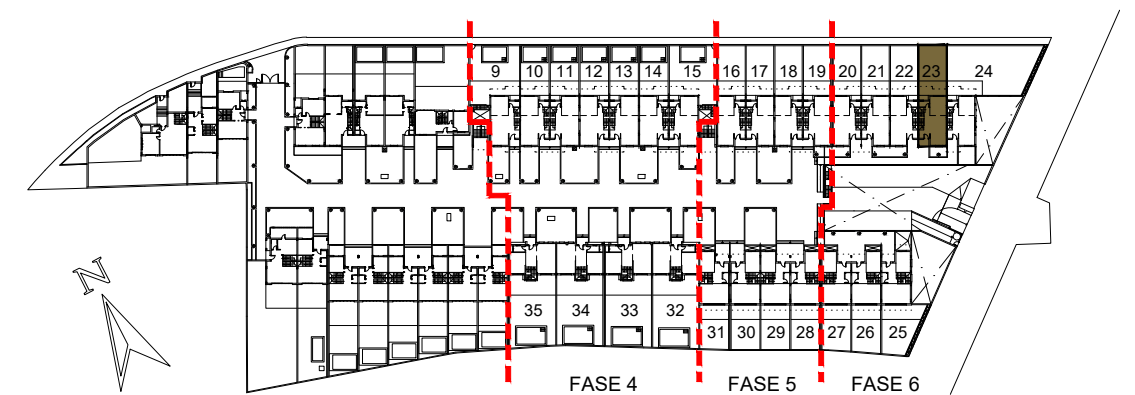

ALCORES

R E S I D E N C I A L

VIVIENDA 23

Sup. Const. Bajo Rasante	88,15 m ²
Sup. Const. Sobre Rasante	123,70 m ²
Sup. Parcela	128,81 m ²

PLANTA SÓTANO

PLANTA BAJA

PLANTA PRIMERA

Escala: 1:100