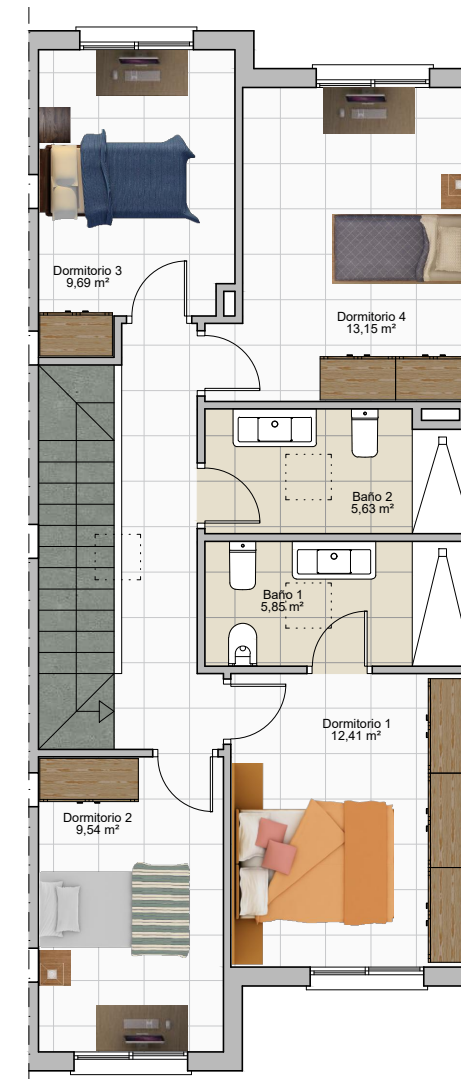

ALCORES

R E S I D E N C I A L

VIVIENDA 23

Sup. Const. Bajo Rasante	88,15 m ²
Sup. Const. Sobre Rasante	123,70 m ²
Sup. Parcela	128,81 m ²

PLANTA SÓTANO

PLANTA BAJA

PLANTA PRIMERA

Escala: 1:100