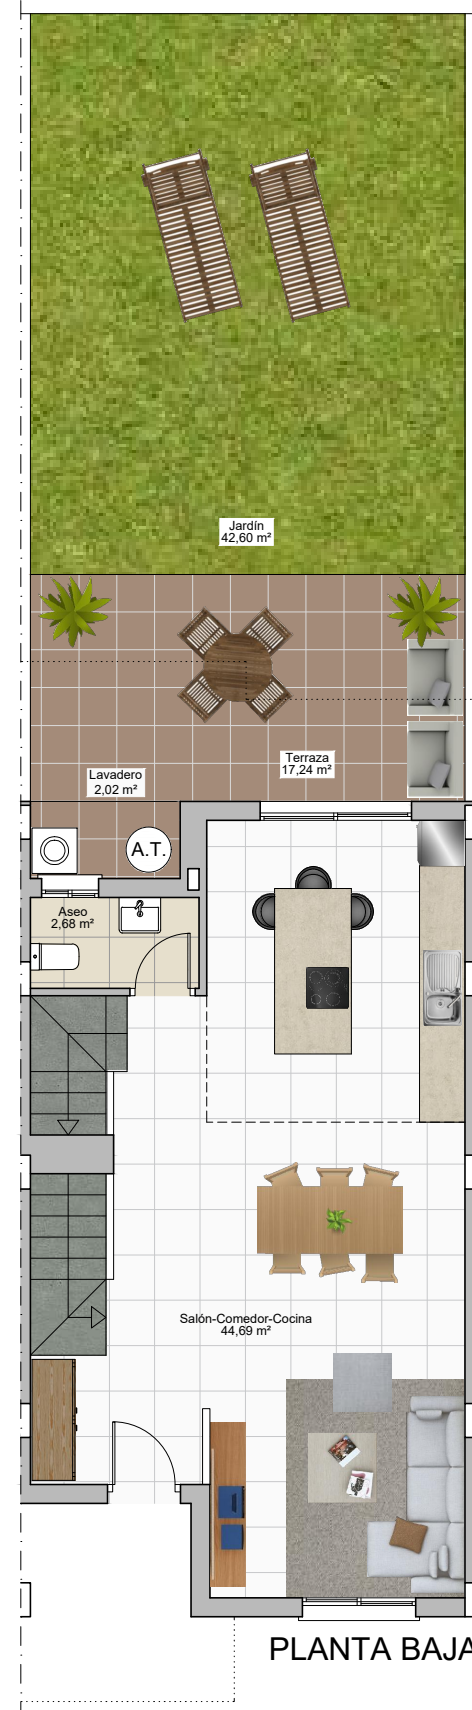

ALCORES

R E S I D E N C I A L

VIVIENDA 23

Sup. Const. Bajo Rasante	88,15 m ²
Sup. Const. Sobre Rasante	123,70 m ²
Sup. Parcela	128,81 m ²

PLANTA SÓTANO

PLANTA BAJA

PLANTA PRIMERA

Escala: 1:100