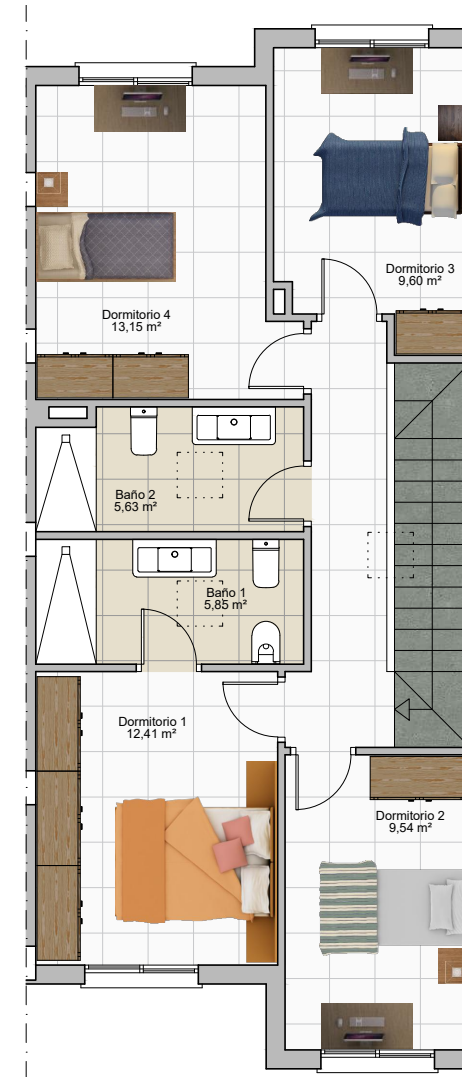

## VIVIENDA 22

Sup. Const. Bajo Rasante	88,15 m <sup>2</sup>
Sup. Const. Sobre Rasante	123,70 m <sup>2</sup>
Sup. Parcela	128,81 m <sup>2</sup>

PLANTA SÓTANO

PLANTA BAJA

PLANTA PRIMERA

Escala: 1:100