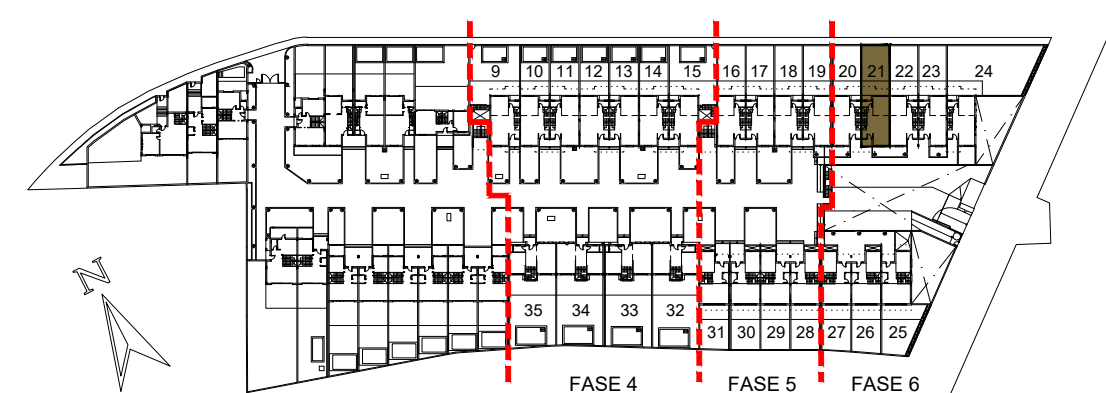

ALCORES

R E S I D E N C I A L

VIVIENDA 21

Sup. Const. Bajo Rasante	88,15 m ²
Sup. Const. Sobre Rasante	123,70 m ²
Sup. Parcela	128,81 m ²

PLANTA SÓTANO

PLANTA BAJA

PLANTA PRIMERA

Escala: 1:100