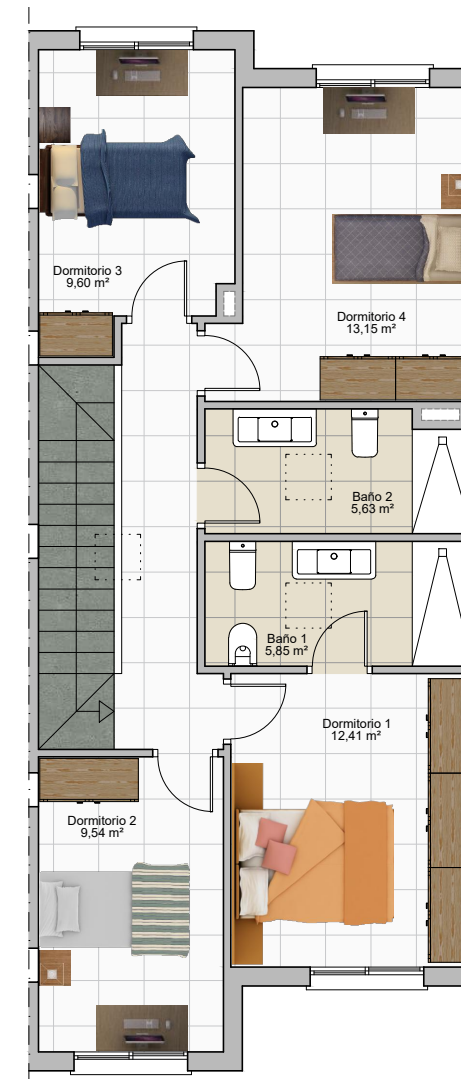

ALCORES

R E S I D E N C I A L

VIVIENDA 21

Sup. Const. Bajo Rasante	88,15 m ²
Sup. Const. Sobre Rasante	123,70 m ²
Sup. Parcela	128,81 m ²

PLANTA SÓTANO

PLANTA BAJA

PLANTA PRIMERA

Escala: 1:100