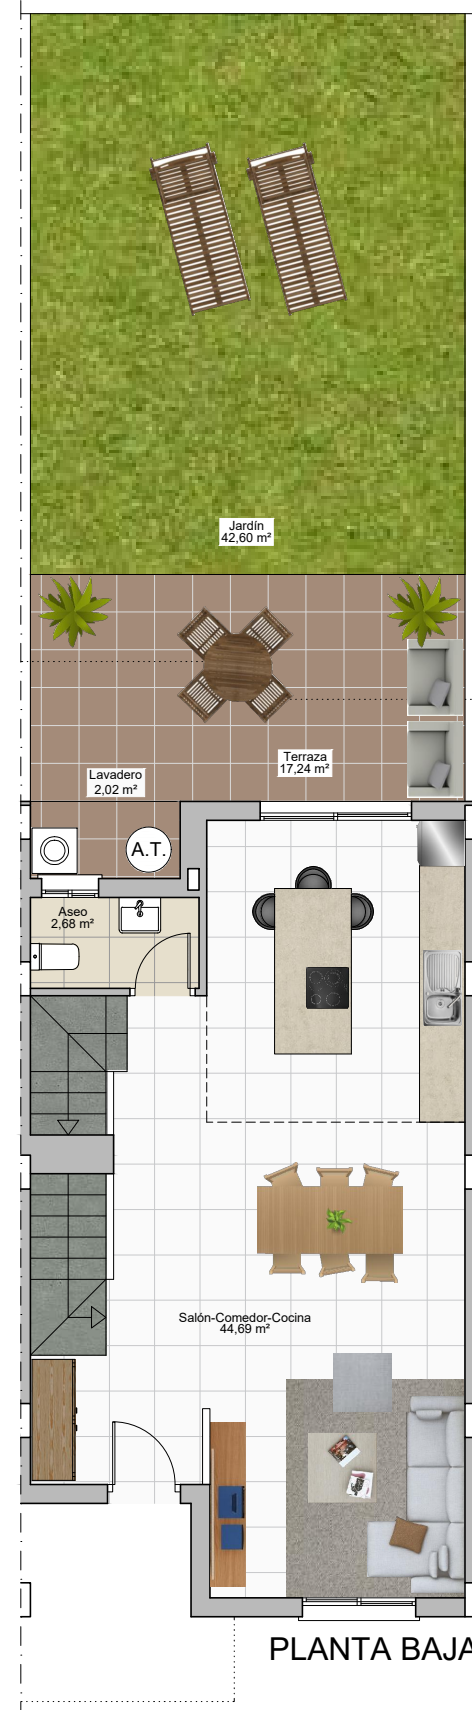

ALCORES

R E S I D E N C I A L

VIVIENDA 21

Sup. Const. Bajo Rasante	88,15 m ²
Sup. Const. Sobre Rasante	123,70 m ²
Sup. Parcela	128,81 m ²

PLANTA SÓTANO

PLANTA BAJA

PLANTA PRIMERA

Escala: 1:100