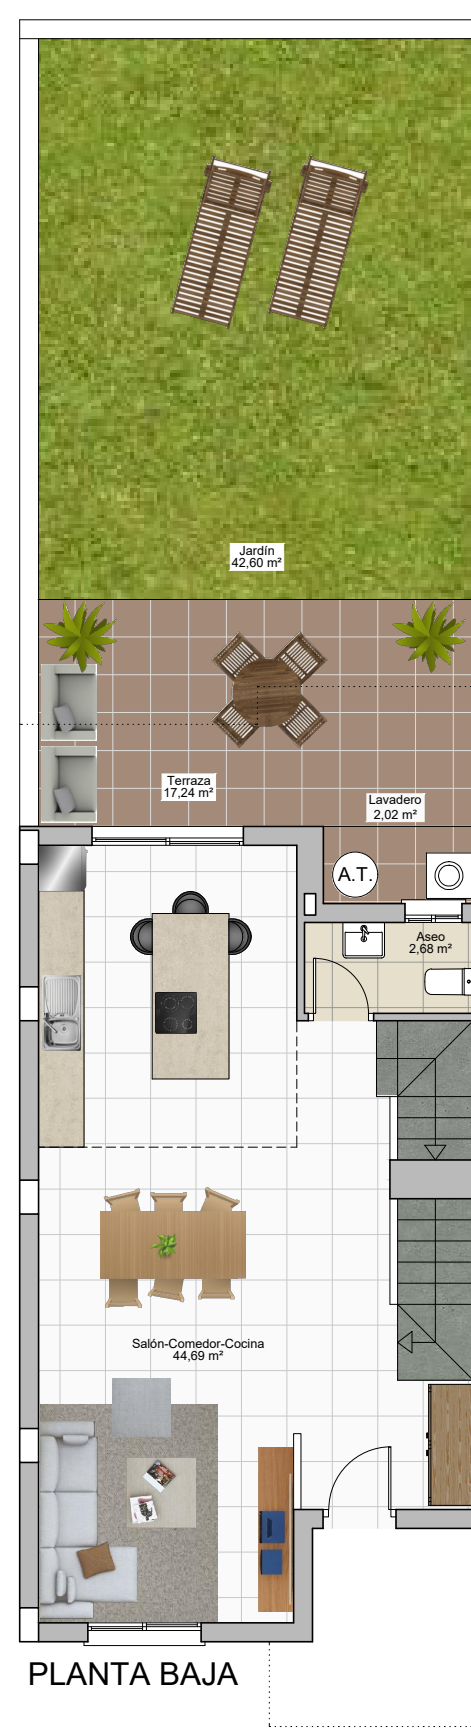

ALCORES

R E S I D E N C I A L

VIVIENDA 20

Sup. Const. Bajo Rasante	98,26 m ²
Sup. Const. Sobre Rasante	123,70 m ²
Sup. Parcela	131,16 m ²

PLANTA SÓTANO

PLANTA BAJA

PLANTA PRIMERA

Escala: 1:100