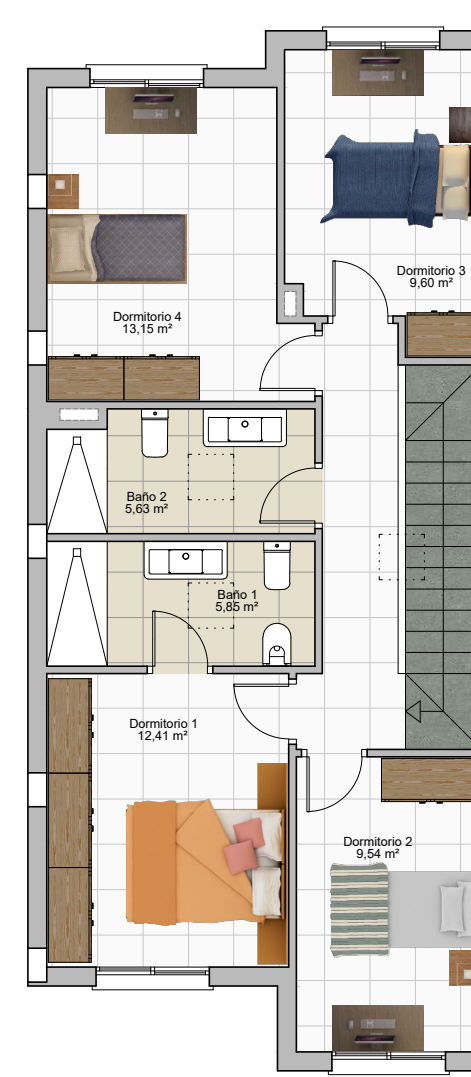

ALCORES

R E S I D E N C I A L

VIVIENDA 20

Sup. Const. Bajo Rasante	98,26 m ²
Sup. Const. Sobre Rasante	123,70 m ²
Sup. Parcela	131,16 m ²

PLANTA SÓTANO

PLANTA BAJA

PLANTA PRIMERA

Escala: 1:100