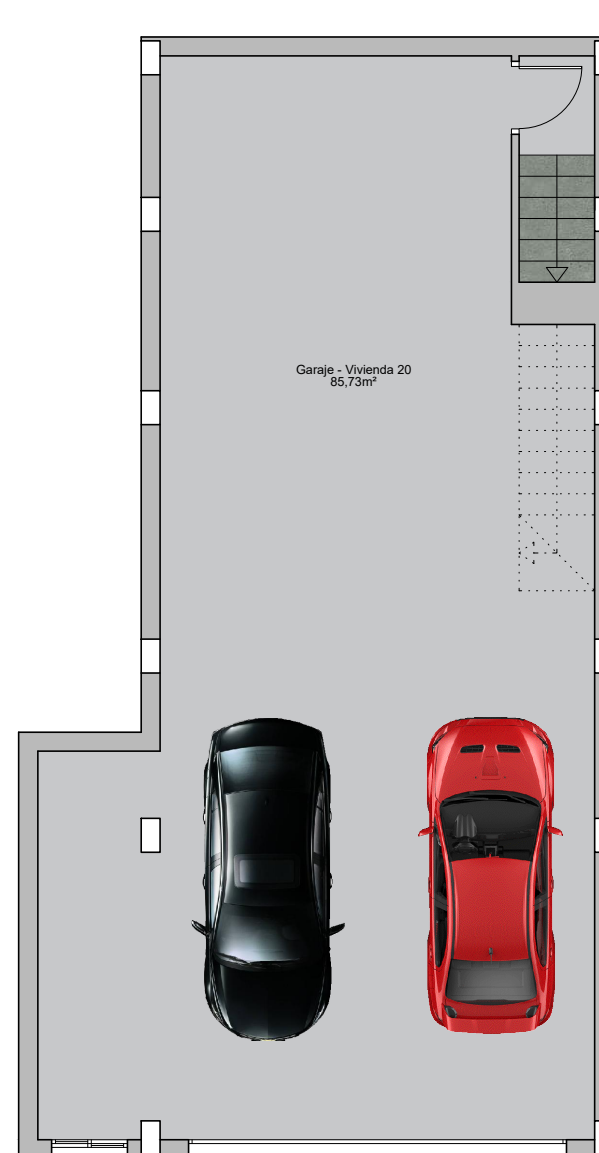

ALCORES

R E S I D E N C I A L

VIVIENDA 20

Sup. Const. Bajo Rasante	98,26 m ²
Sup. Const. Sobre Rasante	123,70 m ²
Sup. Parcela	131,16 m ²

PLANTA SÓTANO

PLANTA BAJA

PLANTA PRIMERA

Escala: 1:100