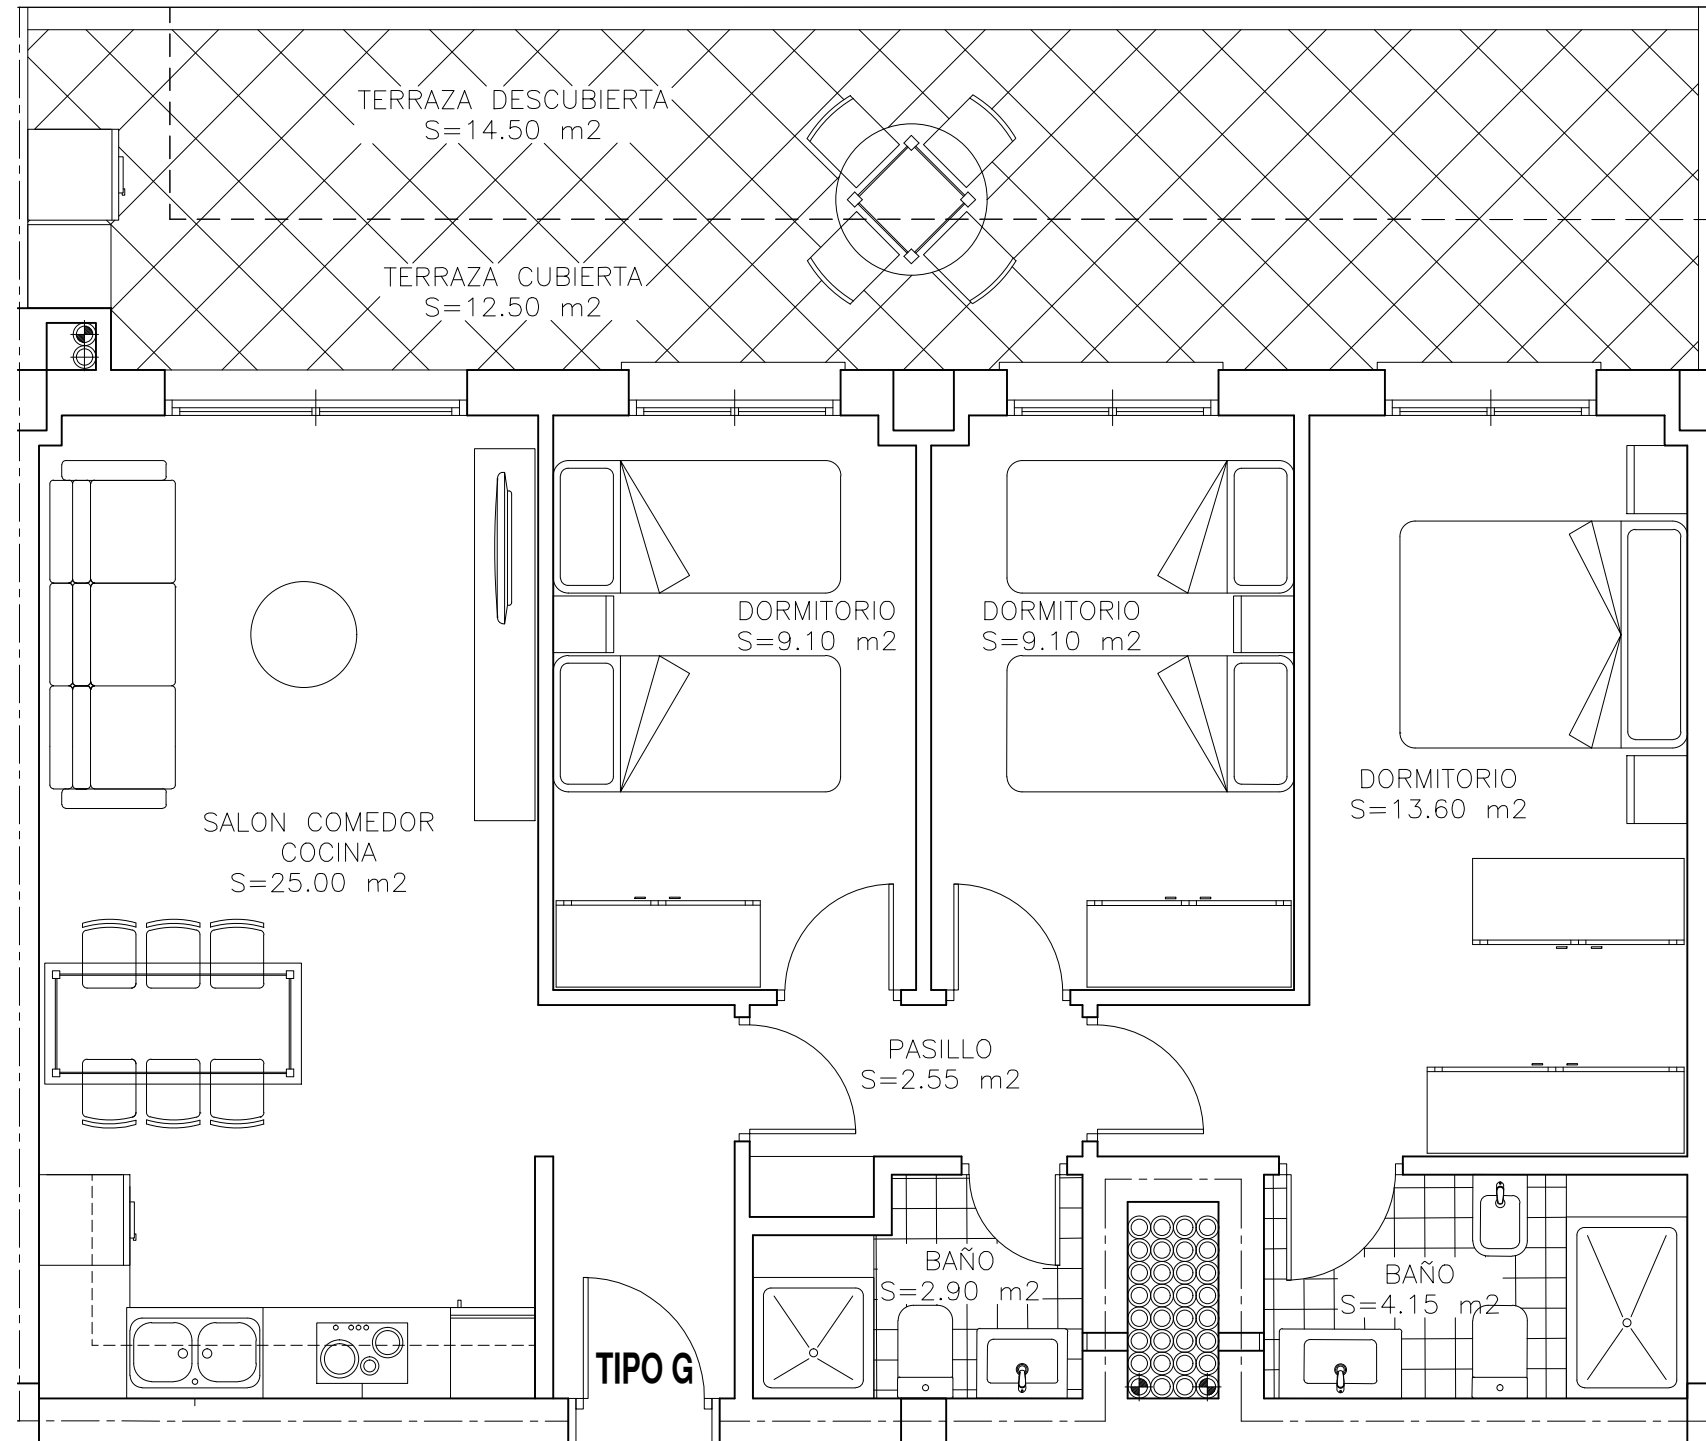

PROMOCIÓN RESIDENCIAL ATENAS

EL TOYO, ALMERIA

C/ DE LOS JUEGOS DE ATENAS , C/ DE LOS JUEGOS LANGUEDOC ROSELLON

BLOQUE B
 PLANTA 3 (ATICOS)
 TIPO G

S. CONSTRUIDA Y Z. COMUNES
 S= 92.77 M2

S. ÚTIL CON TERRAZA CUBIERTA
 S= 78.90 M2

TOTAL TERRAZA :
 S= 27.00 M2

BLOQUE B

TIPO E	TIPO F	TIPO G	TIPO A
TIPO D	TIPO C	TIPO B	