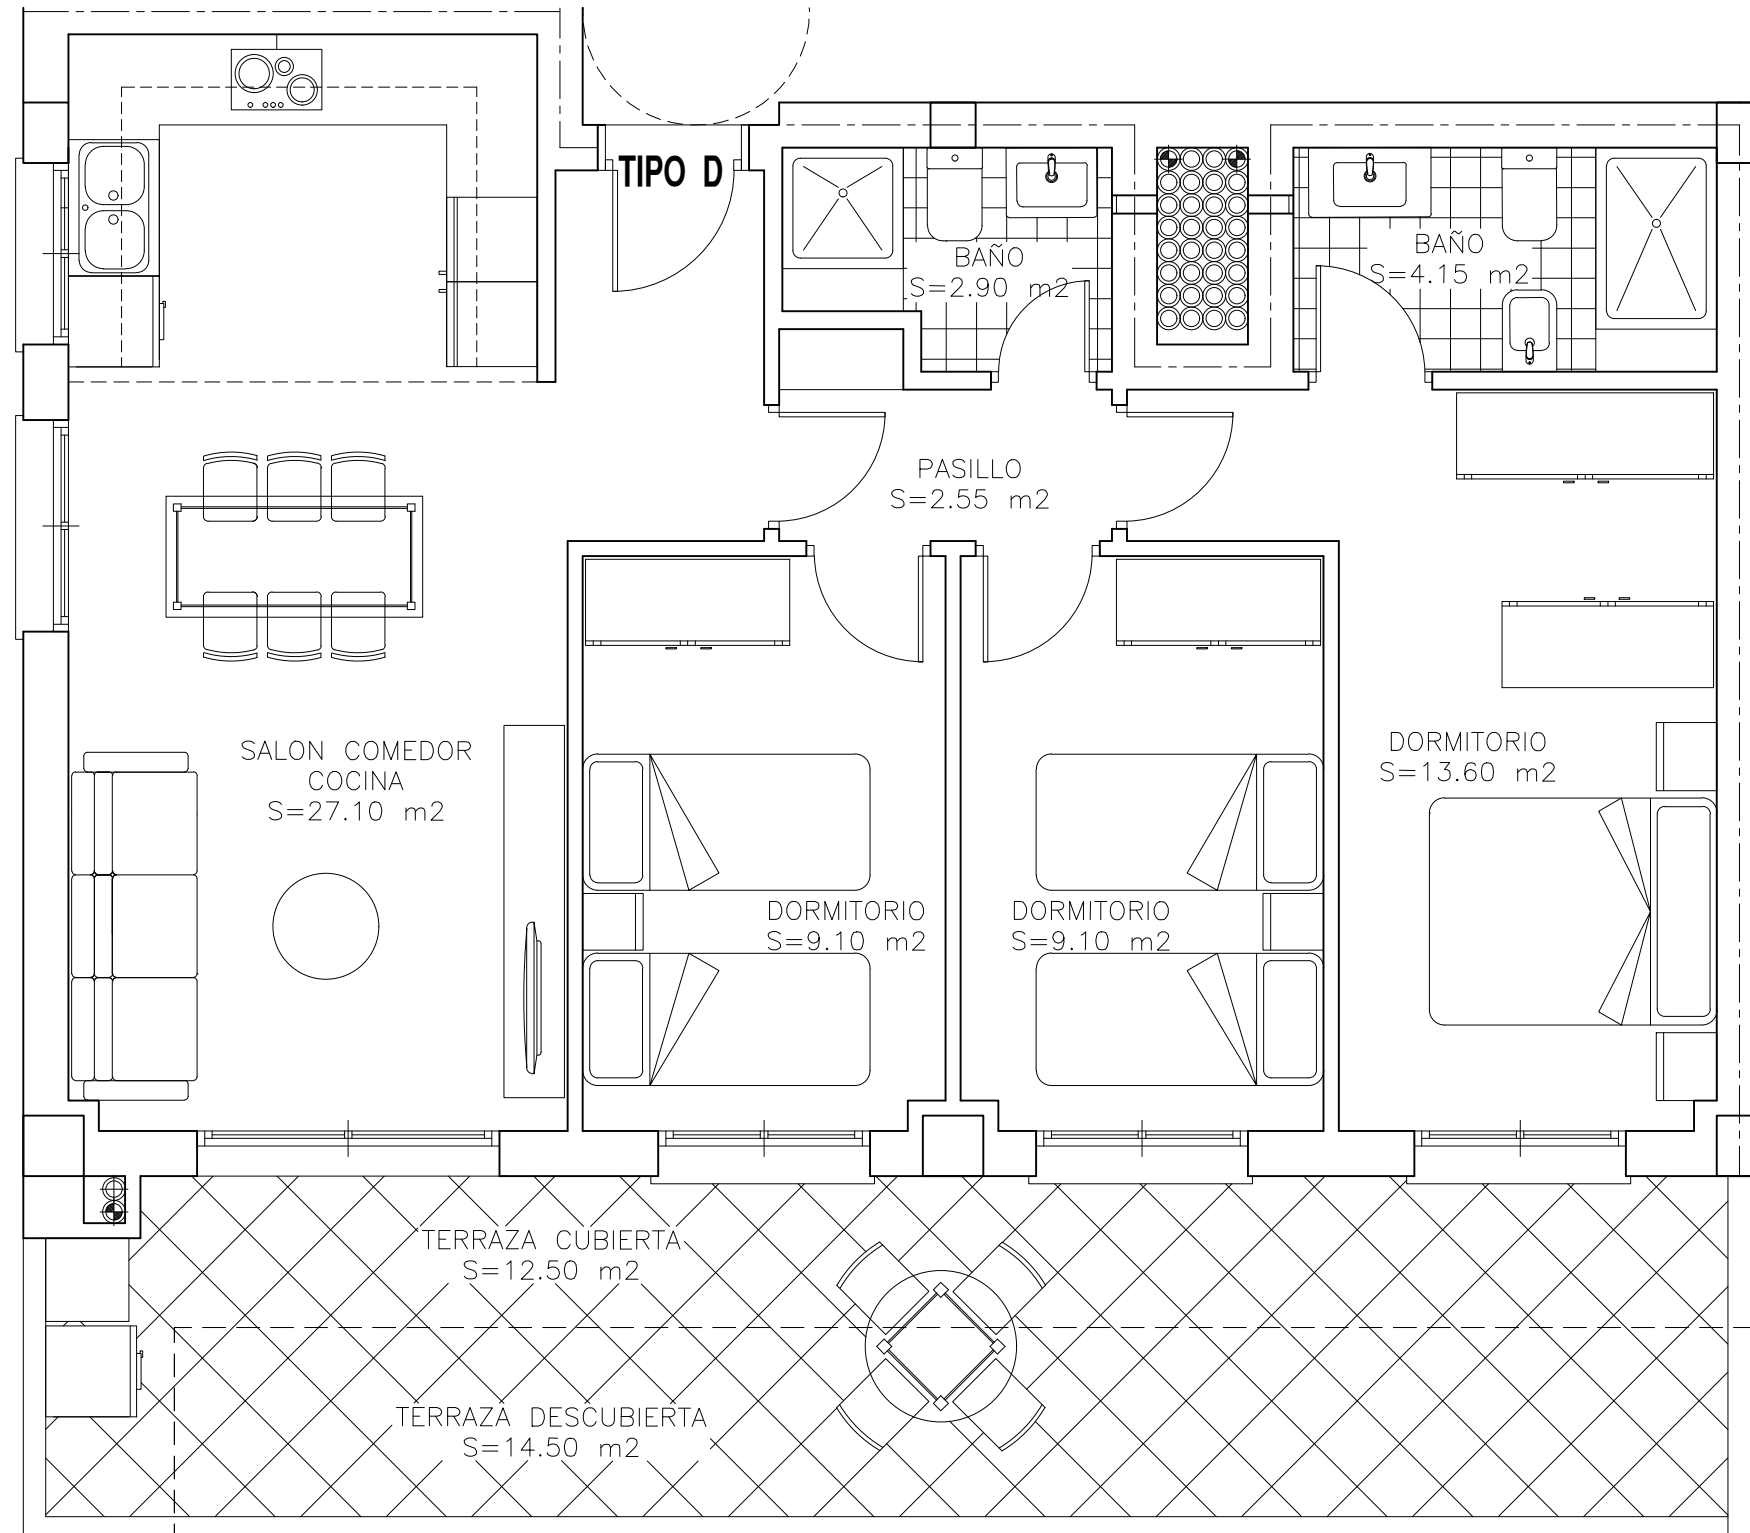

PROMOCIÓN RESIDENCIAL ATENAS

EL TOYO, ALMERIA

C/ DE LOS JUEGOS DE ATENAS , C/ DE LOS JUEGOS LANGUEDOC ROSELLON

BLOQUE B
PLANTA 3 (ATICOS)
TIPO D

S. CONSTRUIDA Y Z. COMUNES
S= 94.67 M2

S. ÚTIL CON TERRAZA CUBIERTA
S= 81.00 M2

TOTAL TERRAZA :
S= 27.00 M2

BLOQUE B

TIPO E	TIPO F	TIPO G	TIPO A
TIPO D	TIPO C	TIPO B	