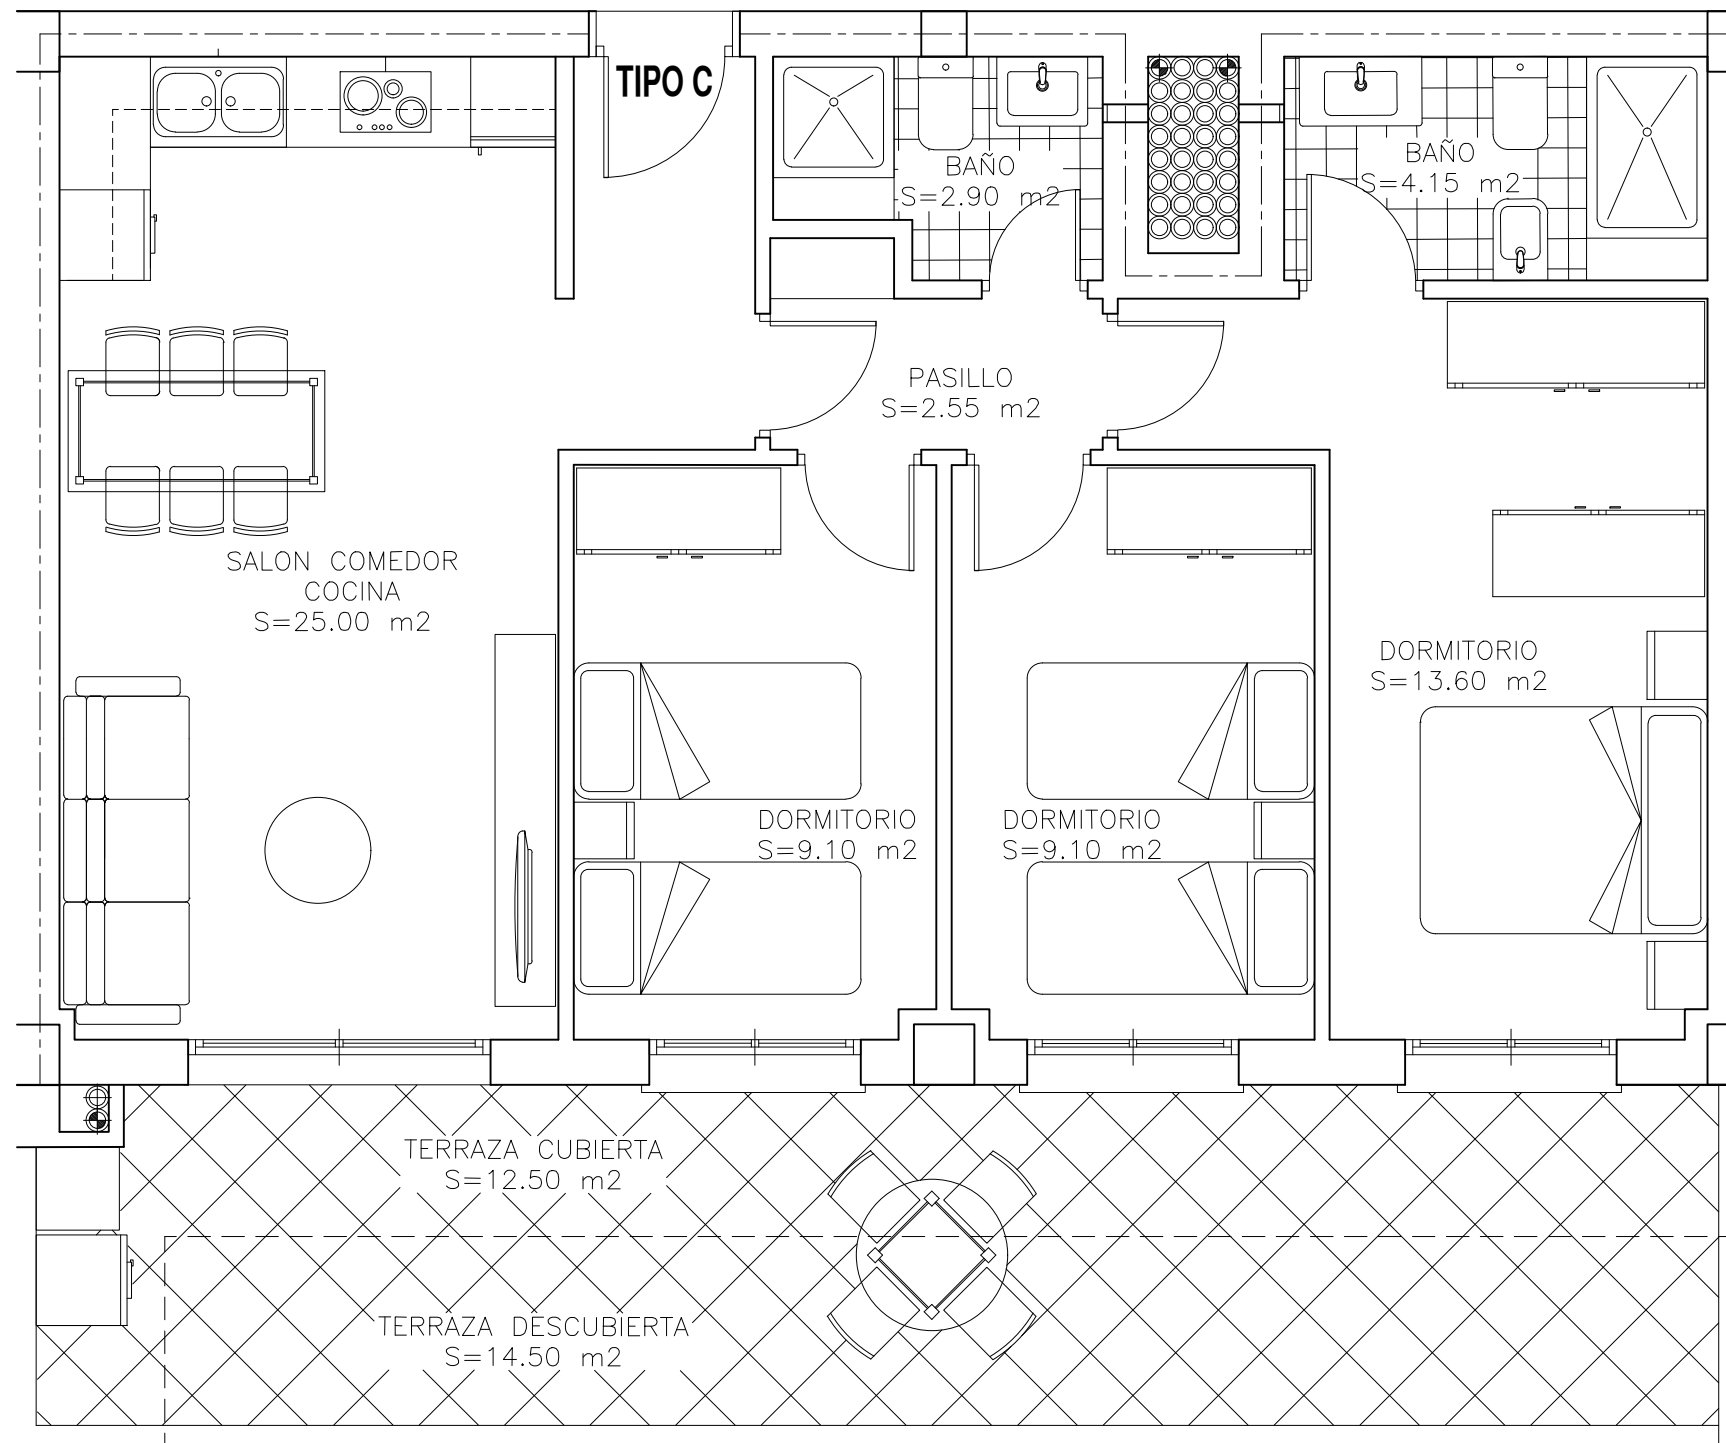

# PROMOCIÓN RESIDENCIAL ATENAS

EL TOYO, ALMERIA

C/ DE LOS JUEGOS DE ATENAS , C/ DE LOS JUEGOS LANGUEDOC ROSELLON

BLOQUE B  
PLANTA 3 (ATICOS)  
TIPO C

S. CONSTRUIDA Y Z. COMUNES  
S= 92.77 M2

S. ÚTIL CON TERRAZA CUBIERTA  
S= 78.90 M2

TOTAL TERRAZA :  
S= 27.00 M2

BLOQUE B

TIPO E	TIPO F	TIPO G	TIPO A
TIPO D	TIPO C	TIPO B	