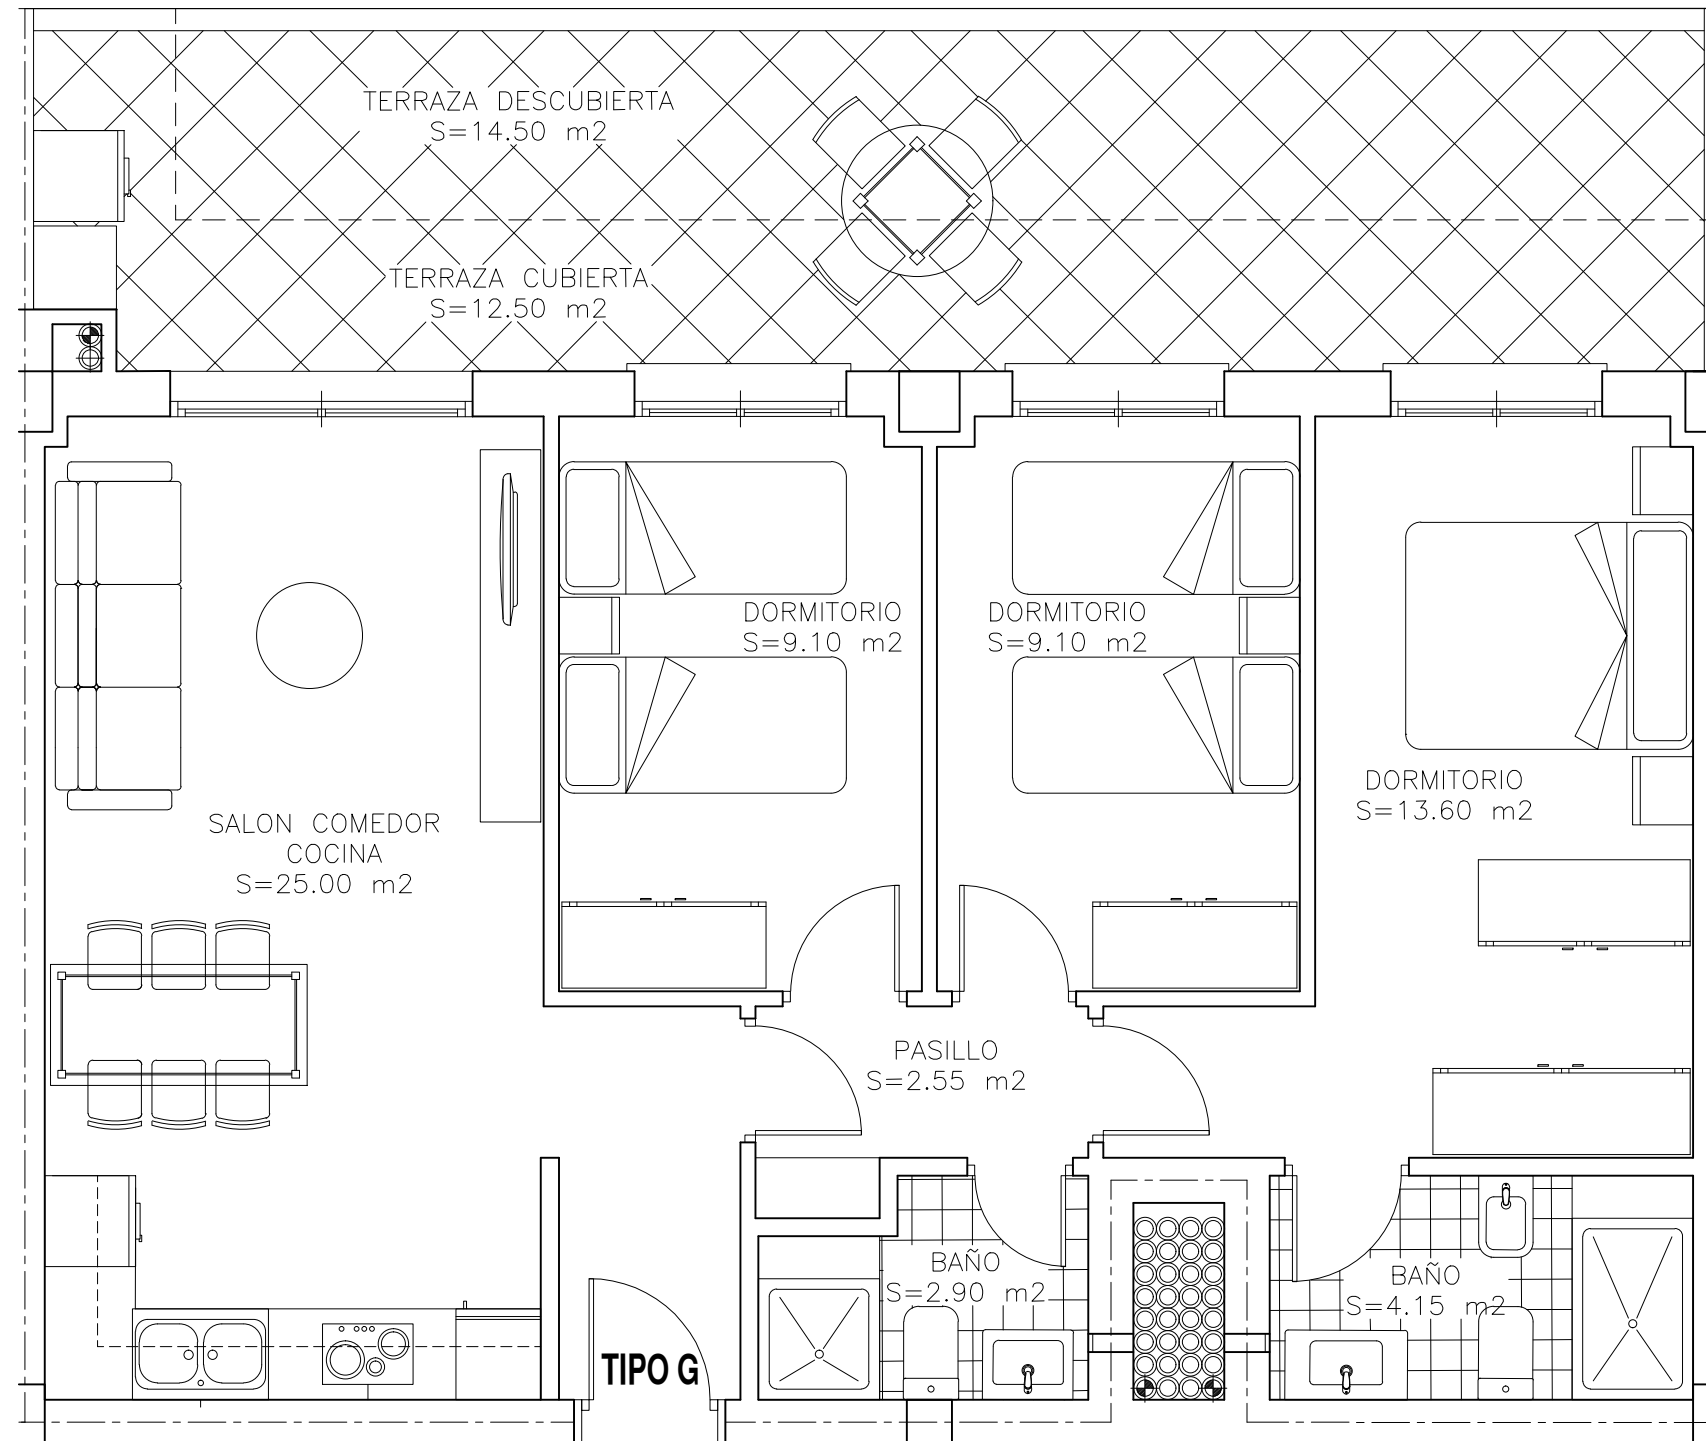

# PROMOCIÓN RESIDENCIAL ATENAS

EL TOYO, ALMERIA

C/ DE LOS JUEGOS DE ATENAS , C/ DE LOS JUEGOS LANGUEDOC ROSELLON

BLOQUE A  
PLANTA 3 (ATICOS)  
TIPO G

S. CONSTRUIDA Y Z. COMUNES  
S= 93.77 M2

S. ÚTIL CON TERRAZA CUBIERTA  
S= 80.90 M2

TOTAL TERRAZA :  
S= 27.00 M2

BLOQUE A