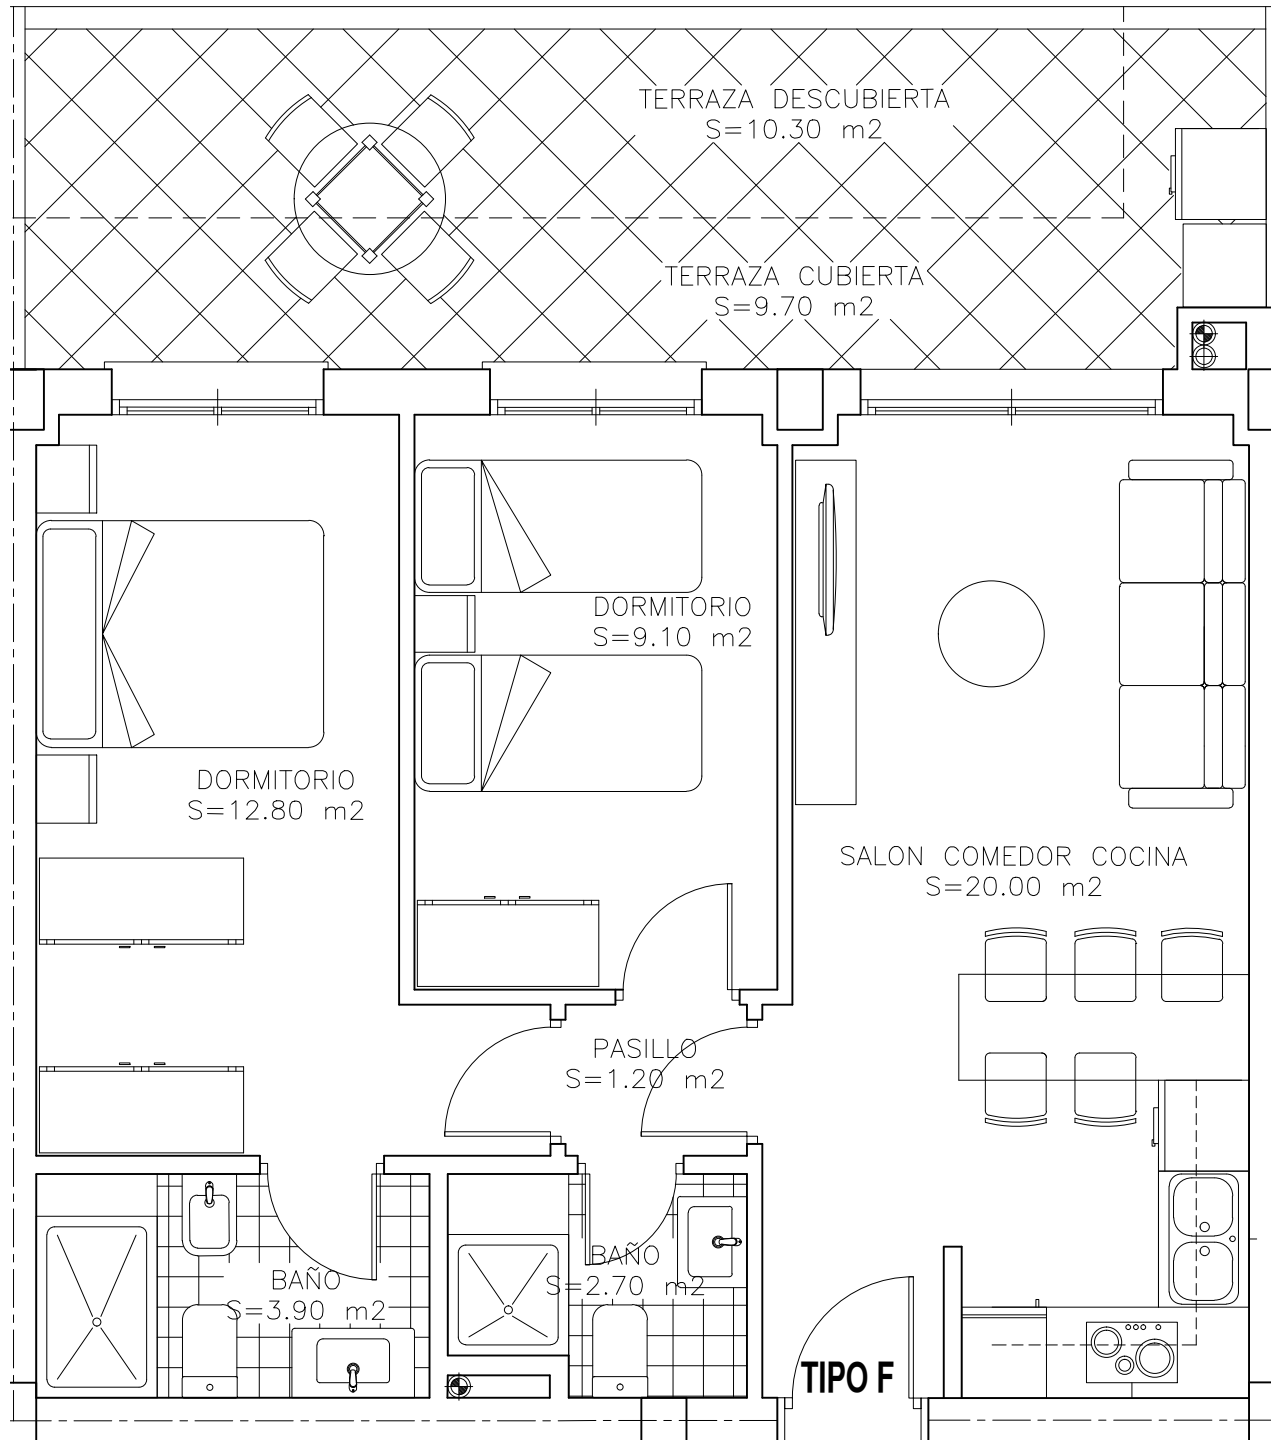

PROMOCIÓN RESIDENCIAL ATENAS

EL TOYO, ALMERIA

C/ DE LOS JUEGOS DE ATENAS , C/ DE LOS JUEGOS LANGUEDOC ROSELLON

BLOQUE A
PLANTA 3 (ATICOS)
TIPO F

S. CONSTRUIDA Y Z. COMUNES
S= 70.23 M2

S. ÚTIL CON TERRAZA CUBIERTA
S= 59.40 M2

TOTAL TERRAZA :
S= 20.00 M2

BLOQUE A

TIPO E	TIPO F	TIPO G	TIPO A
TIPO D	TIPO C	TIPO B	