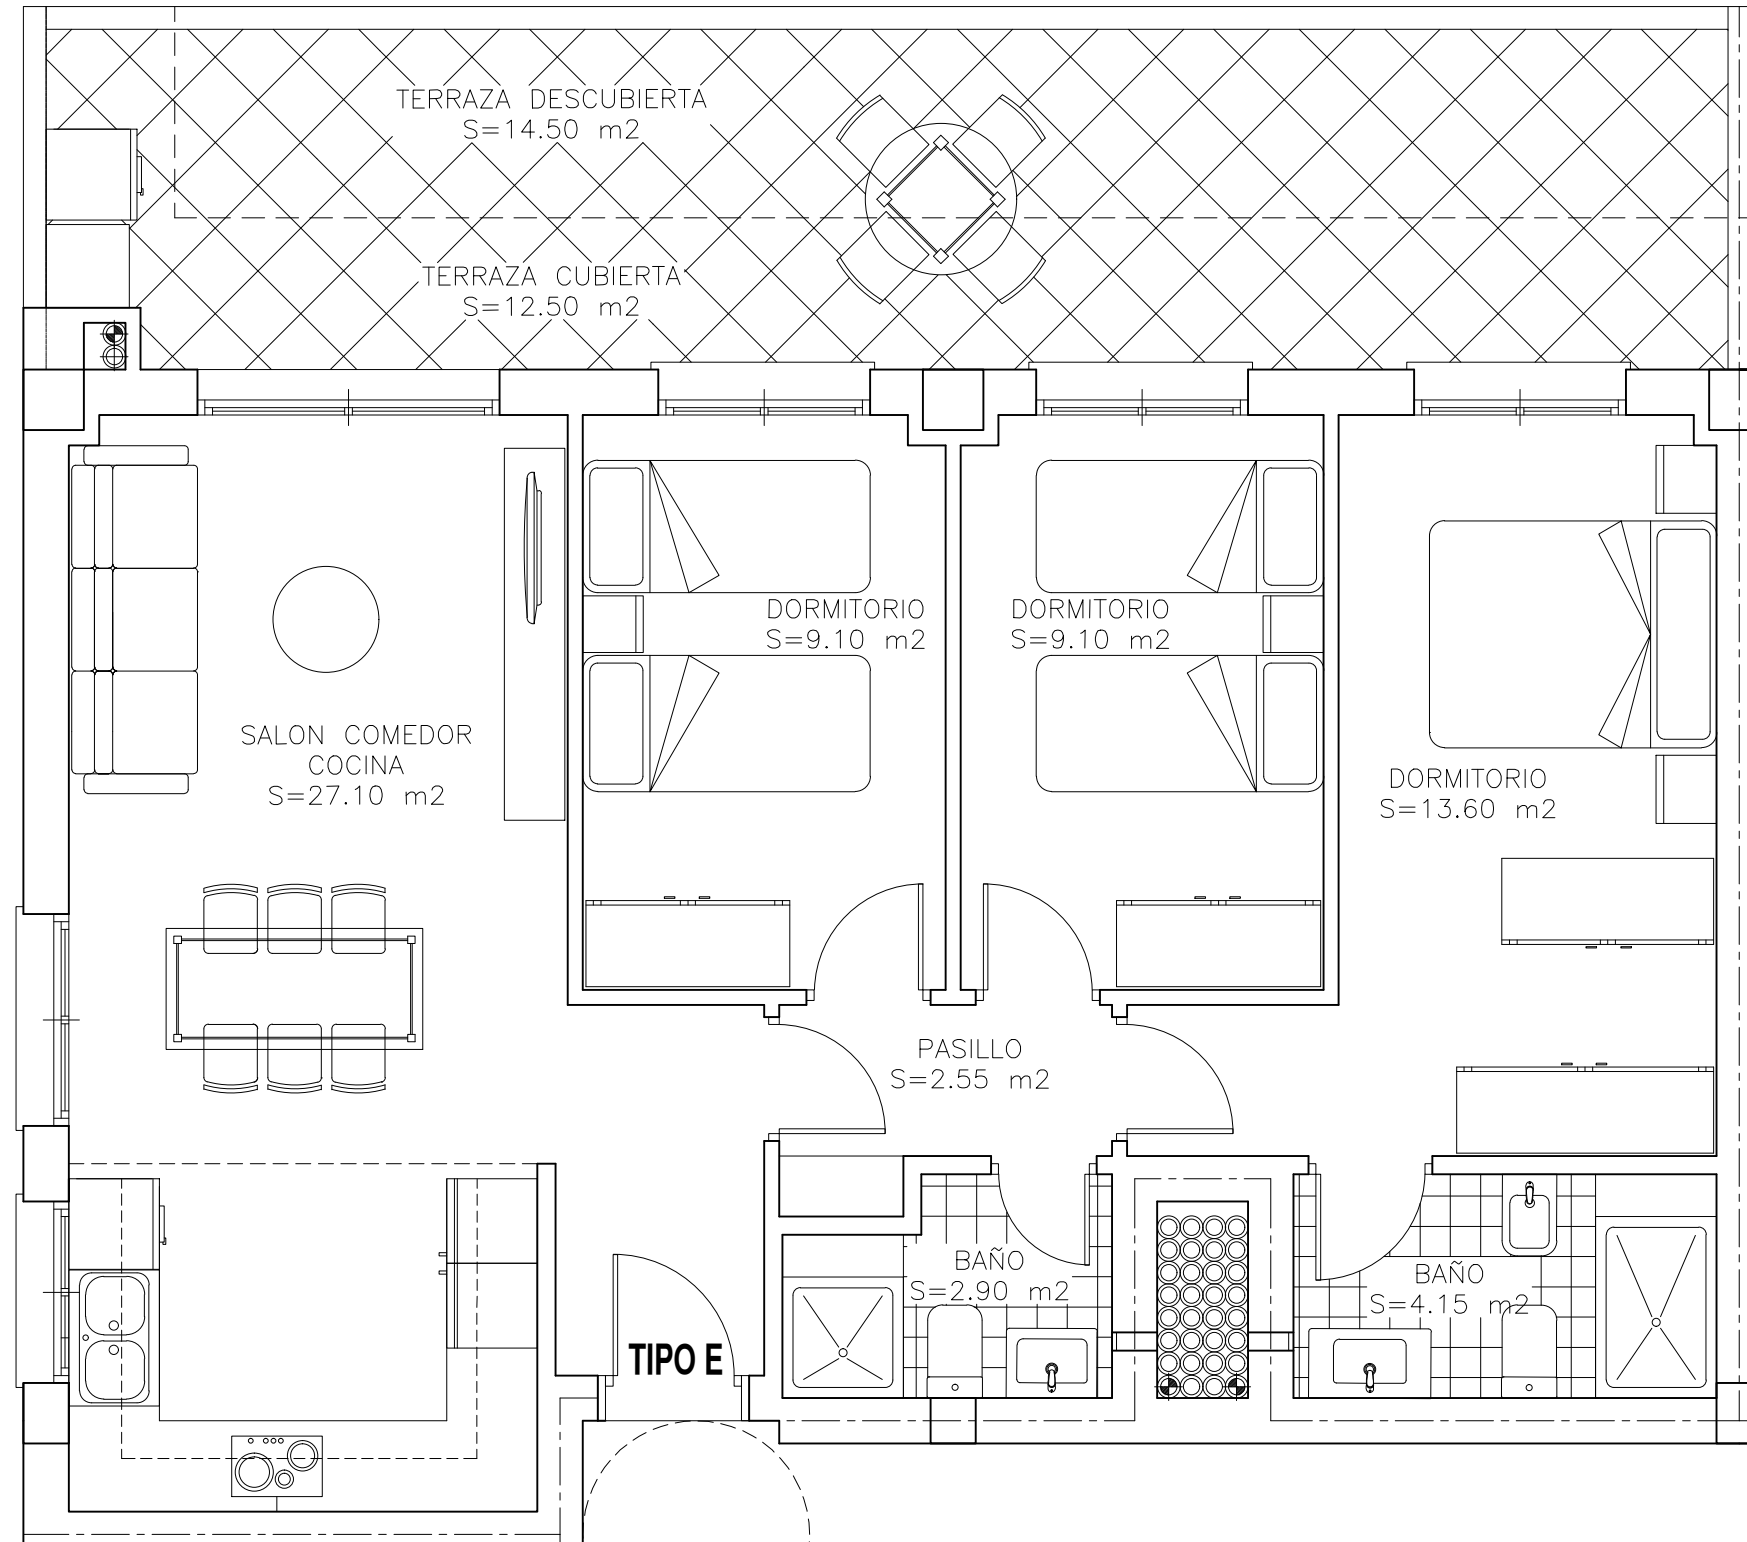

# PROMOCIÓN RESIDENCIAL ATENAS

EL TOYO, ALMERIA

C/ DE LOS JUEGOS DE ATENAS , C/ DE LOS JUEGOS LANGUEDOC ROSELLON

BLOQUE A  
PLANTA 3 (ATICOS)  
TIPO E

S. CONSTRUIDA Y Z. COMUNES  
S= 94.56 M2

S. ÚTIL CON TERRAZA CUBIERTA  
S= 81.00 M2

TOTAL TERRAZA :  
S= 27.00 M2

BLOQUE A