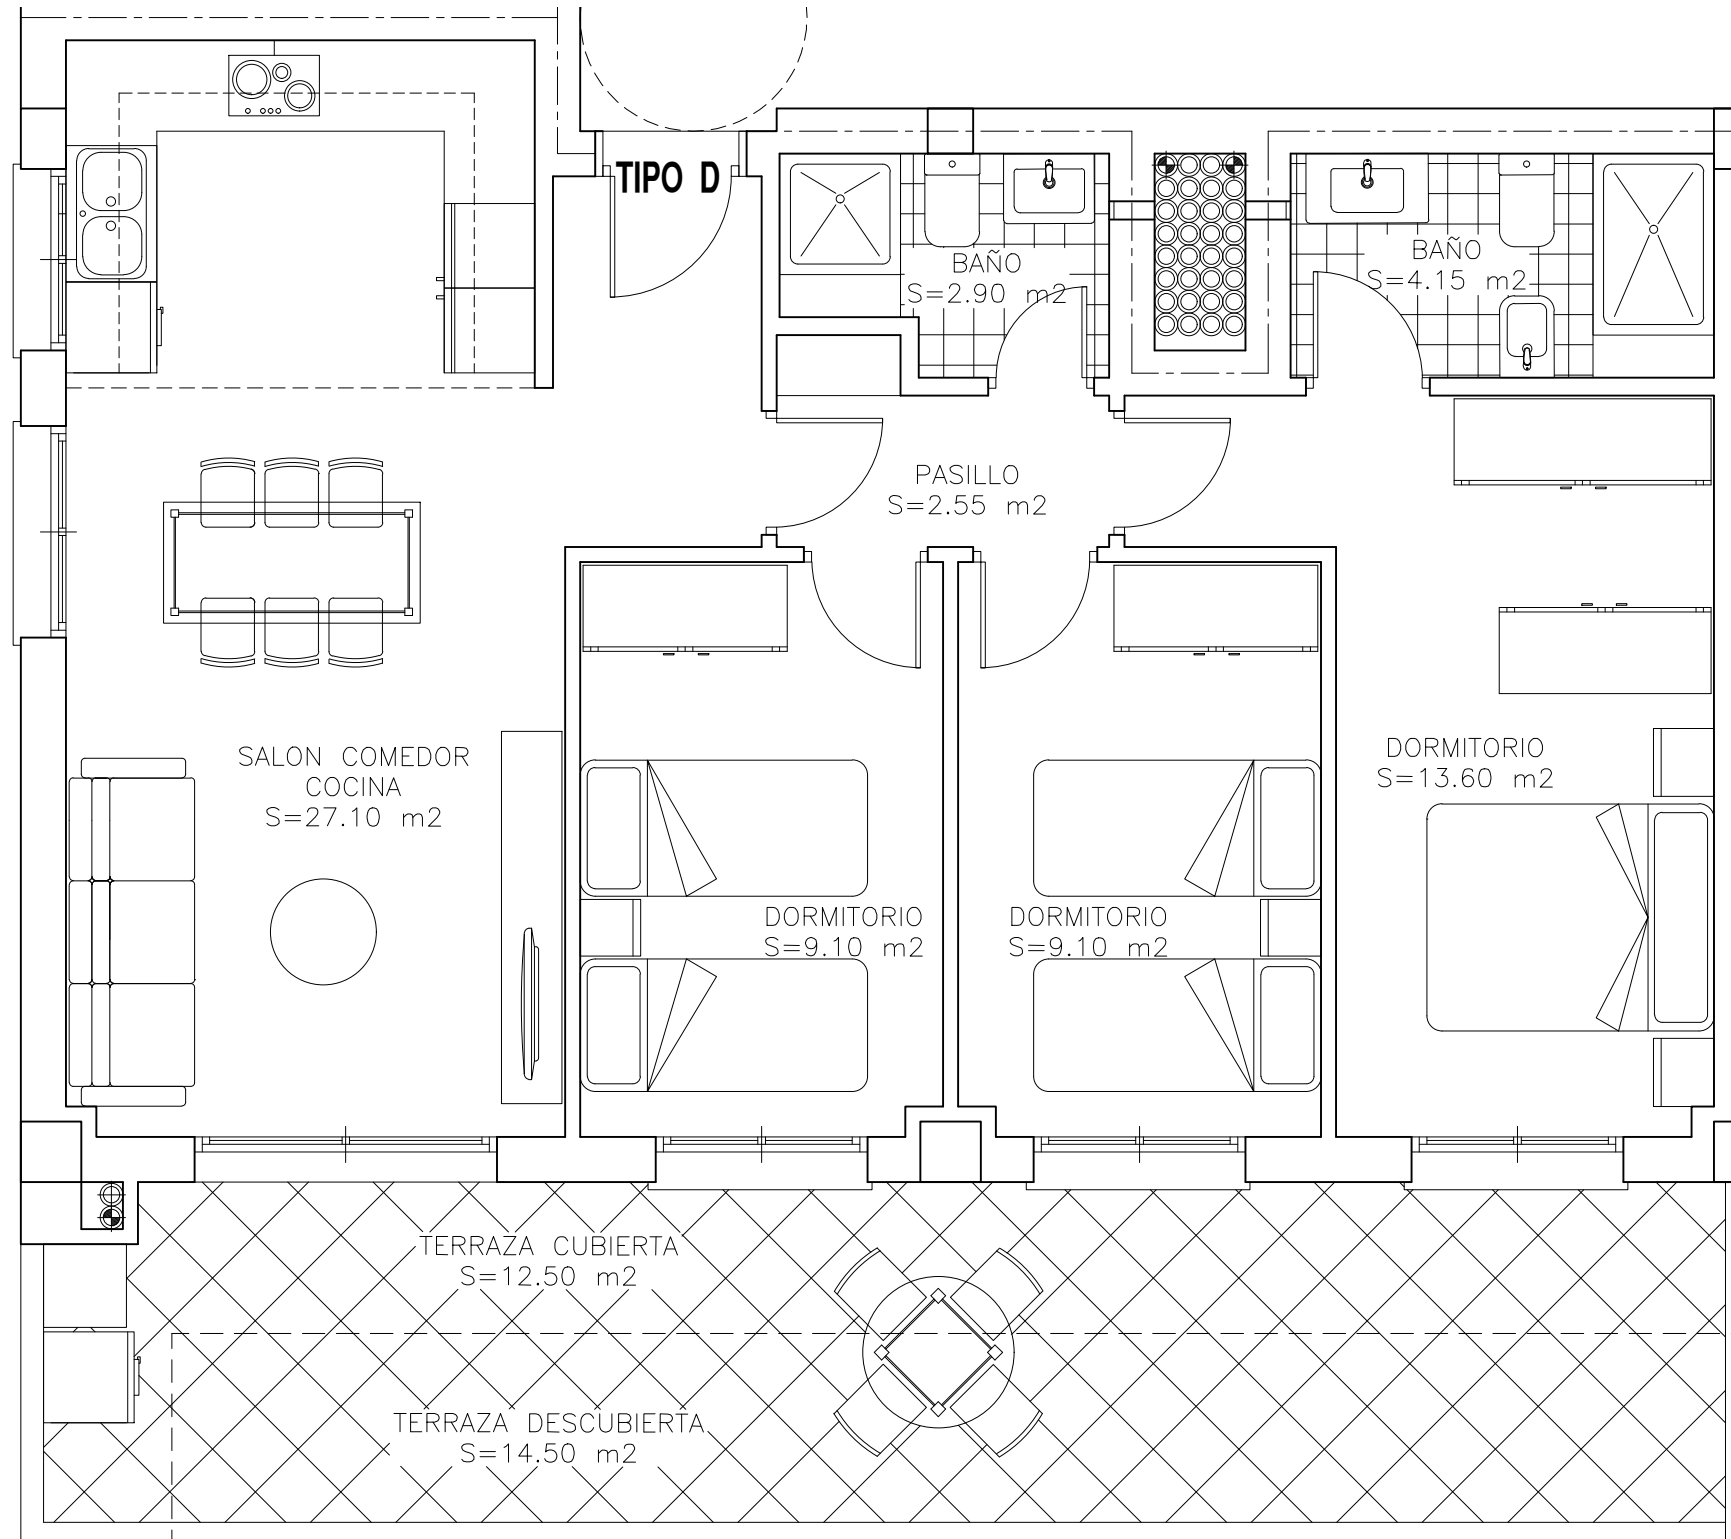

# PROMOCIÓN RESIDENCIAL ATENAS

EL TOYO, ALMERIA

C/ DE LOS JUEGOS DE ATENAS , C/ DE LOS JUEGOS LANGUEDOC ROSELLON

BLOQUE A  
PLANTA 3 (ATICOS)  
TIPO D

S. CONSTRUIDA Y Z. COMUNES  
S= 94.56 M2

S. ÚTIL CON TERRAZA CUBIERTA  
S= 81.00 M2

TOTAL TERRAZA :  
S= 27.00 M2

BLOQUE A