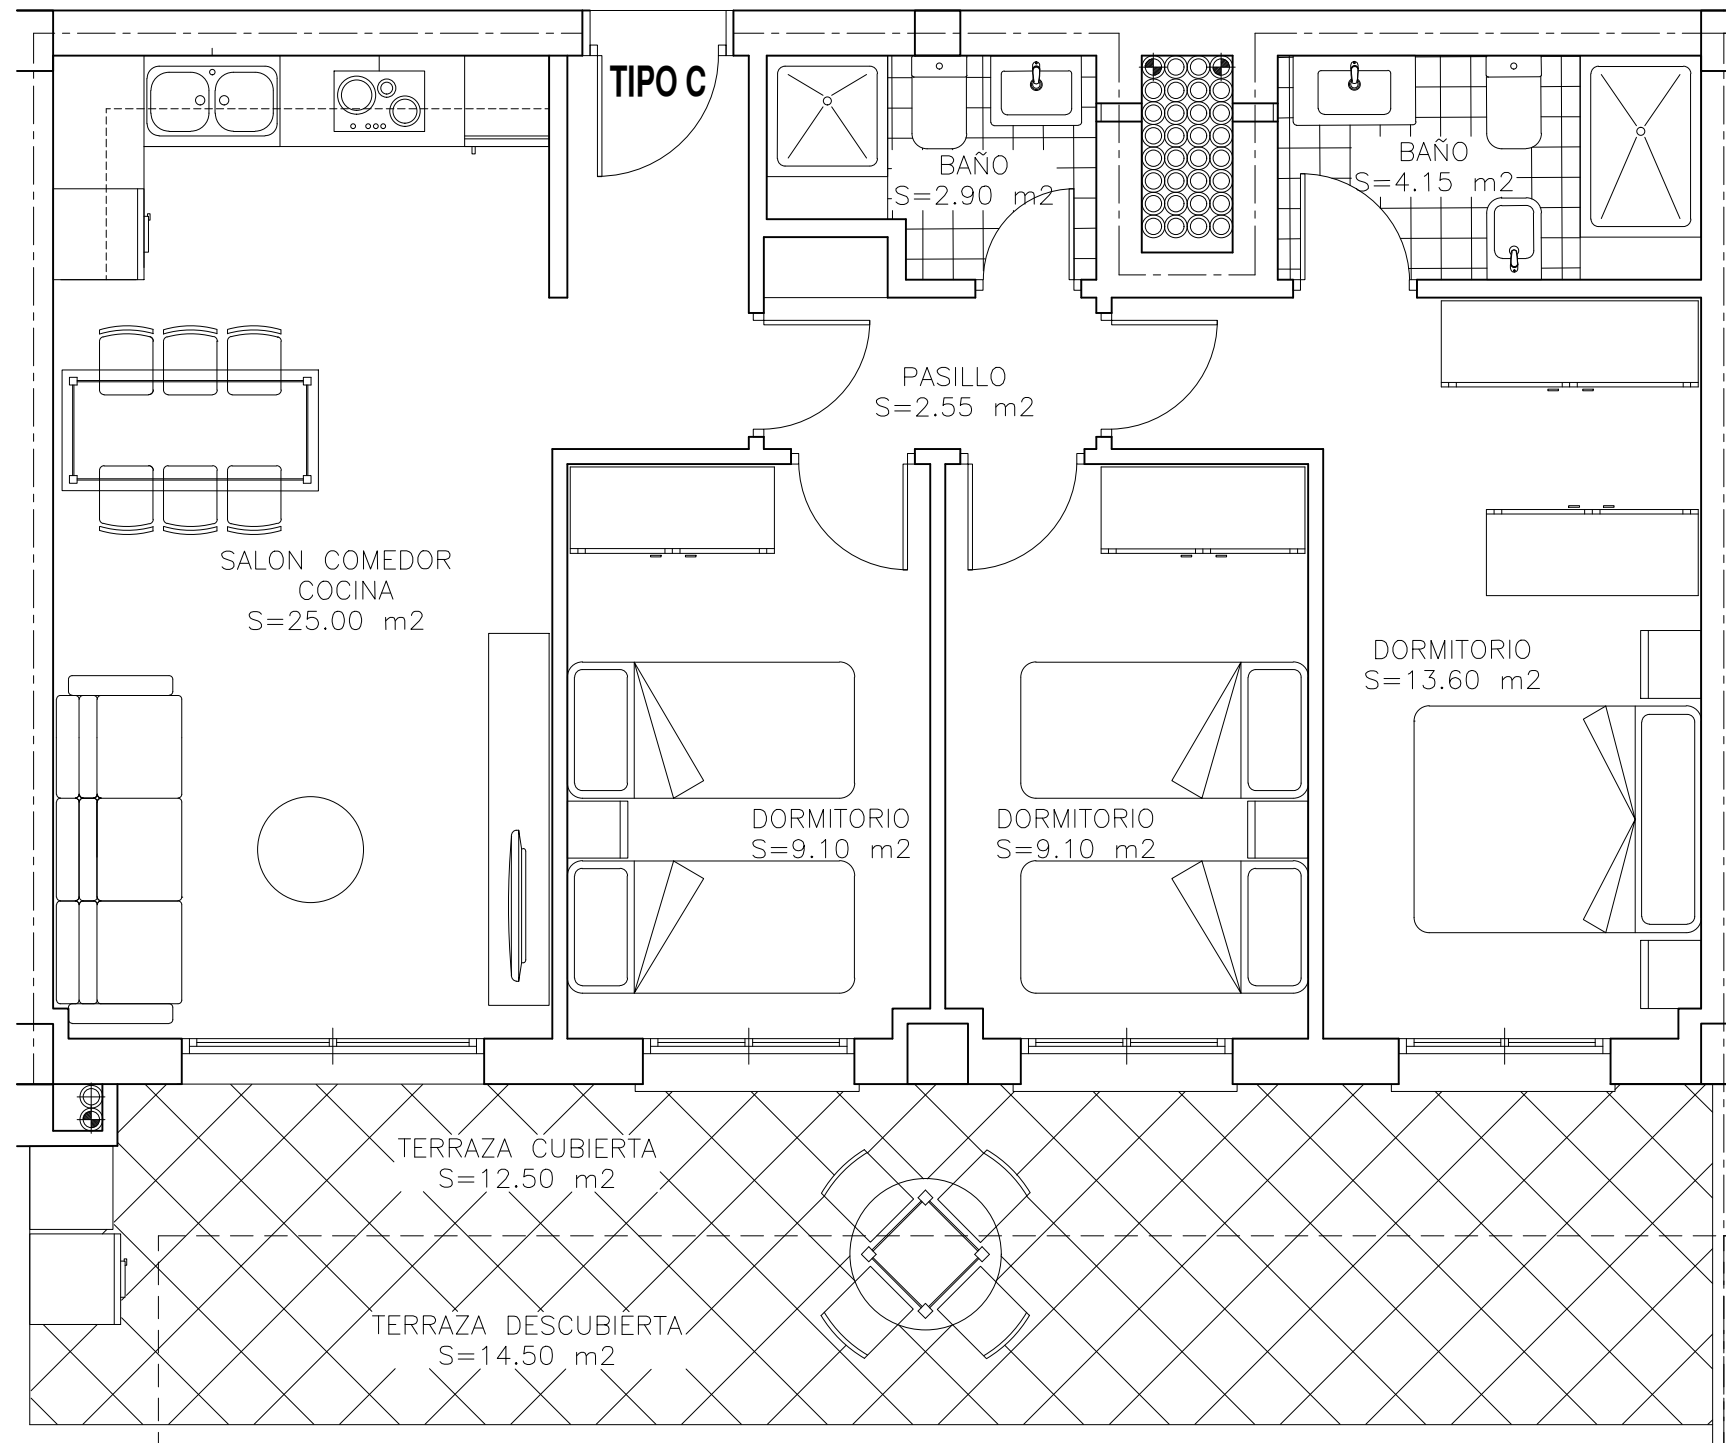

PROMOCIÓN RESIDENCIAL ATENAS

EL TOYO, ALMERIA

C/ DE LOS JUEGOS DE ATENAS , C/ DE LOS JUEGOS LANGUEDOC ROSELLON

BLOQUE A
PLANTA 3 (ATICOS)
TIPO C

S. CONSTRUIDA Y Z. COMUNES
S= 92.65 M2

S. ÚTIL CON TERRAZA CUBIERTA
S= 78.90 M2

TOTAL TERRAZA :
S= 27.00 M2

BLOQUE A

TIPO E	TIPO F	TIPO G	TIPO A
TIPO D	TIPO C	TIPO B	