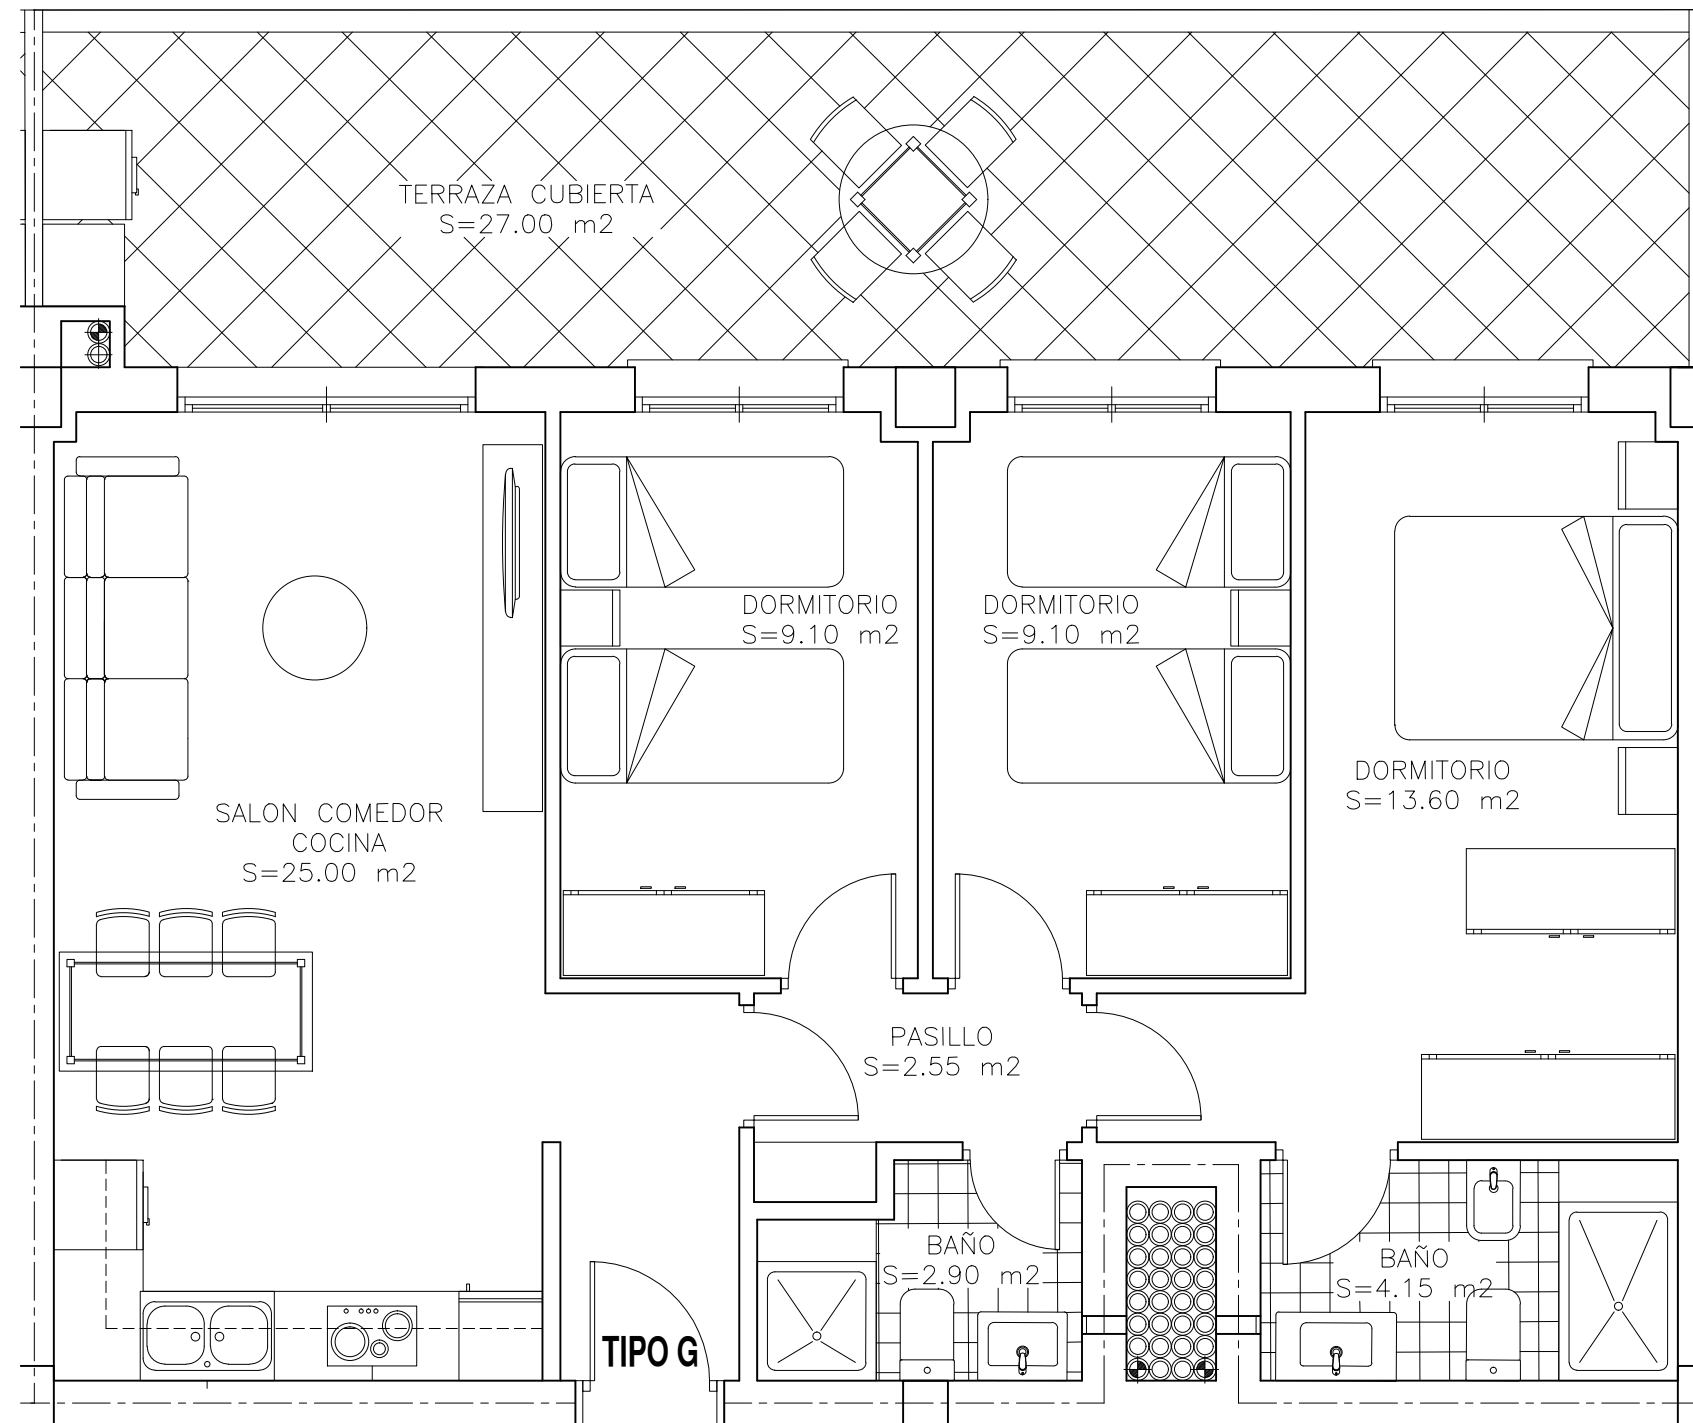

# PROMOCIÓN RESIDENCIAL ATENAS

EL TOYO, ALMERIA

C/ DE LOS JUEGOS DE ATENAS , C/ DE LOS JUEGOS LANGUEDOC ROSELLON

BLOQUE B  
PLANTA 1 Y 2  
TIPO G

S. CONSTRUIDA Y Z. COMUNES  
S= 100.90 M2

S. ÚTIL CON TERRAZA CUBIERTA  
S= 93.40 M2

BLOQUE B

TIPO E	TIPO F	TIPO G	TIPO A
TIPO D	TIPO C	TIPO B	