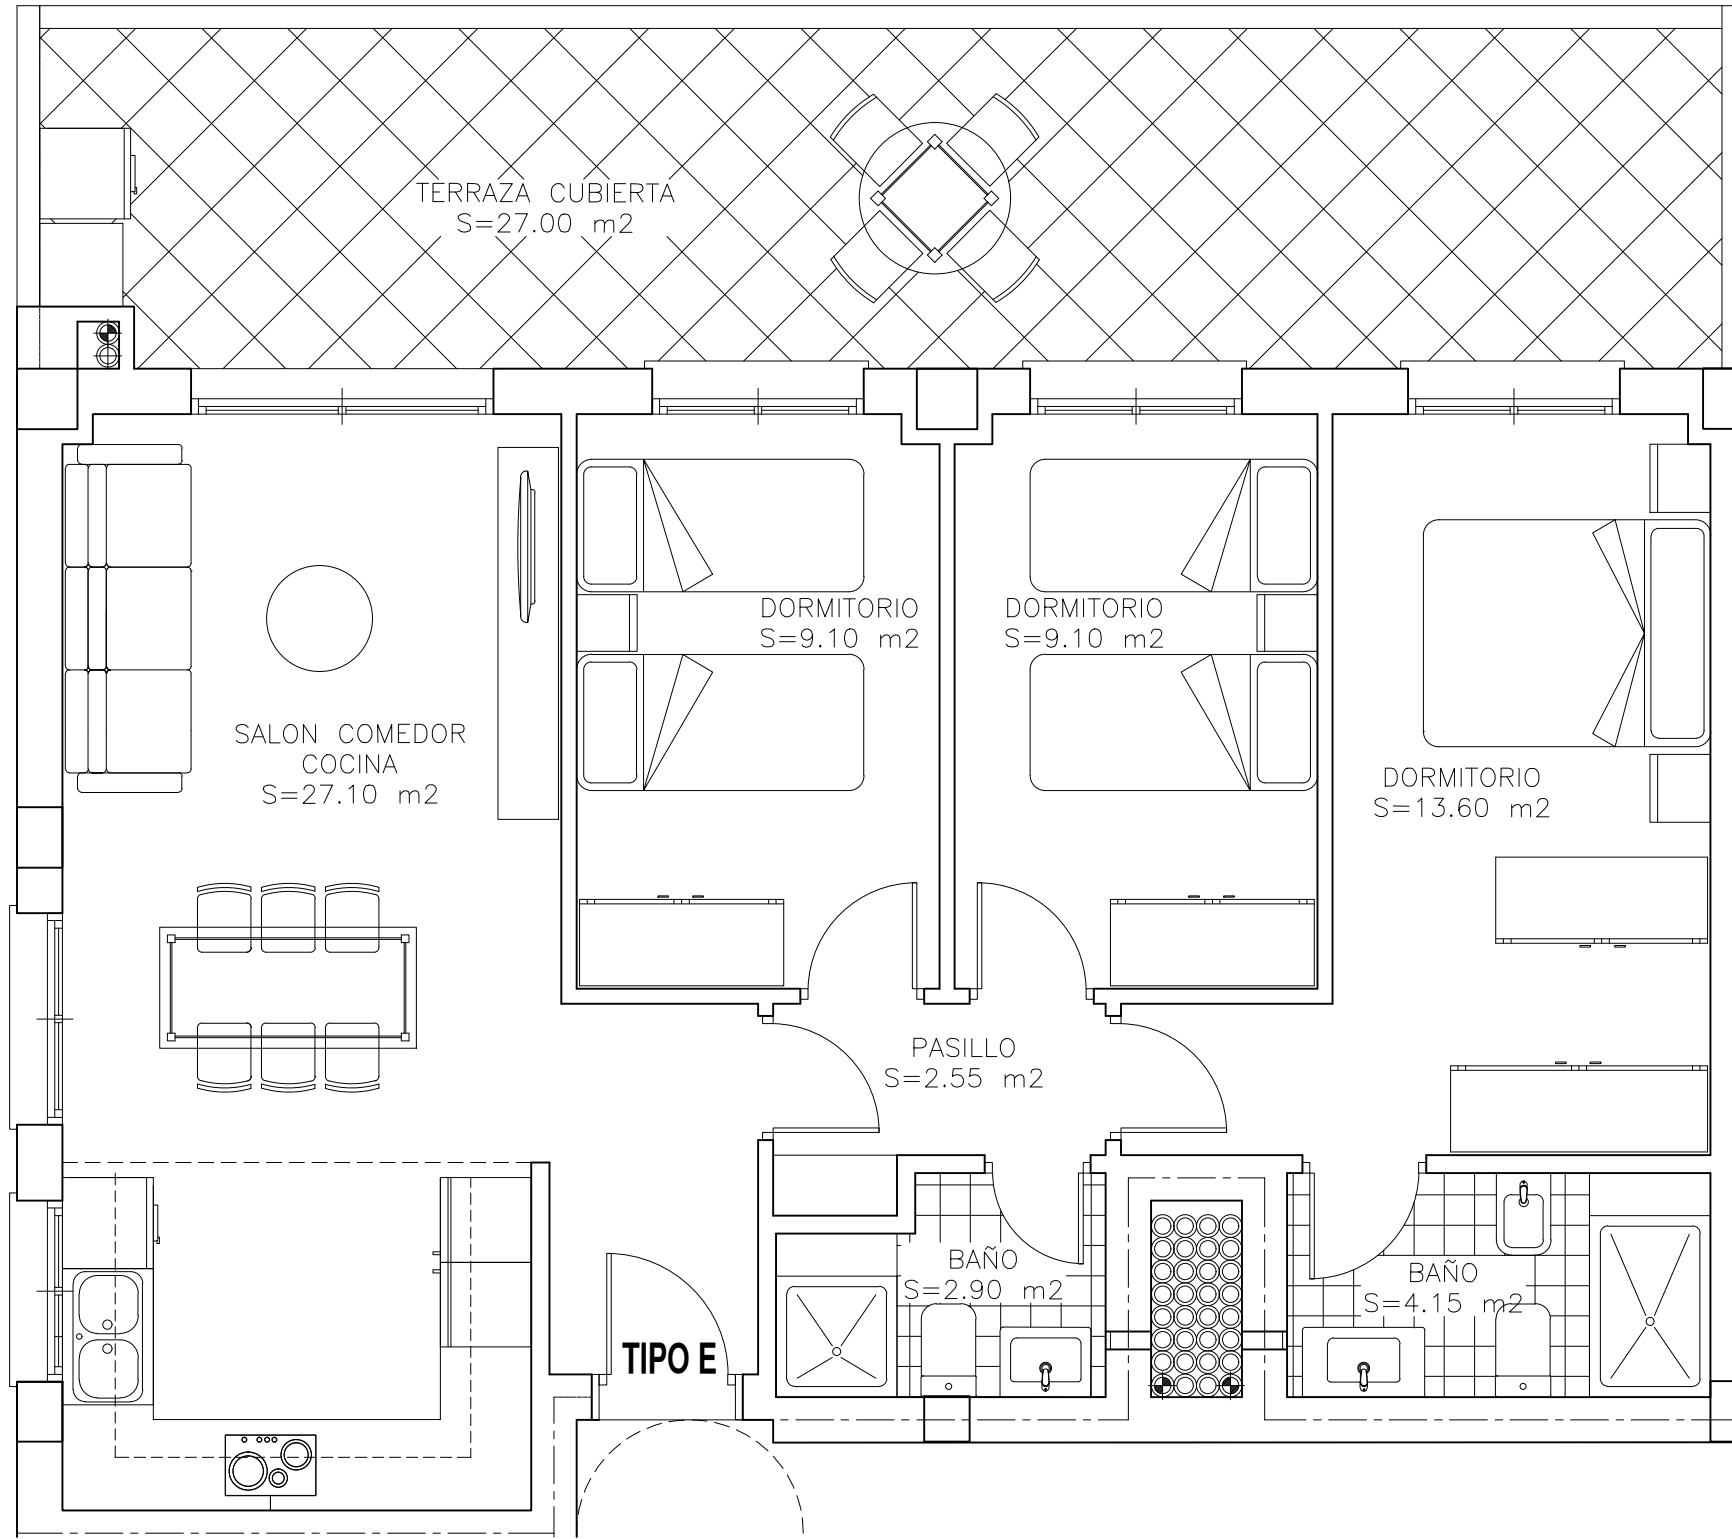

# PROMOCIÓN RESIDENCIAL ATENAS

EL TOYO, ALMERIA

C/ DE LOS JUEGOS DE ATENAS , C/ DE LOS JUEGOS LANGUEDOC ROSELLON

BLOQUE B  
PLANTA 1 Y 2  
TIPO E

S. CONSTRUIDA Y Z. COMUNES  
S= 102.81 M2

S. ÚTIL CON TERRAZA CUBIERTA  
S= 95.50 M2

BLOQUE B