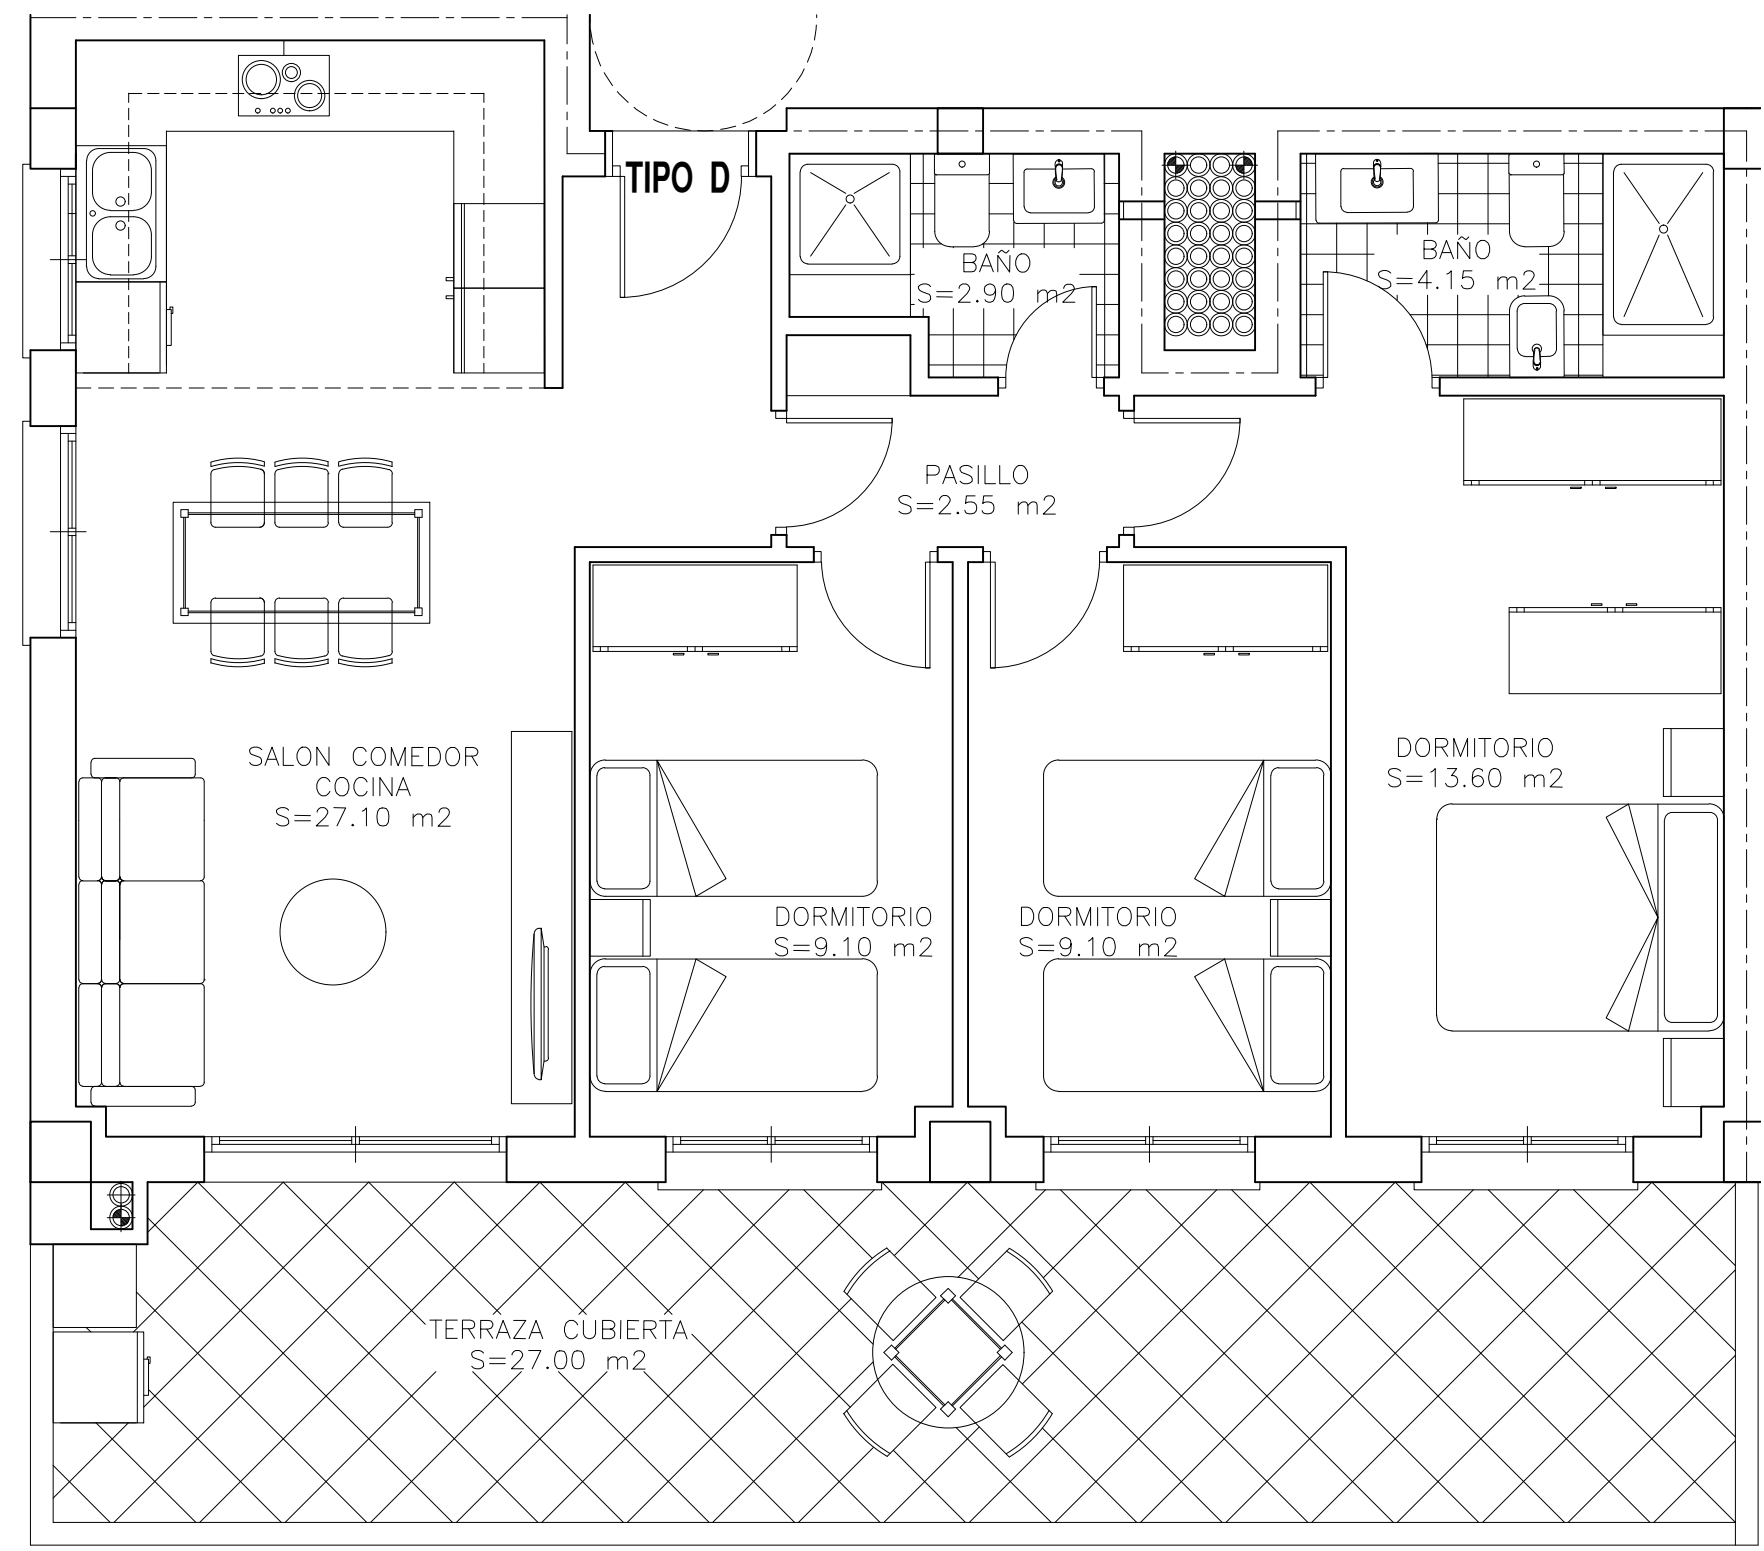

PROMOCIÓN RESIDENCIAL ATENAS

EL TOYO, ALMERIA

C/ DE LOS JUEGOS DE ATENAS , C/ DE LOS JUEGOS LANGUEDOC ROSELLON

BLOQUE B
PLANTA 1 Y 2
TIPO D

S. CONSTRUIDA Y Z. COMUNES
S= 102.81 M2

S. ÚTIL CON TERRAZA CUBIERTA
S= 95.50 M2

BLOQUE B