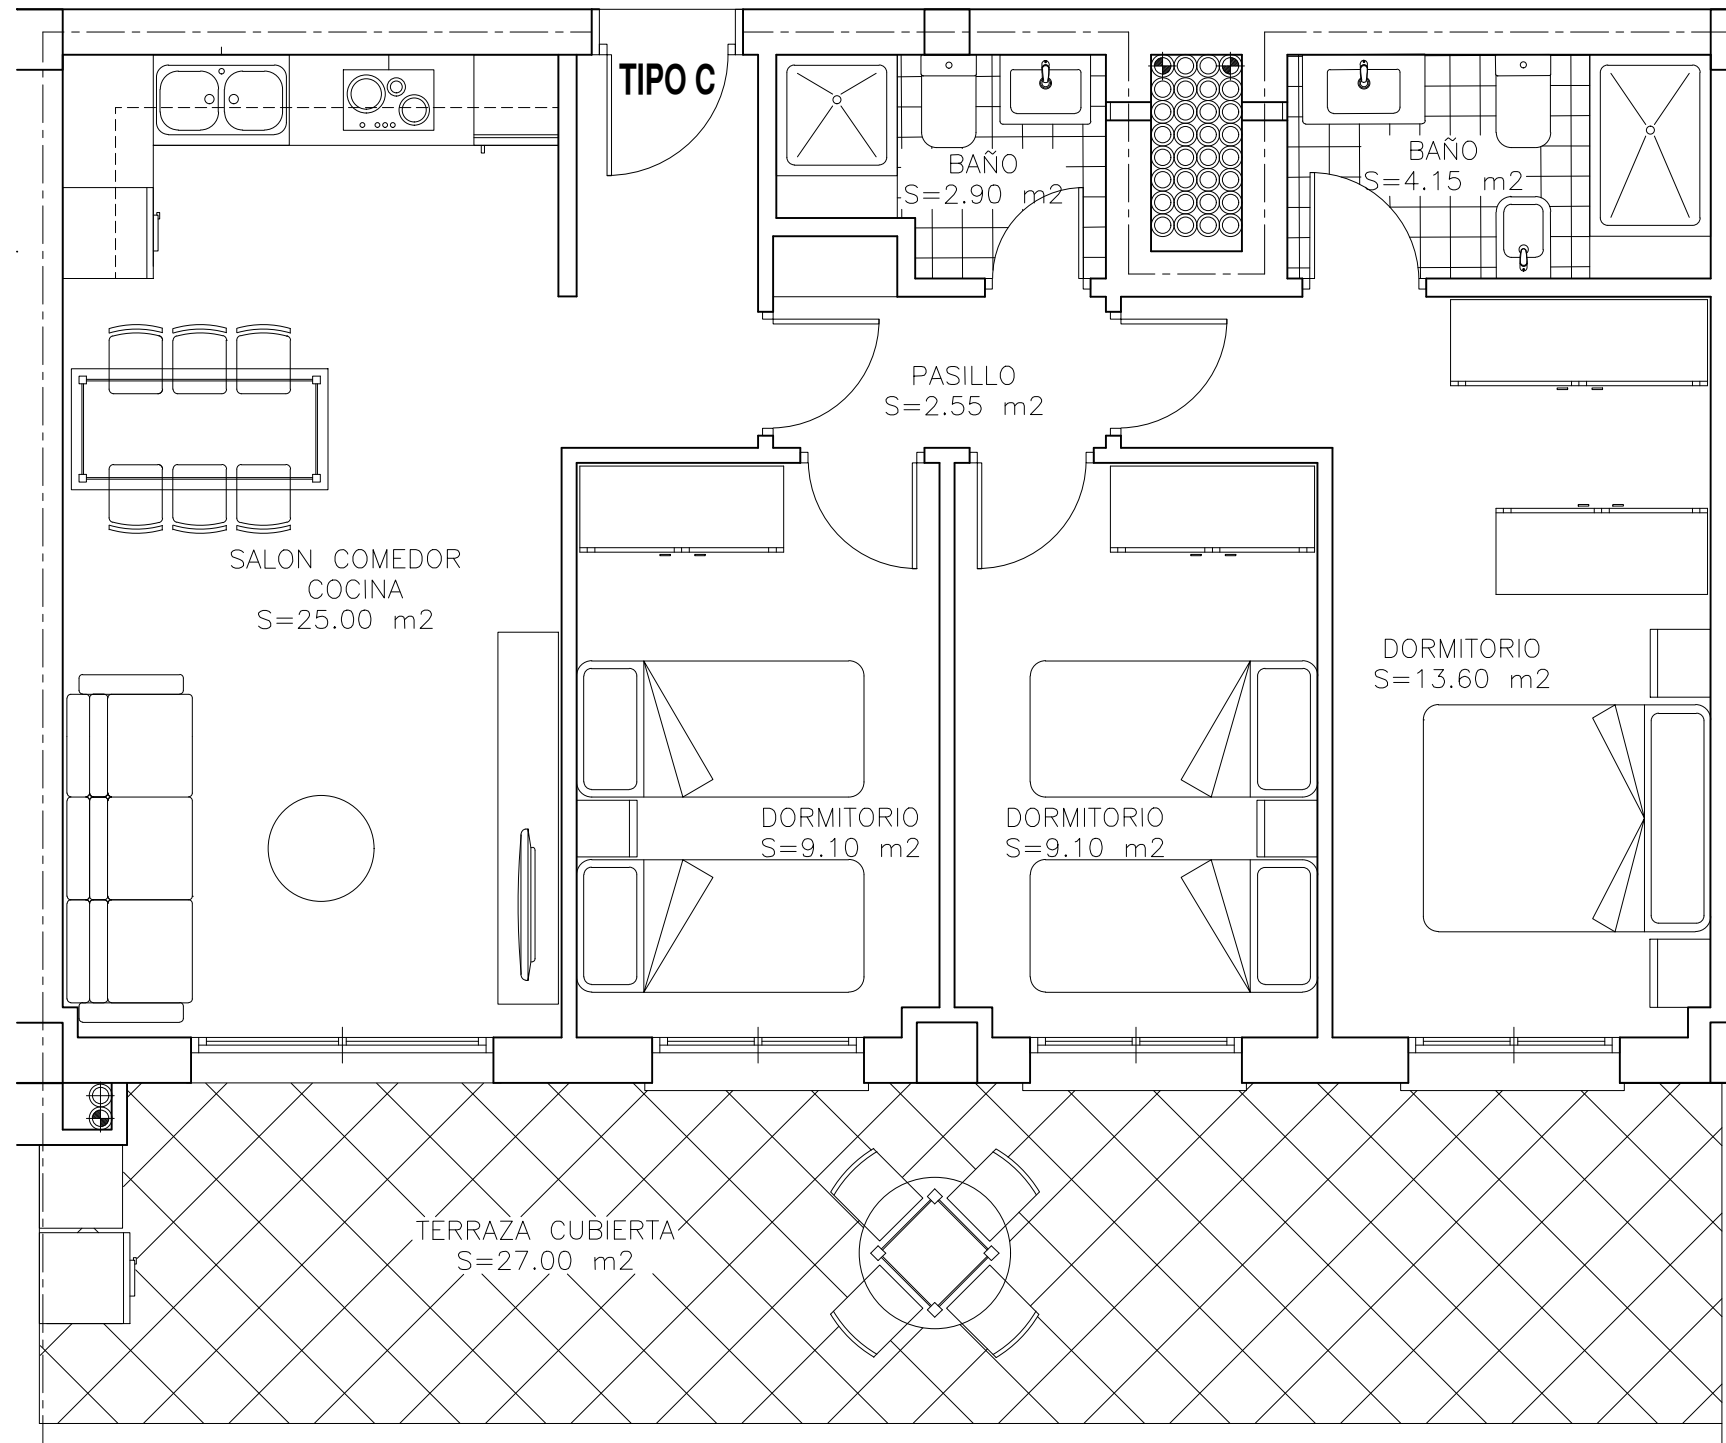

PROMOCIÓN RESIDENCIAL ATENAS

EL TOYO, ALMERIA

C/ DE LOS JUEGOS DE ATENAS , C/ DE LOS JUEGOS LANGUEDOC ROSELLON

BLOQUE B
PLANTA 1 Y 2
TIPO C

S. CONSTRUIDA Y Z. COMUNES
S= 100.90 M2

S. ÚTIL CON TERRAZA CUBIERTA
S= 93.40 M2

BLOQUE B

TIPO E	TIPO F	TIPO G	TIPO A
TIPO D	TIPO C	TIPO B	