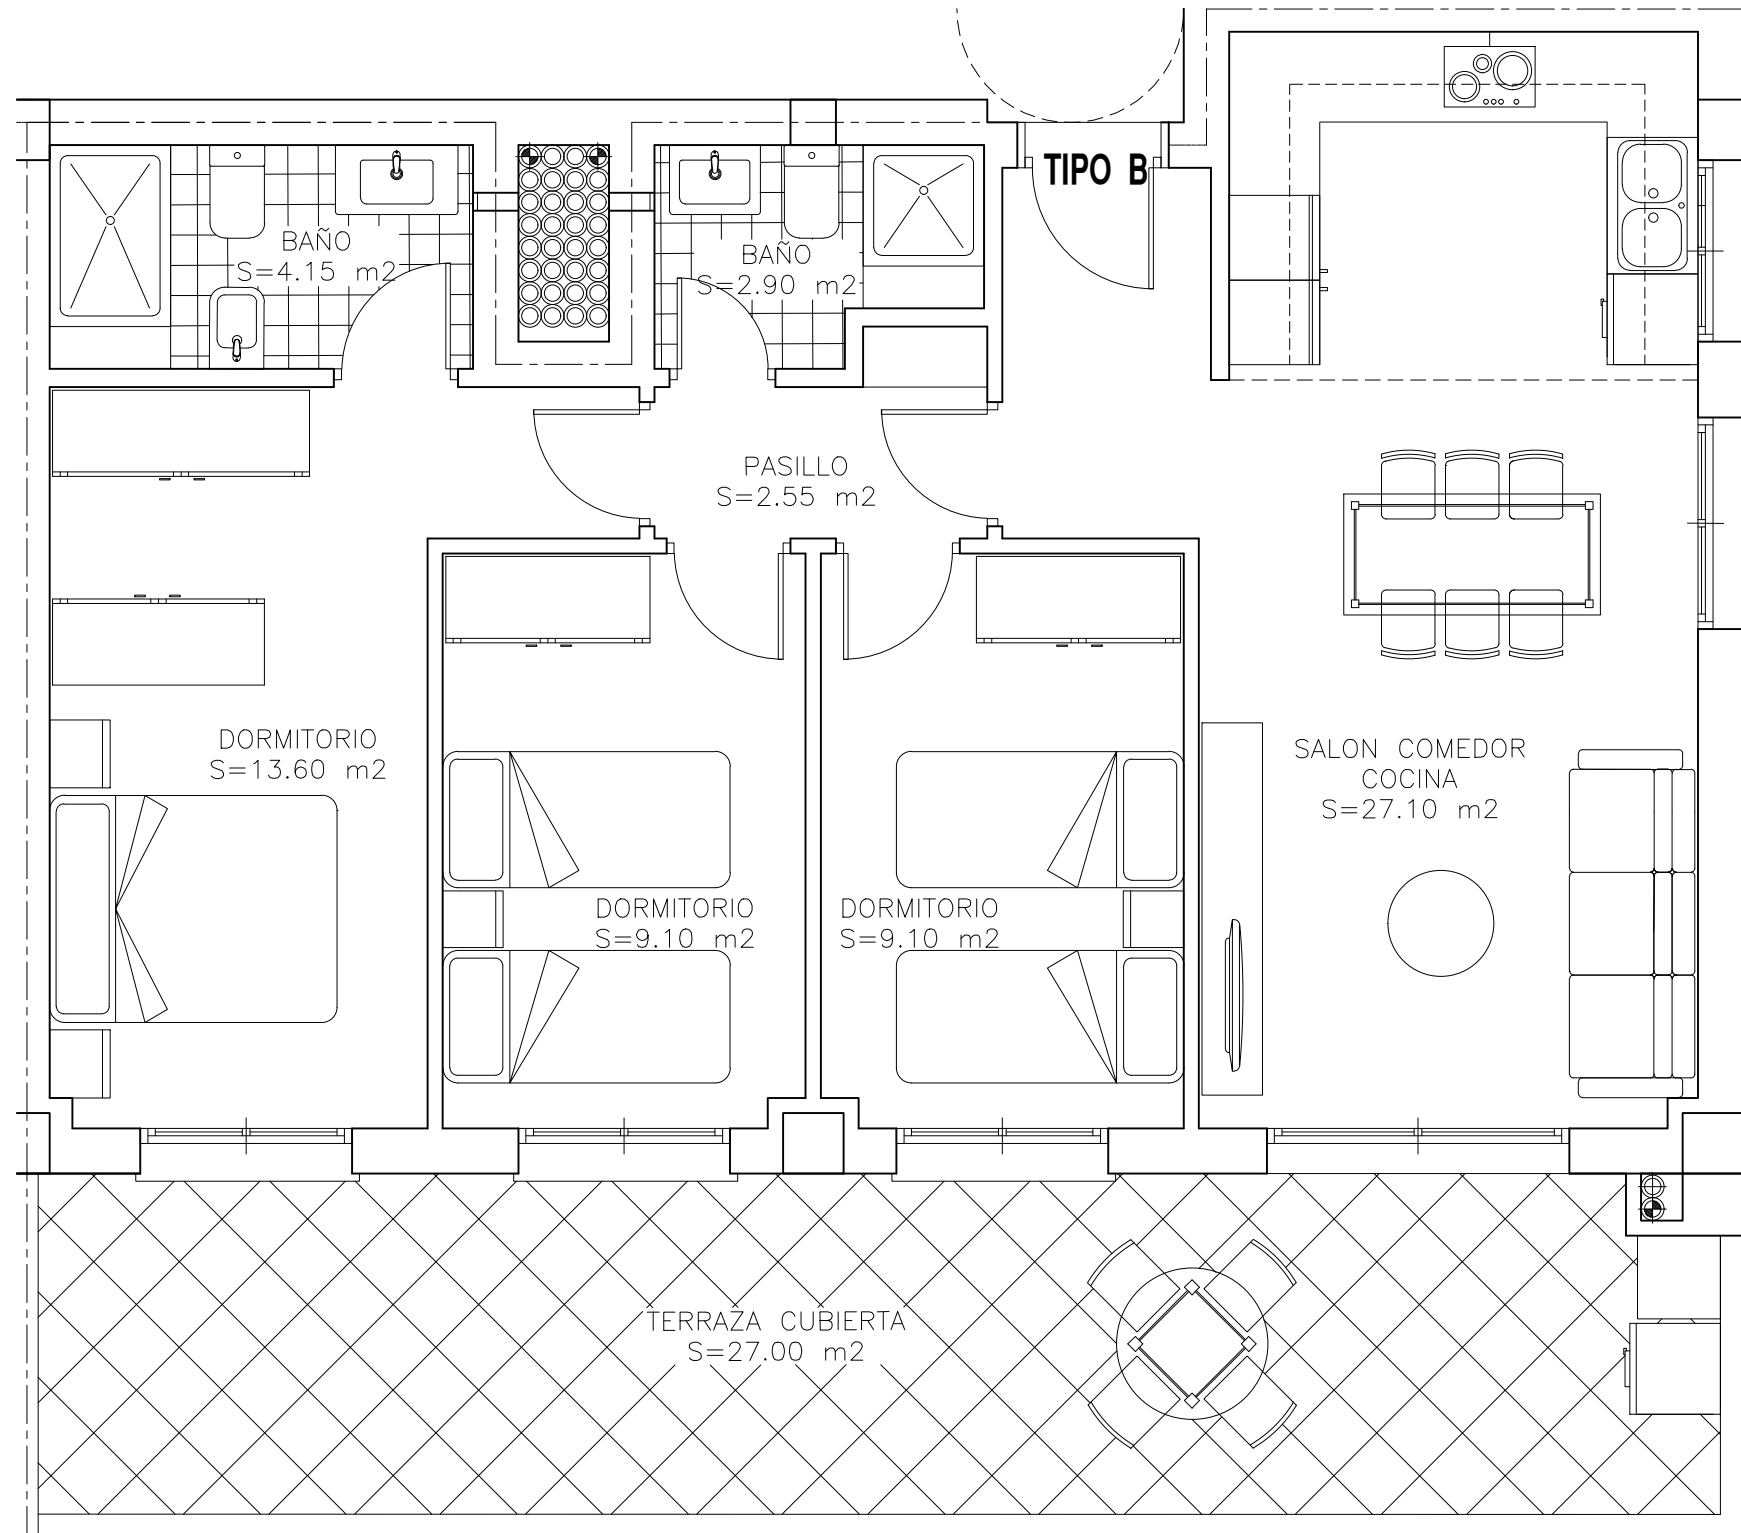

PROMOCIÓN RESIDENCIAL ATENAS

EL TOYO, ALMERIA

C/ DE LOS JUEGOS DE ATENAS , C/ DE LOS JUEGOS LANGUEDOC ROSELLON

BLOQUE B
PLANTA 1 Y 2
TIPO B

S. CONSTRUIDA Y Z. COMUNES
S= 102.81 M2

S. ÚTIL CON TERRAZA CUBIERTA
S= 95.50 M2

BLOQUE B

TIPO E	TIPO F	TIPO G	TIPO A
TIPO D	TIPO C	TIPO B	