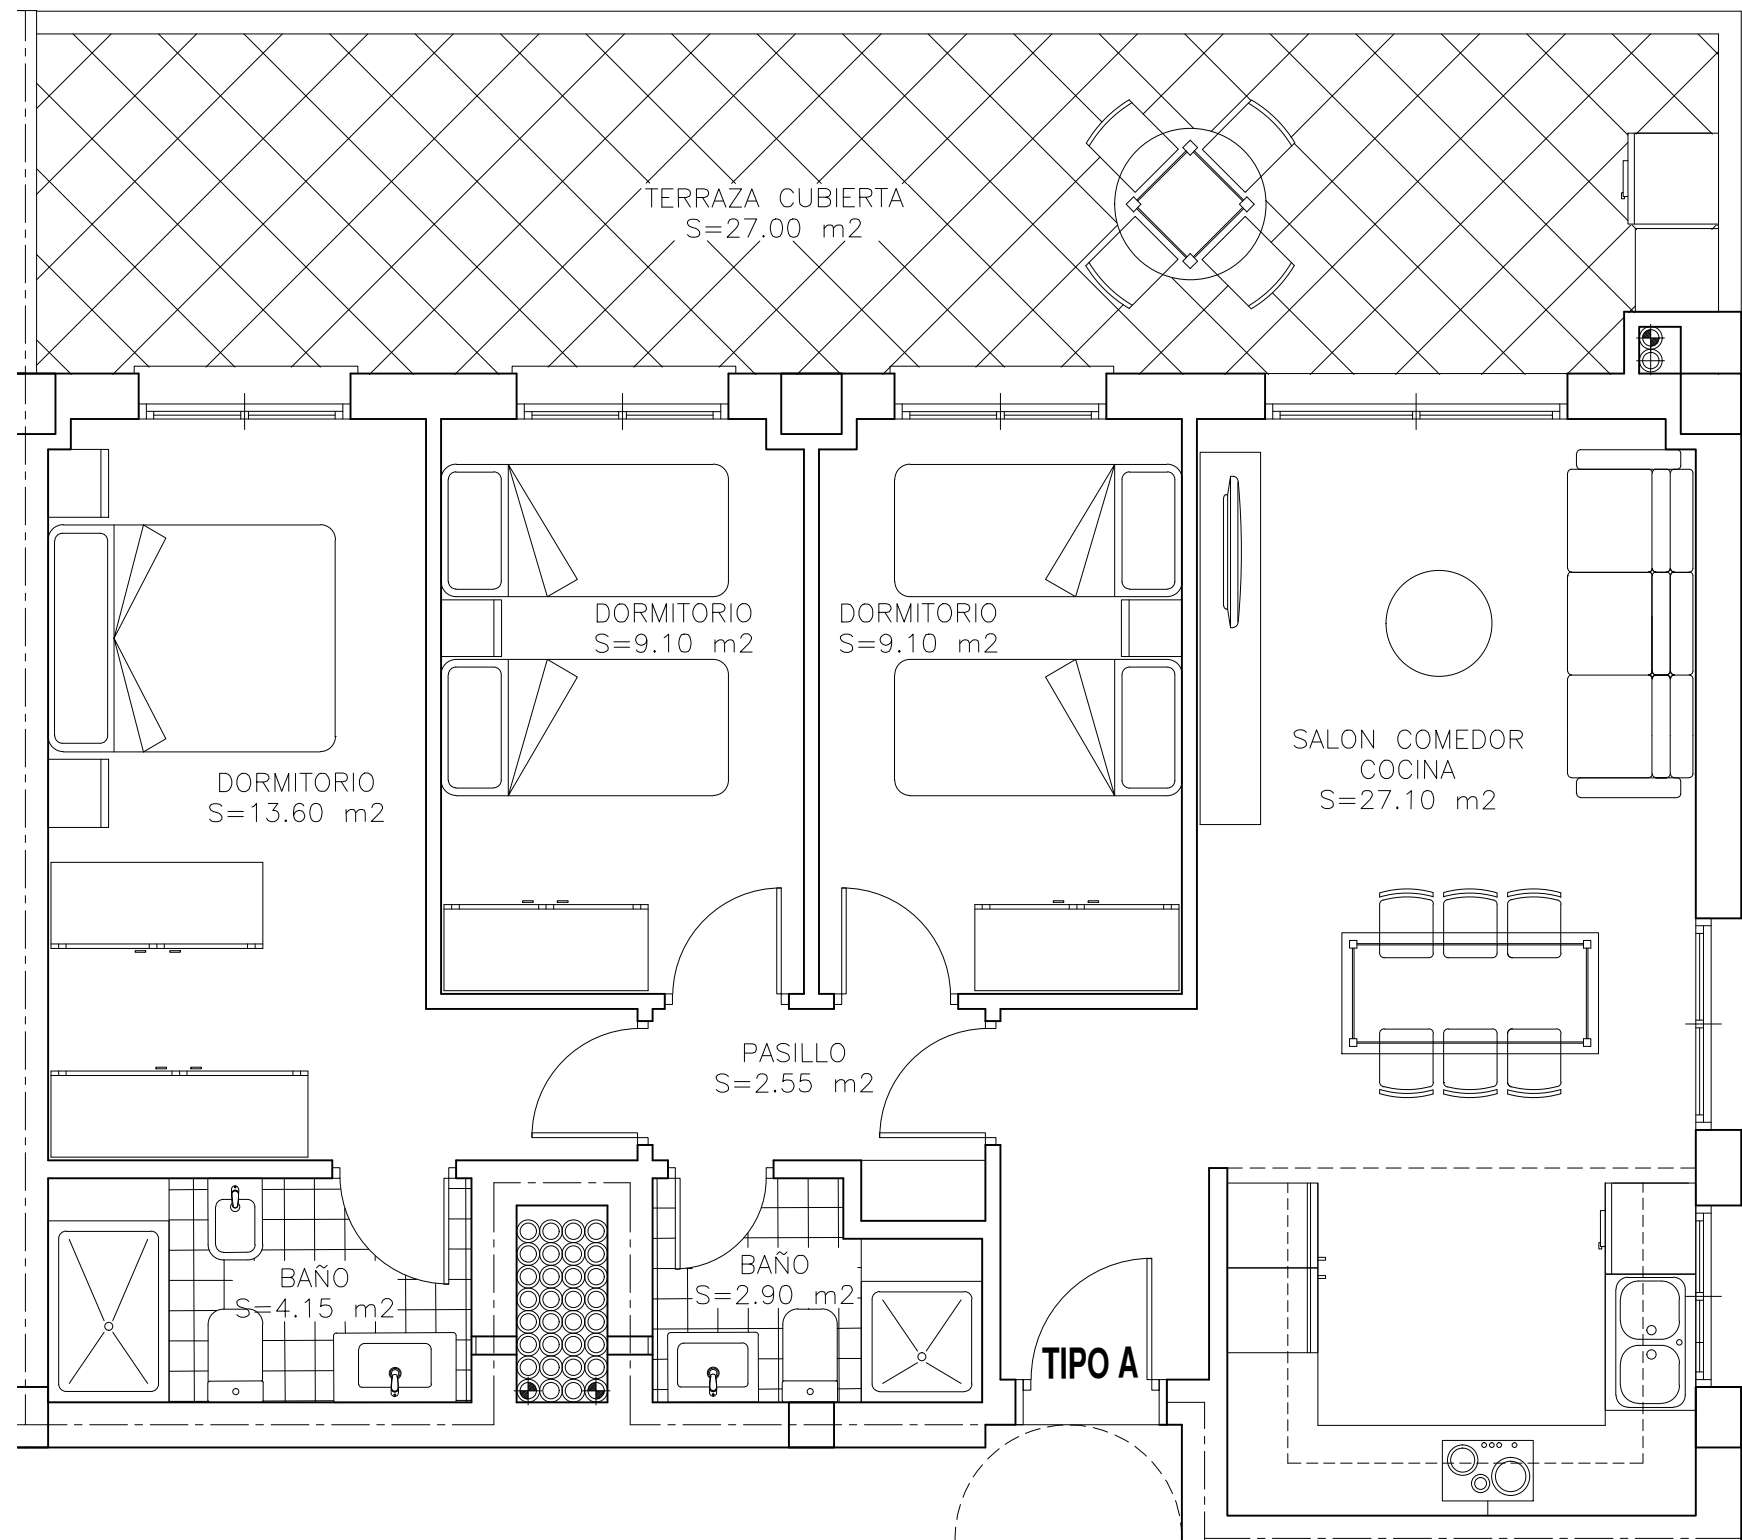

PROMOCIÓN RESIDENCIAL ATENAS

EL TOYO, ALMERIA

C/ DE LOS JUEGOS DE ATENAS , C/ DE LOS JUEGOS LANGUEDOC ROSELLON

BLOQUE B
PLANTA 1 Y 2
TIPO A

S. CONSTRUIDA Y Z. COMUNES
S= 102.81 M2

S. ÚTIL CON TERRAZA CUBIERTA
S= 95.50 M2

BLOQUE B

TIPO E	TIPO F	TIPO G	TIPO A
TIPO D	TIPO C	TIPO B	