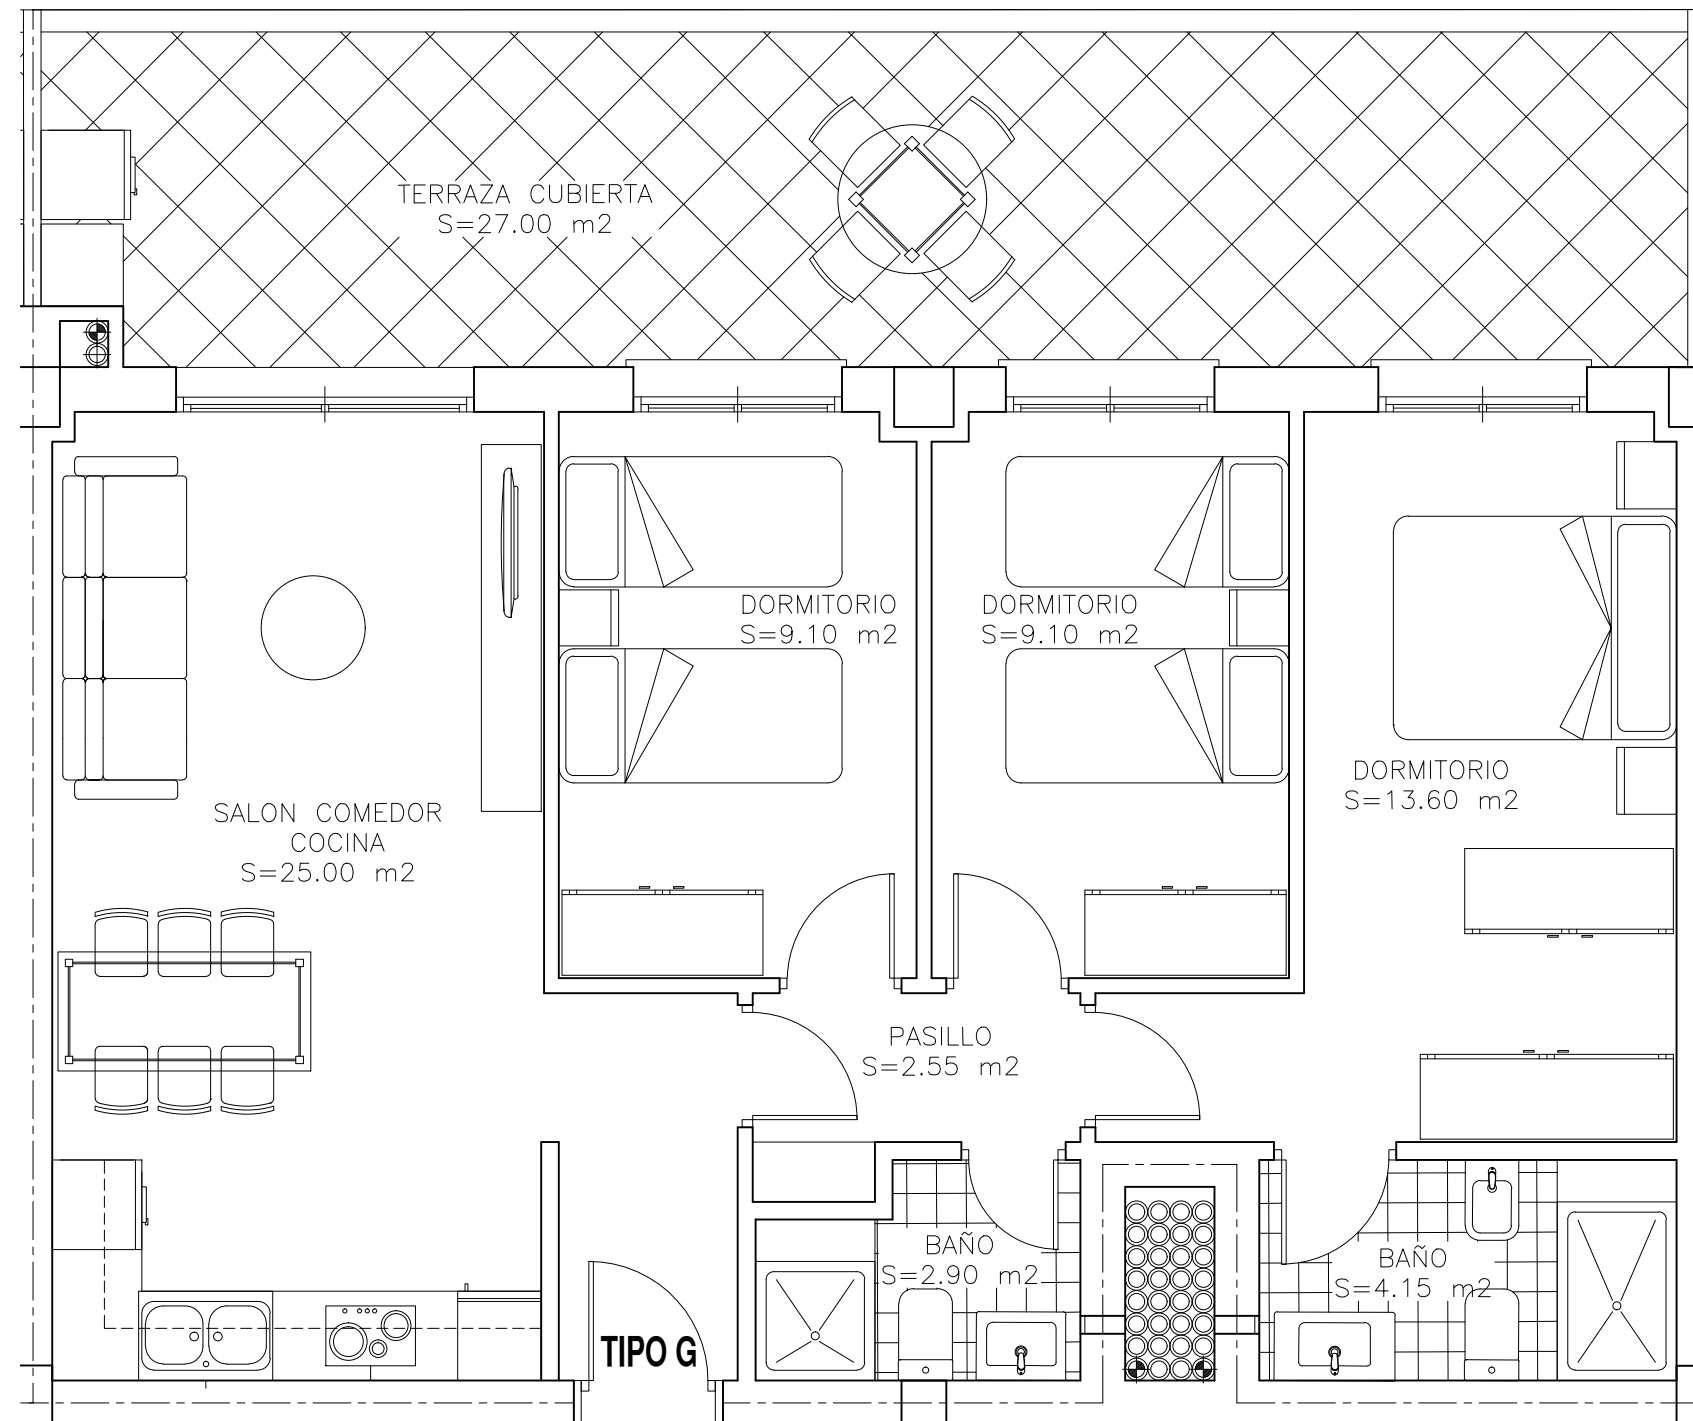

PROMOCIÓN RESIDENCIAL ATENAS

EL TOYO, ALMERIA

C/ DE LOS JUEGOS DE ATENAS , C/ DE LOS JUEGOS LANGUEDOC ROSELLON

BLOQUE A
PLANTA 1 Y 2
TIPO G

S. CONSTRUIDA Y Z. COMUNES
S= 100.78 M2

S. ÚTIL CON TERRAZA CUBIERTA
S= 93.40 M2

BLOQUE A