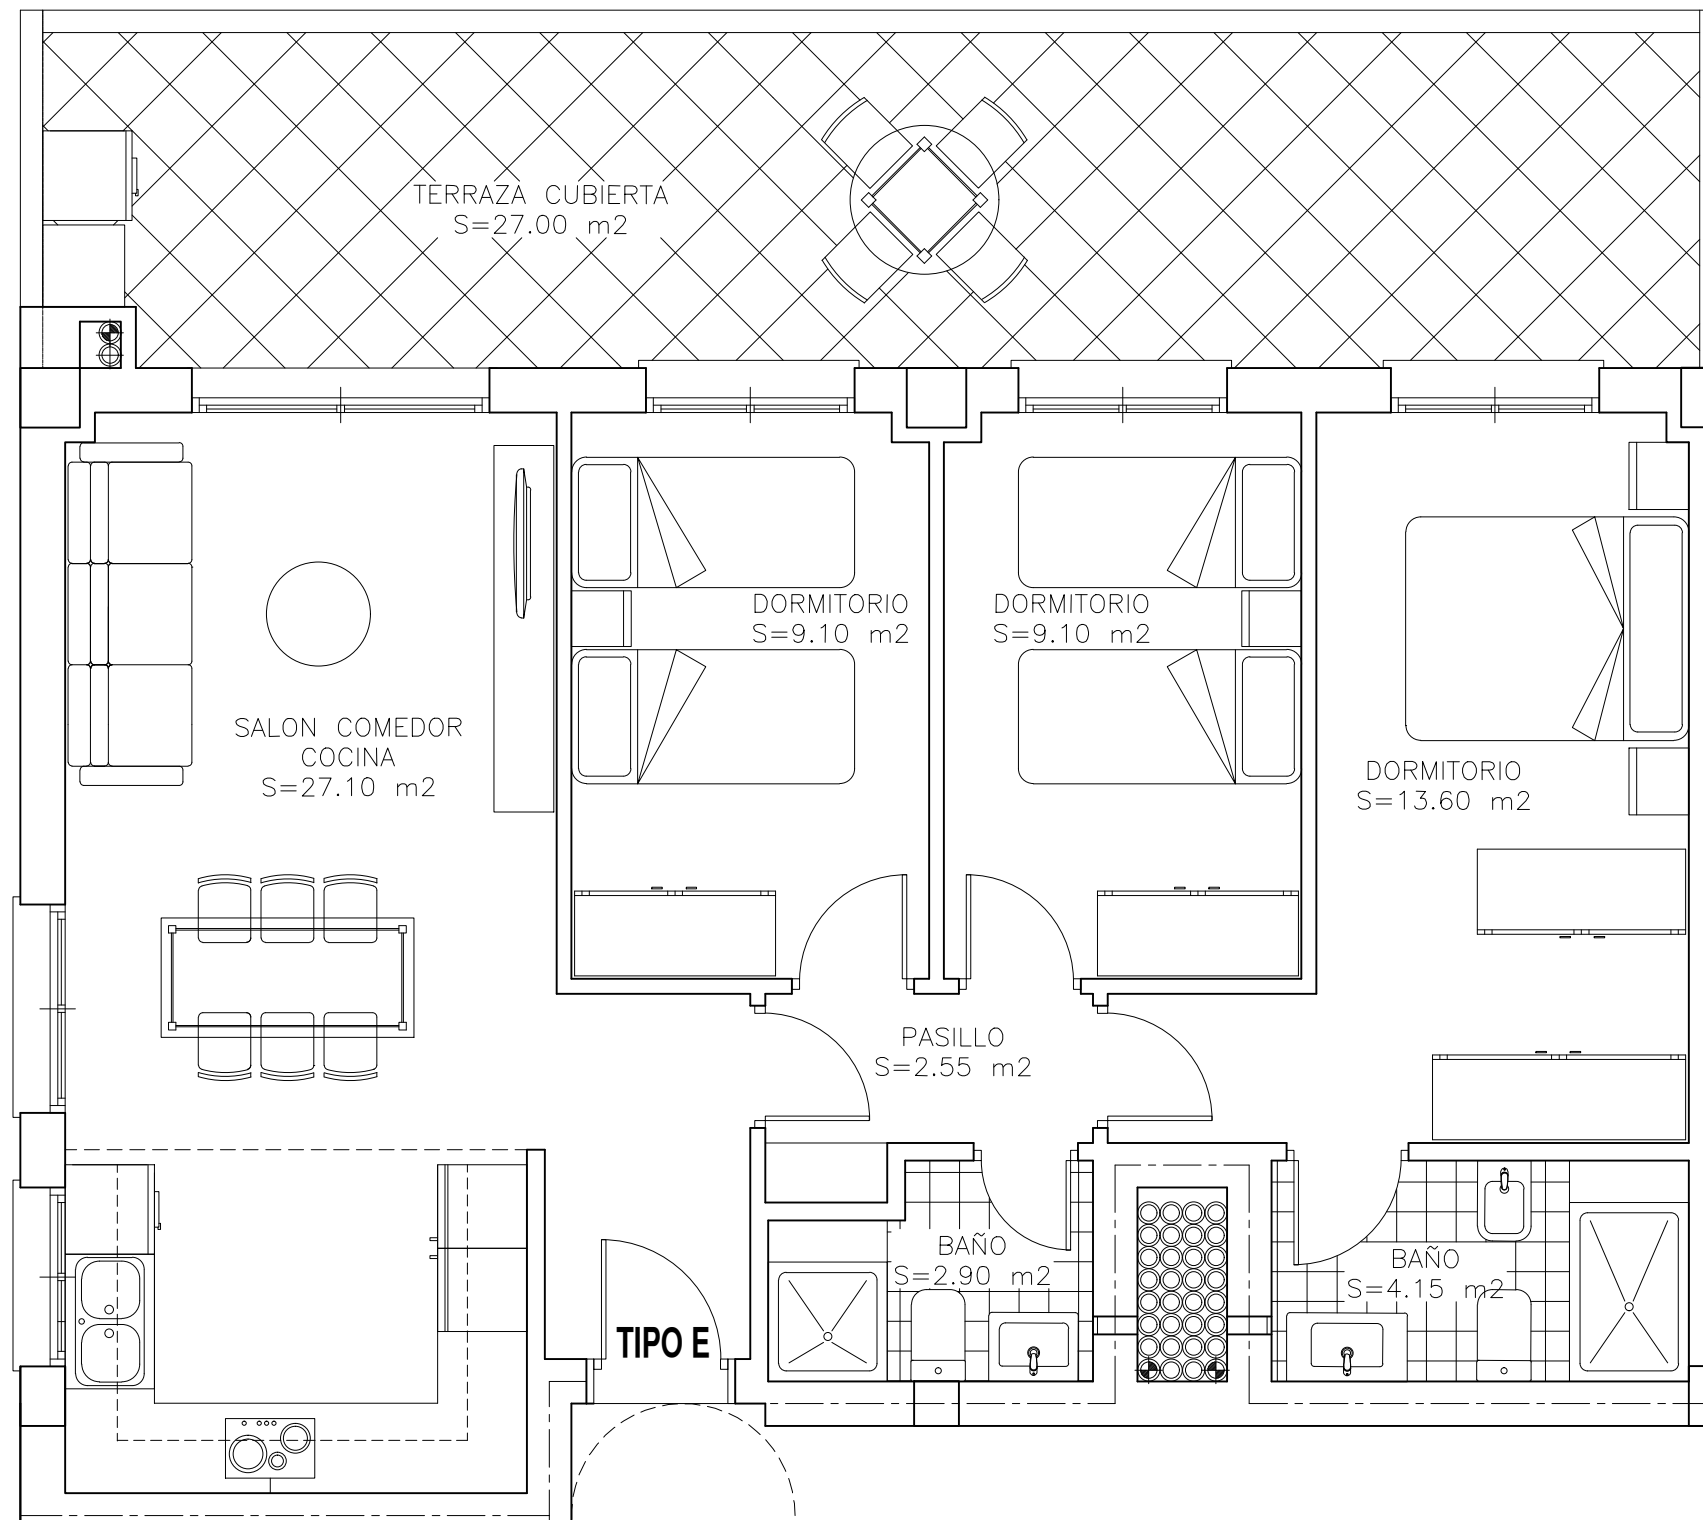

PROMOCIÓN RESIDENCIAL ATENAS

EL TOYO, ALMERIA

C/ DE LOS JUEGOS DE ATENAS , C/ DE LOS JUEGOS LANGUEDOC ROSELLON

BLOQUE A
PLANTA 1 Y 2
TIPO E

S. CONSTRUIDA Y Z. COMUNES
S= 102.68 M2

S. ÚTIL CON TERRAZA CUBIERTA
S= 95.50 M2

BLOQUE A