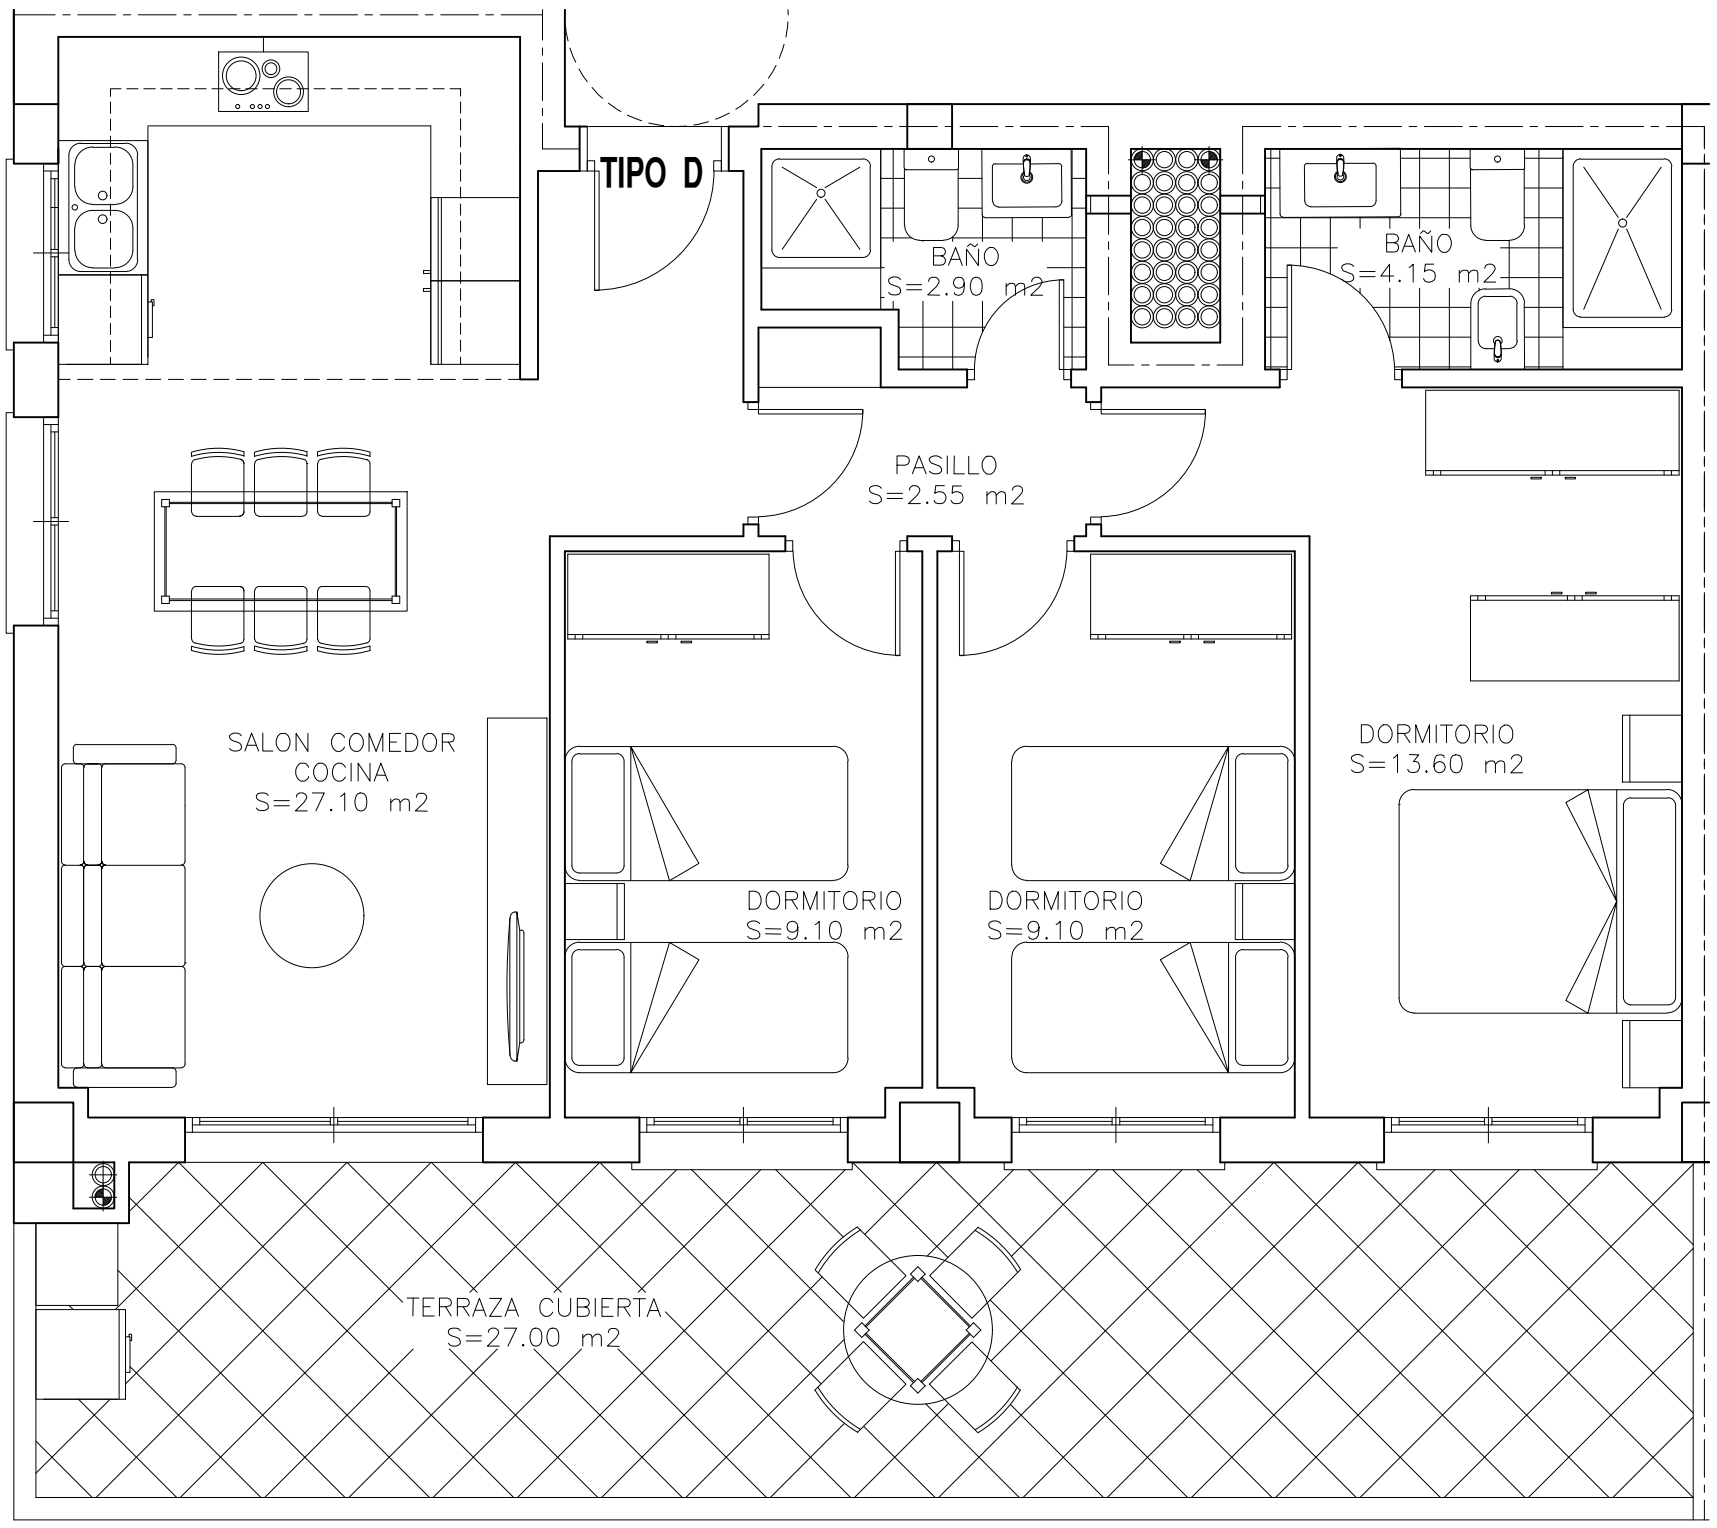

PROMOCIÓN RESIDENCIAL ATENAS

EL TOYO, ALMERIA

C/ DE LOS JUEGOS DE ATENAS , C/ DE LOS JUEGOS LANGUEDOC ROSELLON

BLOQUE A
PLANTA 1 Y 2
TIPO D

S. CONSTRUIDA Y Z. COMUNES
S= 102.68 M2

S. ÚTIL CON TERRAZA CUBIERTA
S= 95.50 M2

BLOQUE A