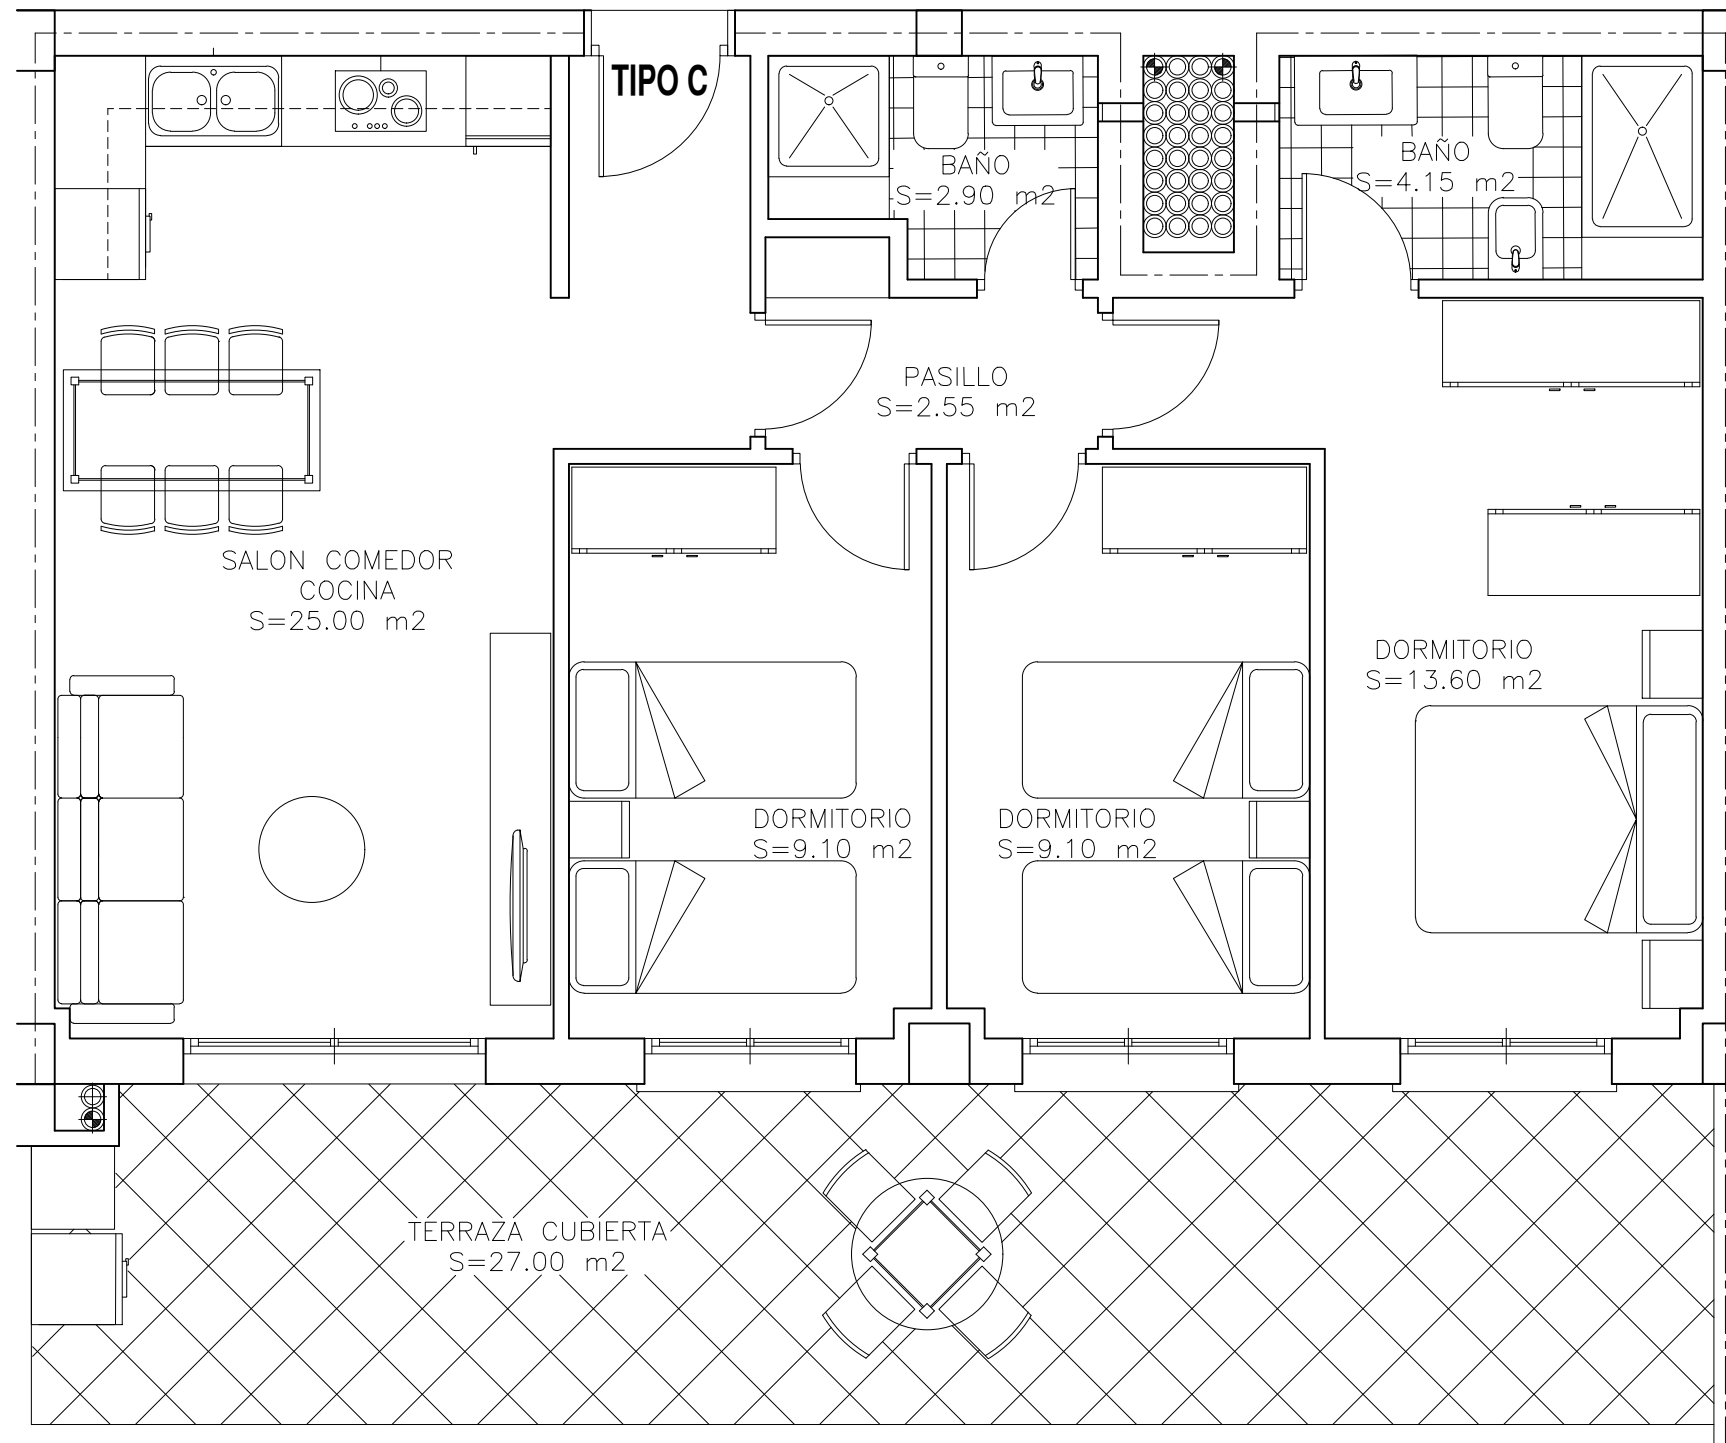

PROMOCIÓN RESIDENCIAL ATENAS

EL TOYO, ALMERIA

C/ DE LOS JUEGOS DE ATENAS , C/ DE LOS JUEGOS LANGUEDOC ROSELLON

BLOQUE A
PLANTA 1 Y 2
TIPO C

S. CONSTRUIDA Y Z. COMUNES
S= 100.78 M2

S. ÚTIL CON TERRAZA CUBIERTA
S= 93.40 M2

BLOQUE A