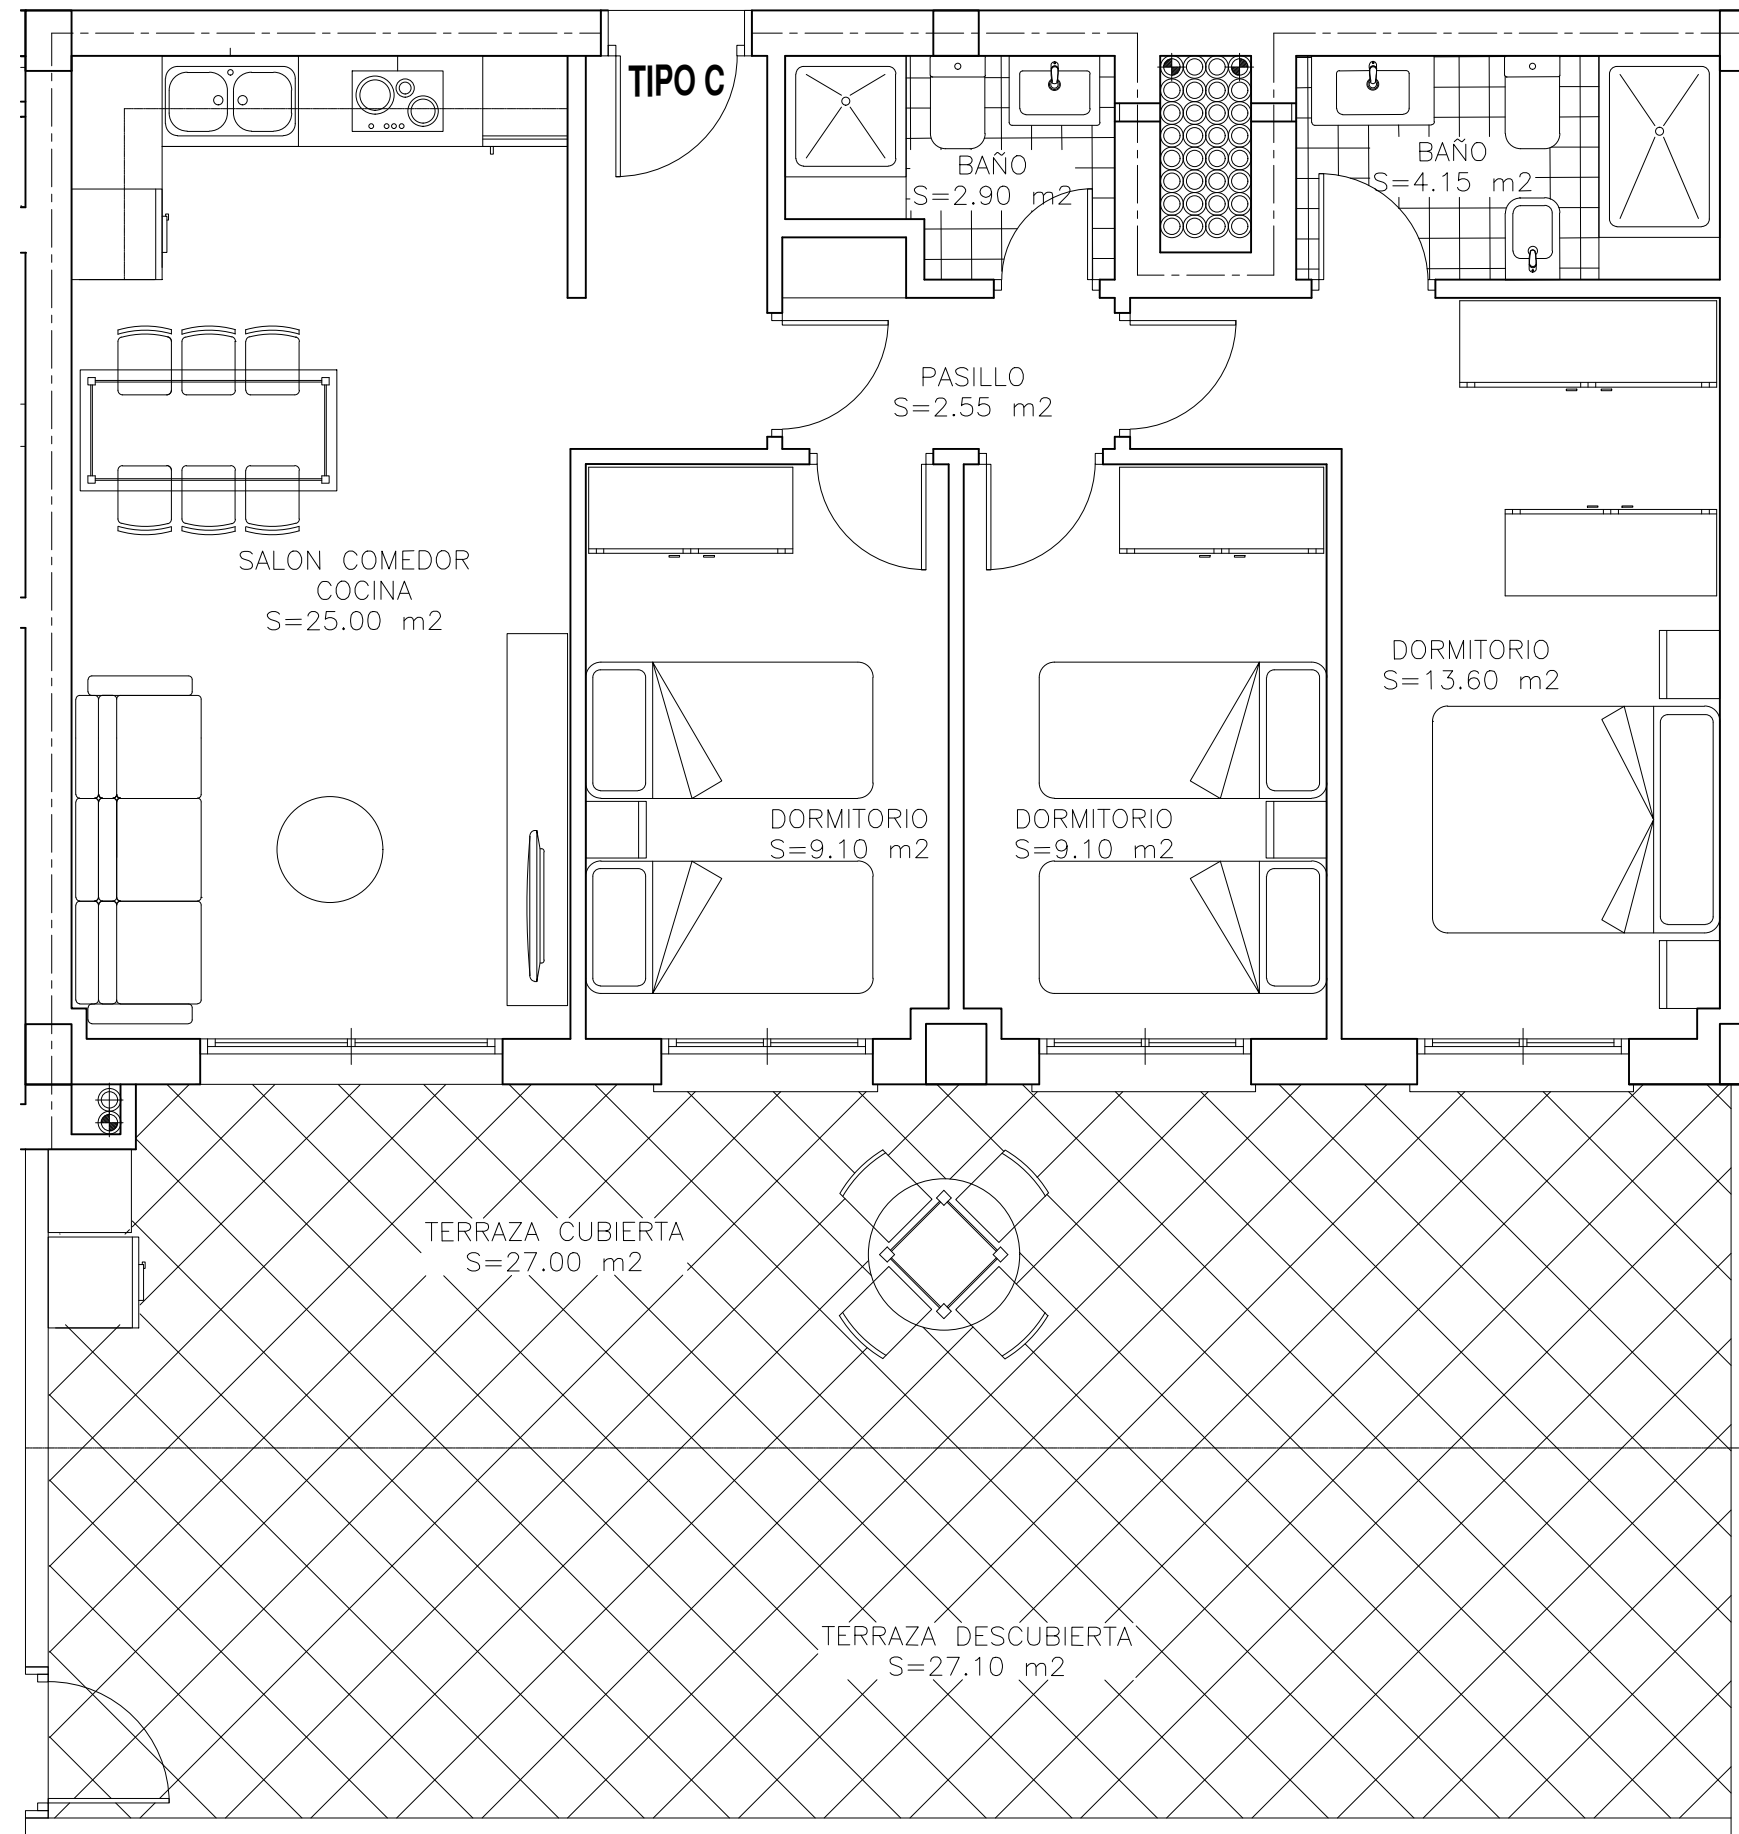

# PROMOCIÓN RESIDENCIAL ATENAS

EL TOYO, ALMERIA

C/ DE LOS JUEGOS DE ATENAS , C/ DE LOS JUEGOS LANGUEDOC ROSELLON

BLOQUE B  
PLANTA BAJA  
TIPO C

S. CONSTRUIDA Y Z. COMUNES  
S= 100.90 M<sup>2</sup>

S. ÚTIL CON TERRAZA CUBIERTA  
S= 93.40 M<sup>2</sup>

TOTAL TERRAZA :  
S= 54.10 M<sup>2</sup>