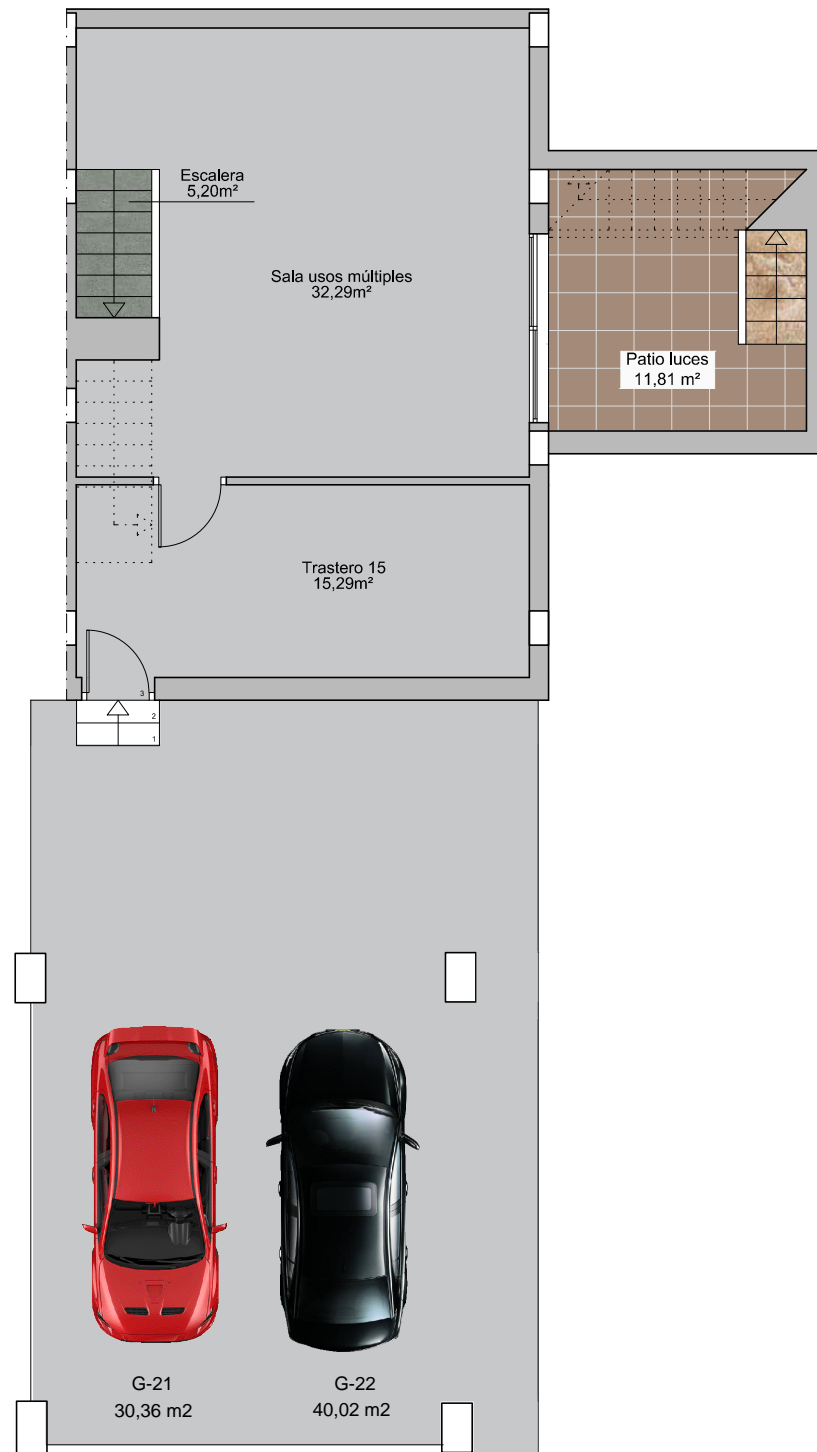

## VIVIENDA 15

Sup. Const. Bajo Rasante	55,90 m <sup>2</sup>
Sup. Const. Sobre Rasante	126,95 m <sup>2</sup>
Sup. Parcela	192,81 m <sup>2</sup>

PLANTA SÓTANO

PLANTA BAJA

PLANTA PRIMERA