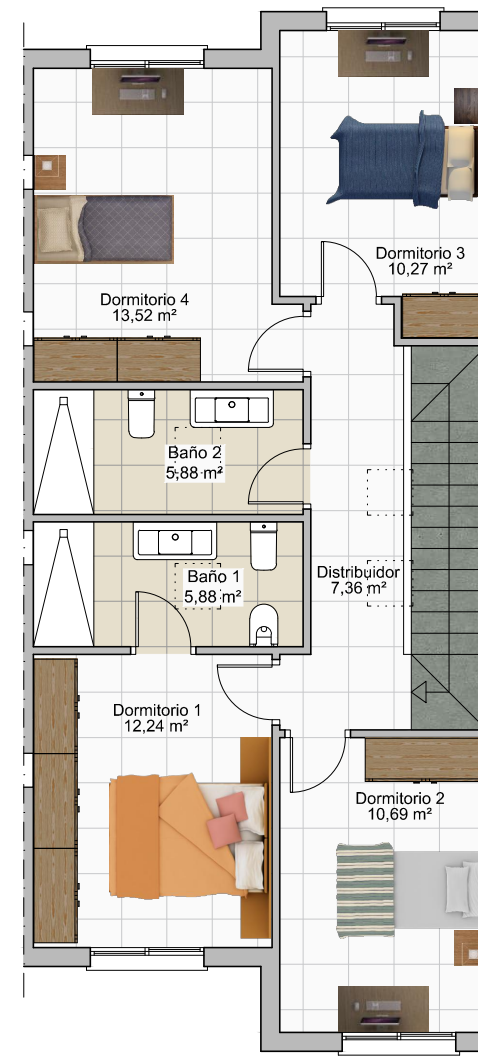

## VIVIENDA 14

Sup. Const. Bajo Rasante	55,90 m <sup>2</sup>
Sup. Const. Sobre Rasante	126,95 m <sup>2</sup>
Sup. Parcela	129,19 m <sup>2</sup>

PLANTA SÓTANO

PLANTA BAJA

PLANTA PRIMERA

FASE 4

Escala: 1:100