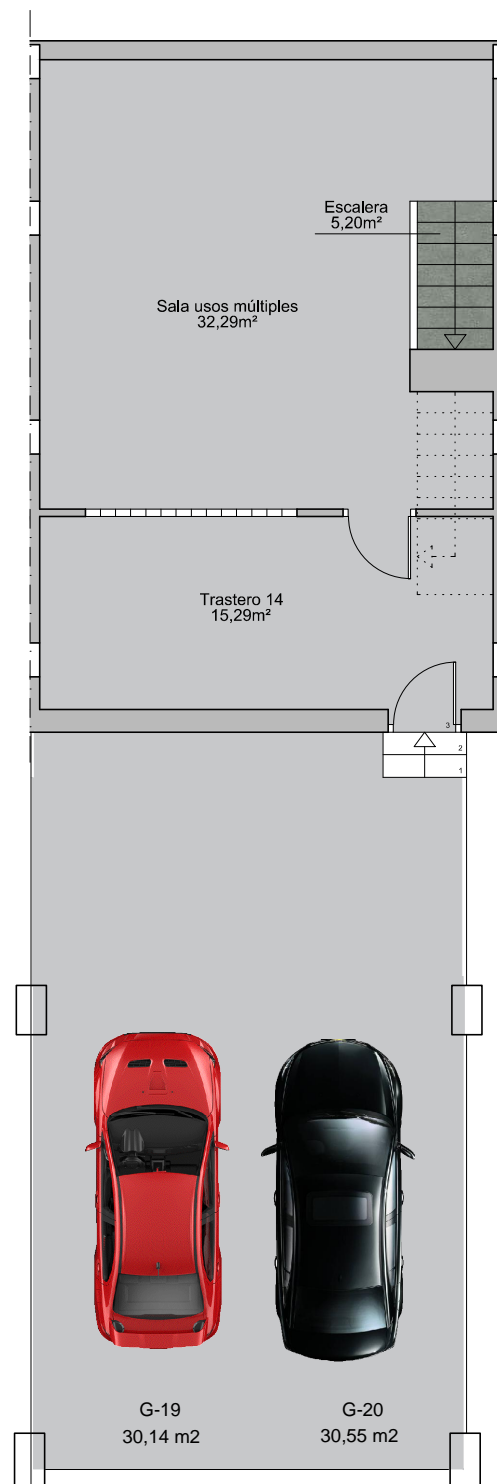

## VIVIENDA 14

Sup. Const. Bajo Rasante	55,90 m <sup>2</sup>
Sup. Const. Sobre Rasante	126,95 m <sup>2</sup>
Sup. Parcela	129,19 m <sup>2</sup>

PLANTA SÓTANO

PLANTA BAJA

PLANTA PRIMERA

FASE 4

Escala: 1:100