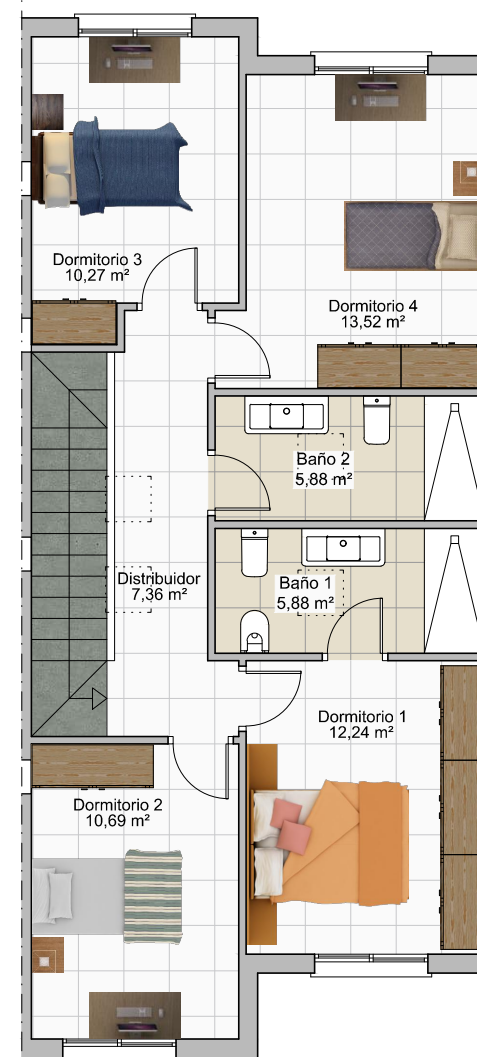

## VIVIENDA 13

Sup. Const. Bajo Rasante	55,90 m <sup>2</sup>
Sup. Const. Sobre Rasante	126,95 m <sup>2</sup>
Sup. Parcela	129,19 m <sup>2</sup>

PLANTA SÓTANO

PLANTA BAJA

PLANTA PRIMERA

FASE 4

Escala: 1:100