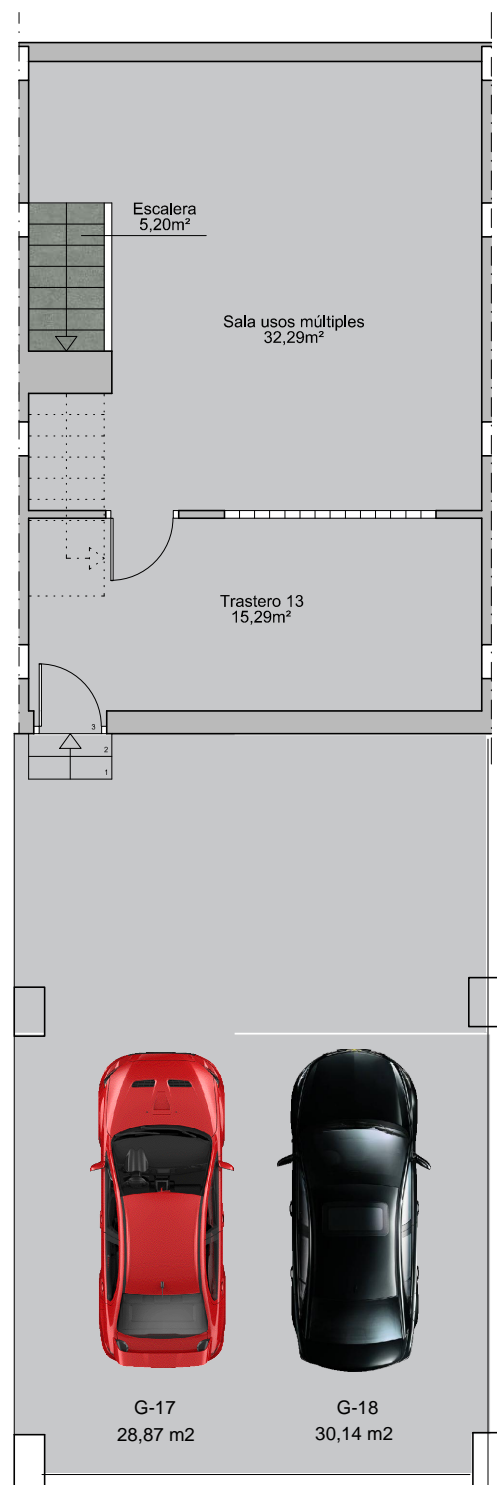

## VIVIENDA 13

Sup. Const. Bajo Rasante	55,90 m <sup>2</sup>
Sup. Const. Sobre Rasante	126,95 m <sup>2</sup>
Sup. Parcela	129,19 m <sup>2</sup>

PLANTA SÓTANO

PLANTA BAJA

PLANTA PRIMERA

FASE 4

Escala: 1:100