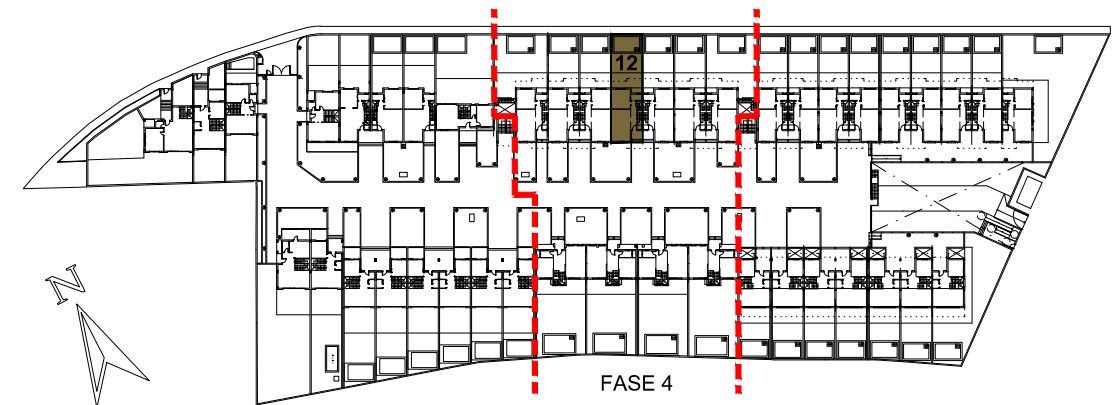

ALCORES

RESIDENCIAL

VIVIENDA 12

Sup. Const. Bajo Rasante	55,90 m ²
Sup. Const. Sobre Rasante	126,95 m ²
Sup. Parcela	129,19 m ²

PLANTA SÓTANO

PLANTA BAJA

PLANTA PRIMERA

FASE 4

Escala: 1:100