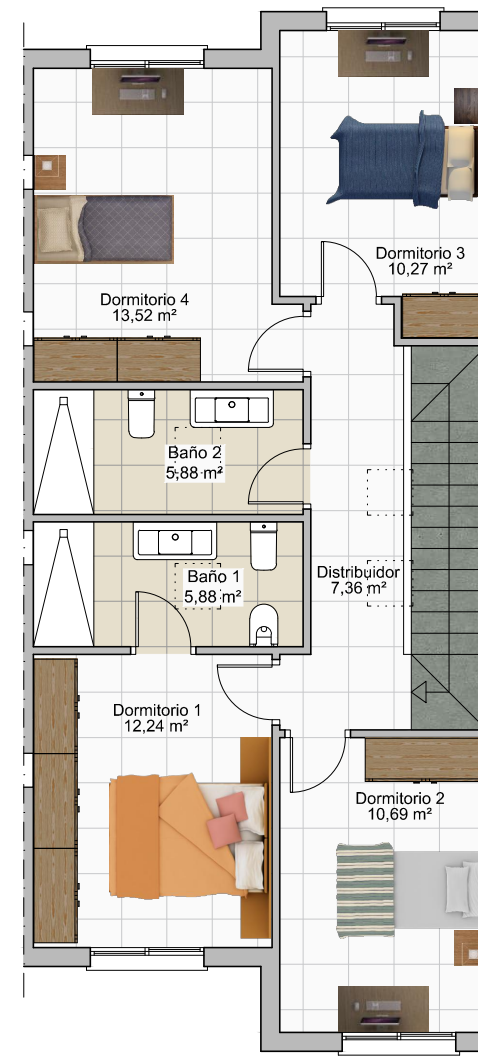

ALCORES

RESIDENCIAL

VIVIENDA 12

Sup. Const. Bajo Rasante	55,90 m ²
Sup. Const. Sobre Rasante	126,95 m ²
Sup. Parcela	129,19 m ²

PLANTA SÓTANO

PLANTA BAJA

PLANTA PRIMERA

FASE 4

Escala: 1:100