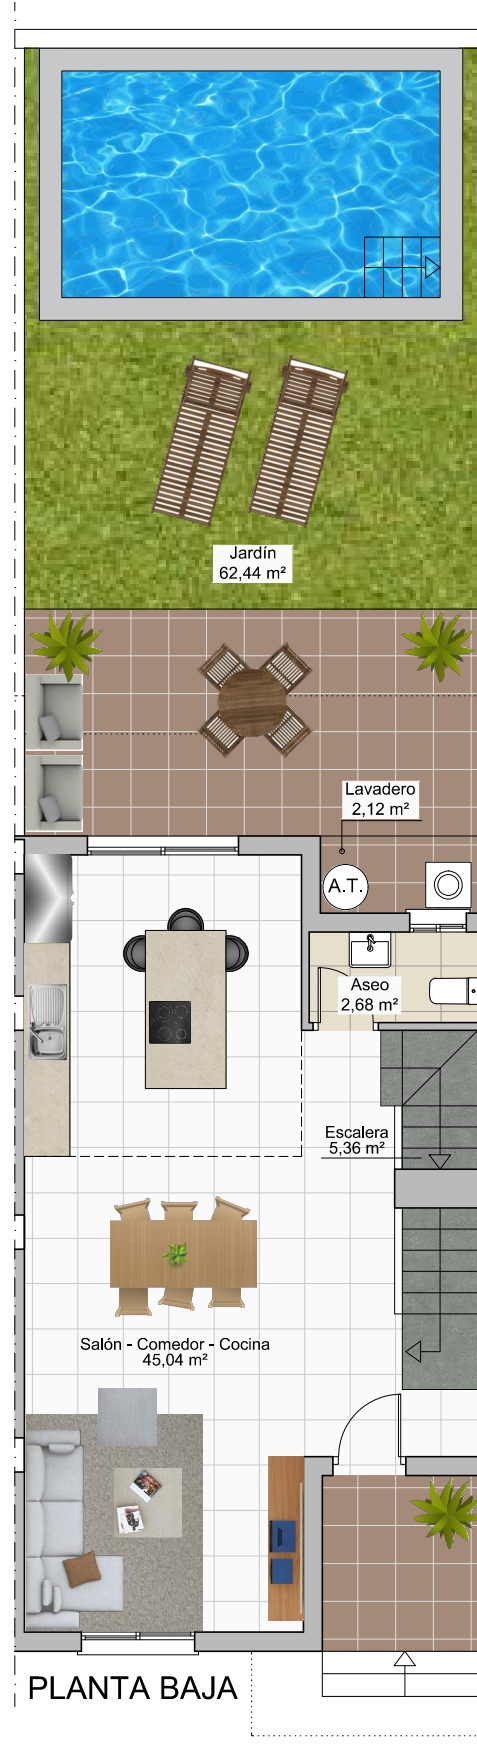

ALCORES

RESIDENCIAL

VIVIENDA 12

Sup. Const. Bajo Rasante	55,90 m ²
Sup. Const. Sobre Rasante	126,95 m ²
Sup. Parcela	129,19 m ²

PLANTA SÓTANO

PLANTA BAJA

PLANTA PRIMERA

FASE 4

Escala: 1:100