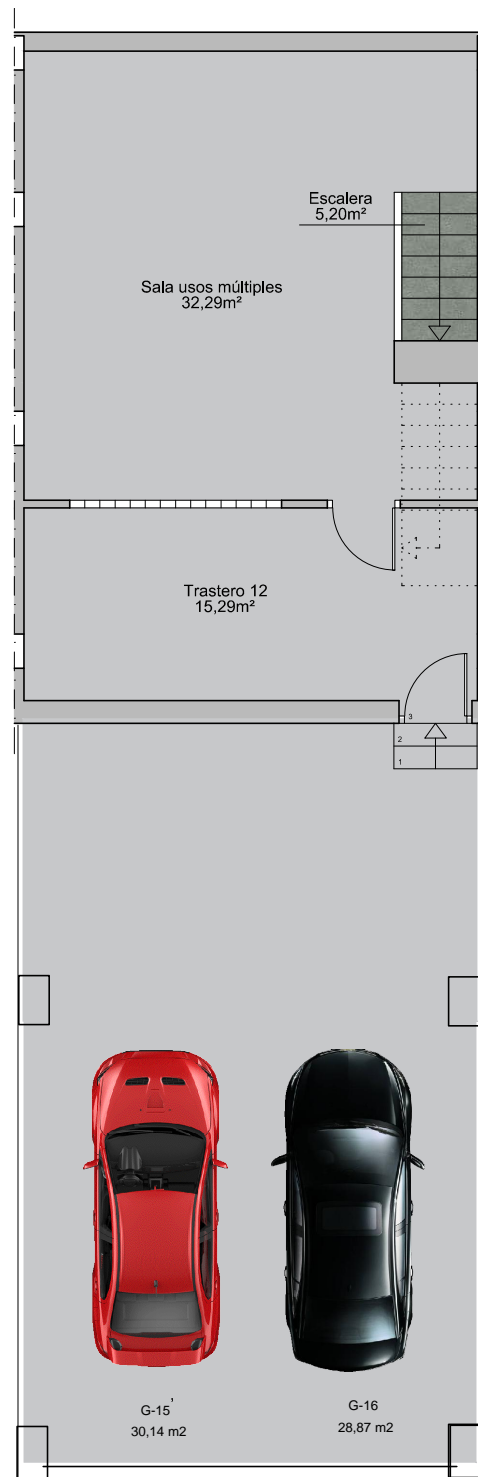

ALCORES

RESIDENCIAL

VIVIENDA 12

Sup. Const. Bajo Rasante	55,90 m ²
Sup. Const. Sobre Rasante	126,95 m ²
Sup. Parcela	129,19 m ²

PLANTA SÓTANO

PLANTA BAJA

PLANTA PRIMERA

FASE 4

Escala: 1:100