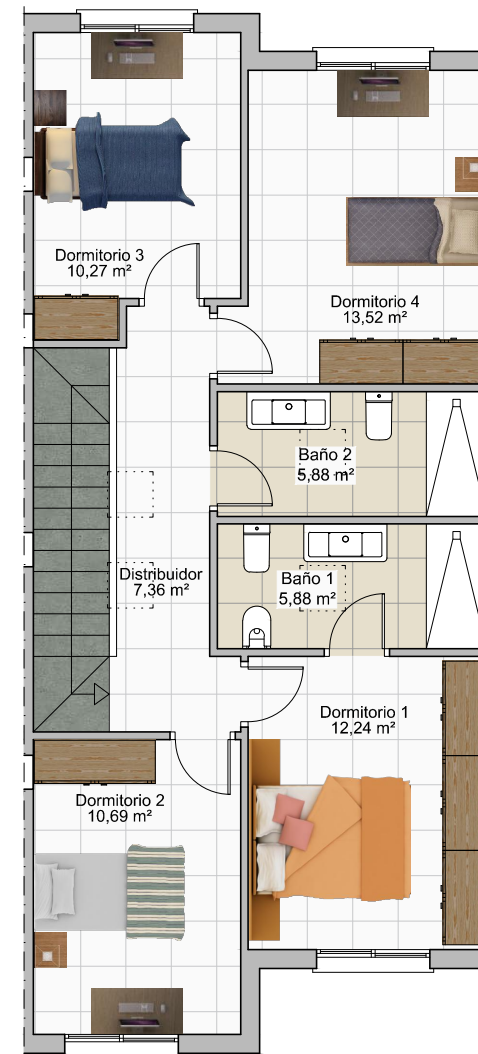

ALCORES

R E S I D E N C I A L

VIVIENDA 11

Sup. Const. Bajo Rasante	55,90 m ²
Sup. Const. Sobre Rasante	126,95 m ²
Sup. Parcela	129,19 m ²

PLANTA SÓTANO

PLANTA BAJA

PLANTA PRIMERA

FASE 4

Escala: 1:100