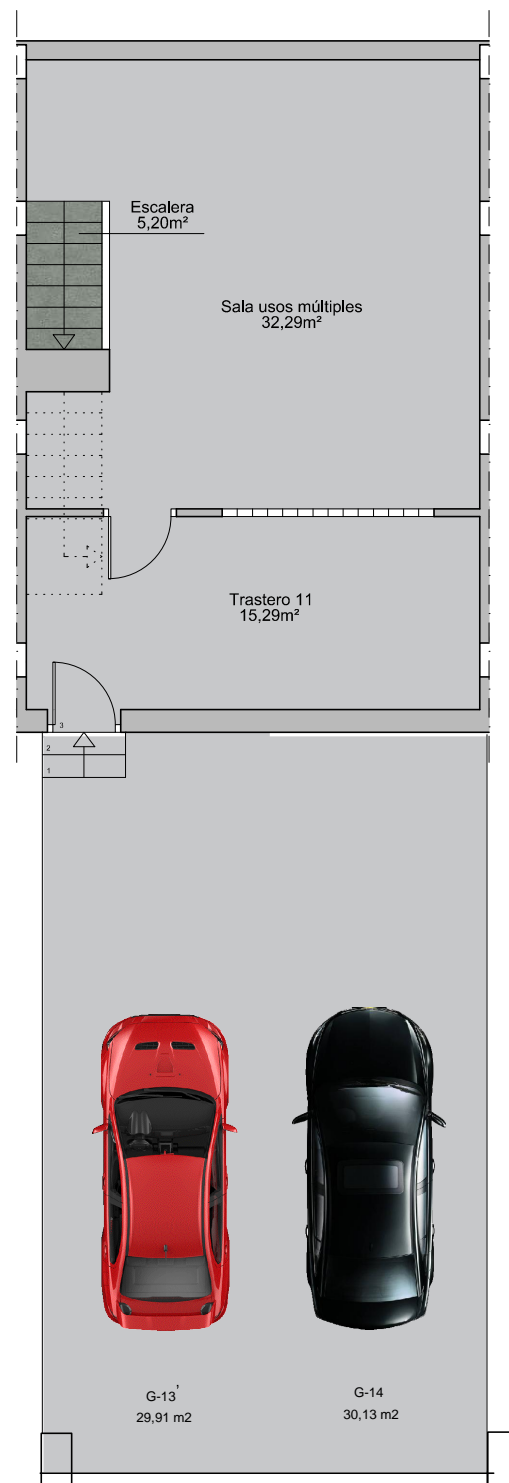

ALCORES

R E S I D E N C I A L

VIVIENDA 11

Sup. Const. Bajo Rasante	55,90 m ²
Sup. Const. Sobre Rasante	126,95 m ²
Sup. Parcela	129,19 m ²

PLANTA SÓTANO

PLANTA BAJA

PLANTA PRIMERA

FASE 4

Escala: 1:100