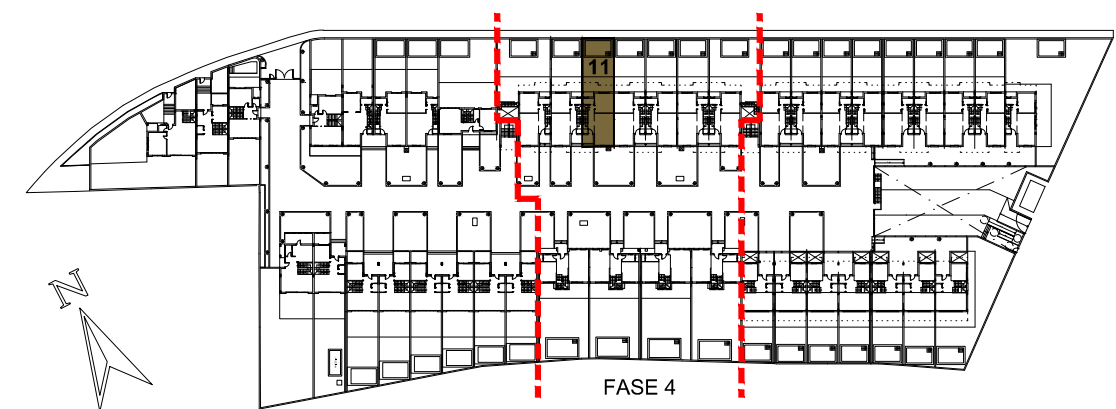

ALCORES

R E S I D E N C I A L

VIVIENDA 11

Sup. Const. Bajo Rasante	55,90 m ²
Sup. Const. Sobre Rasante	126,95 m ²
Sup. Parcela	129,19 m ²

PLANTA SÓTANO

PLANTA BAJA

PLANTA PRIMERA

FASE 4

Escala: 1:100