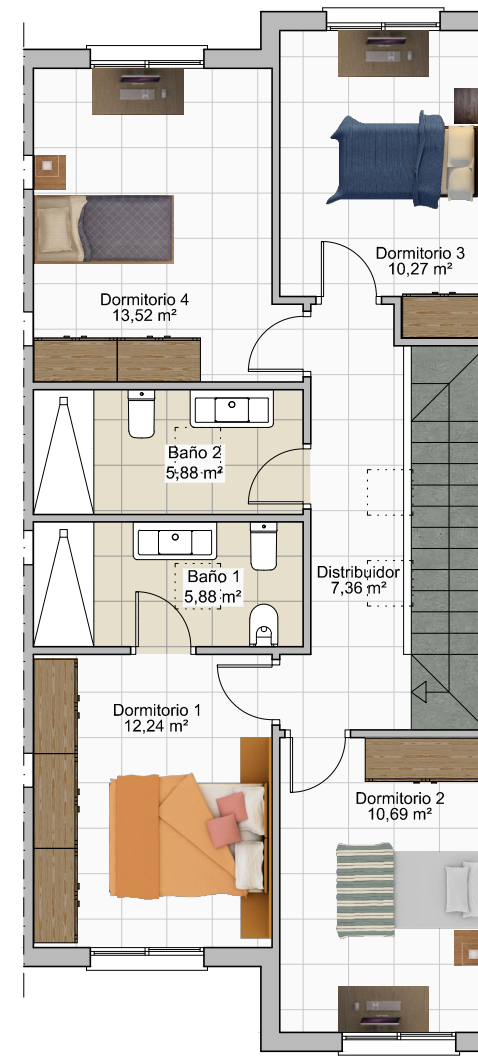

ALCORES

RESIDENCIAL

VIVIENDA 10

Sup. Const. Bajo Rasante	55,90 m ²
Sup. Const. Sobre Rasante	126,95 m ²
Sup. Parcela	129,13 m ²

PLANTA SÓTANO

PLANTA BAJA

PLANTA PRIMERA

FASE 4

Escala: 1:100