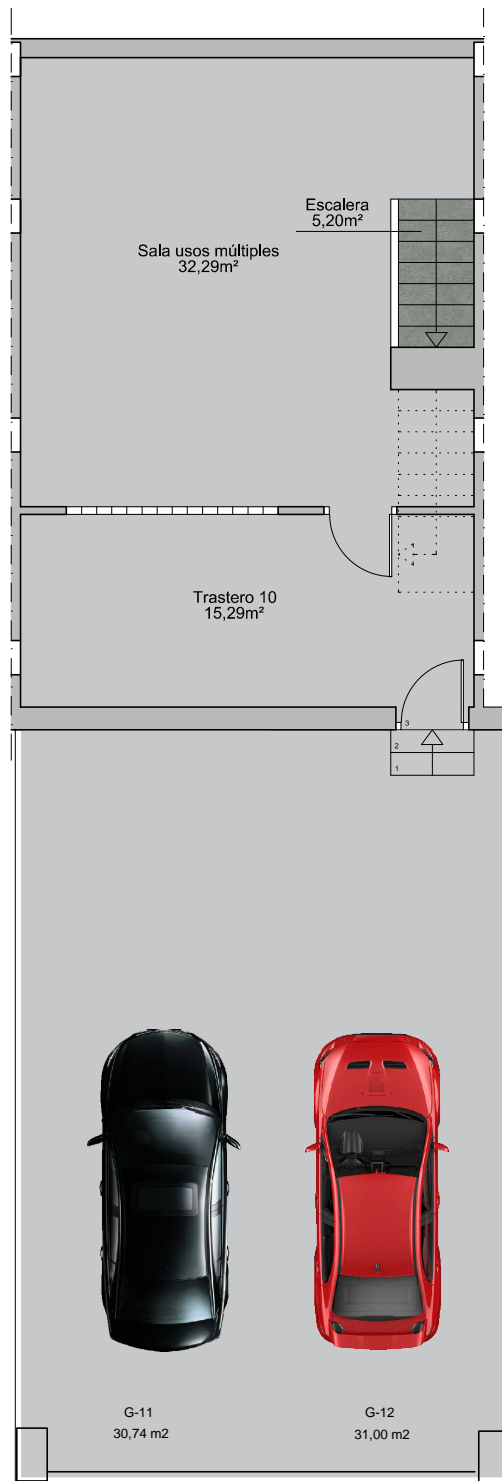

ALCORES

RESIDENCIAL

VIVIENDA 10

Sup. Const. Bajo Rasante	55,90 m ²
Sup. Const. Sobre Rasante	126,95 m ²
Sup. Parcela	129,13 m ²

PLANTA SÓTANO

PLANTA BAJA

PLANTA PRIMERA

FASE 4

Escala: 1:100