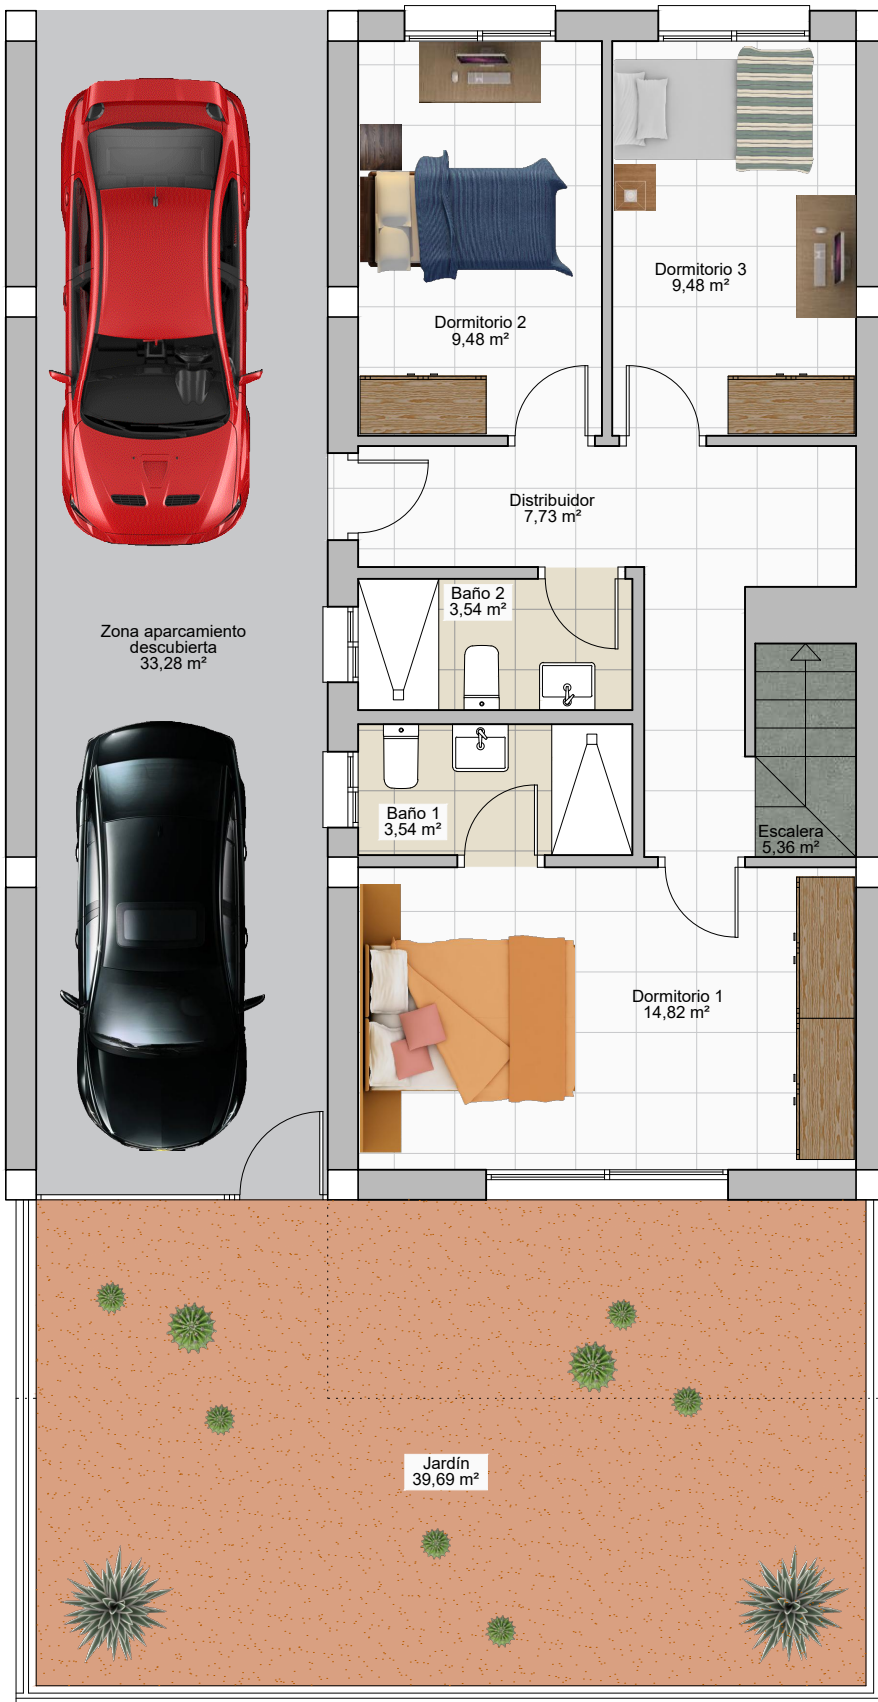

VIVIENDA 4

Superficie Parcela	200,00 m ²
Superficie Útil Vivienda	98,70 m ²

Escala: 1:75