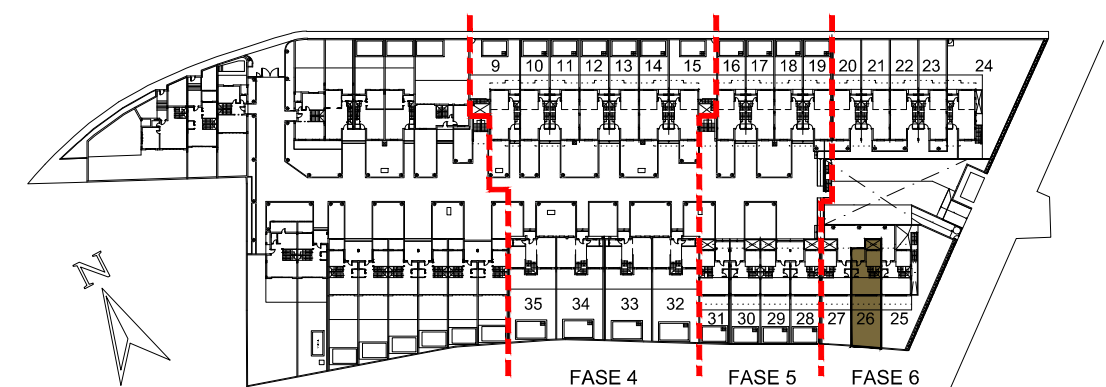

ALCORES

R E S I D E N C I A L

VIVIENDA 26

Sup. Const. Bajo Rasante	93,53 m ²
Sup. Const. Sobre Rasante	118,20 m ²
Sup. Parcela	143,32 m ²

PLANTA SÓTANO

PLANTA BAJA

PLANTA PRIMERA

Escala: 1:100