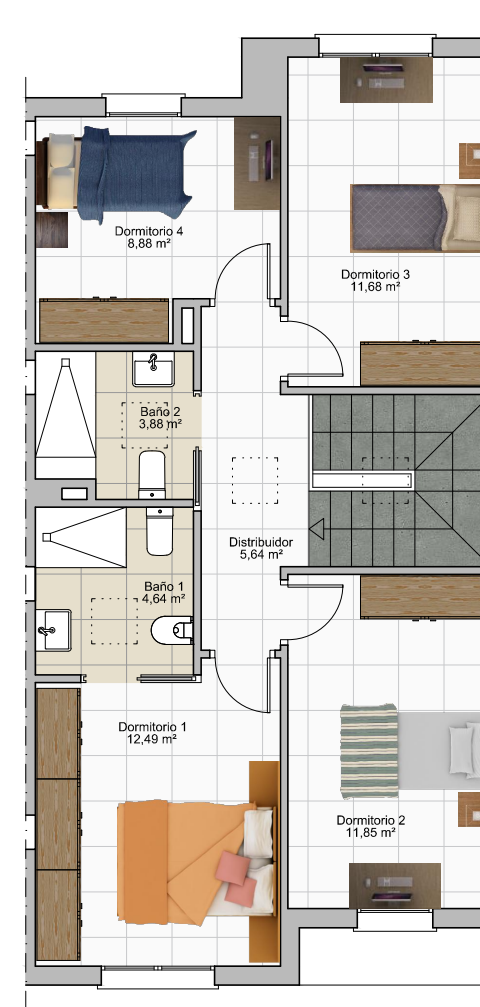

ALCORES

R E S I D E N C I A L

VIVIENDA 26

Sup. Const. Bajo Rasante	93,53 m ²
Sup. Const. Sobre Rasante	118,20 m ²
Sup. Parcela	143,32 m ²

PLANTA SÓTANO

PLANTA BAJA

PLANTA PRIMERA

Escala: 1:100