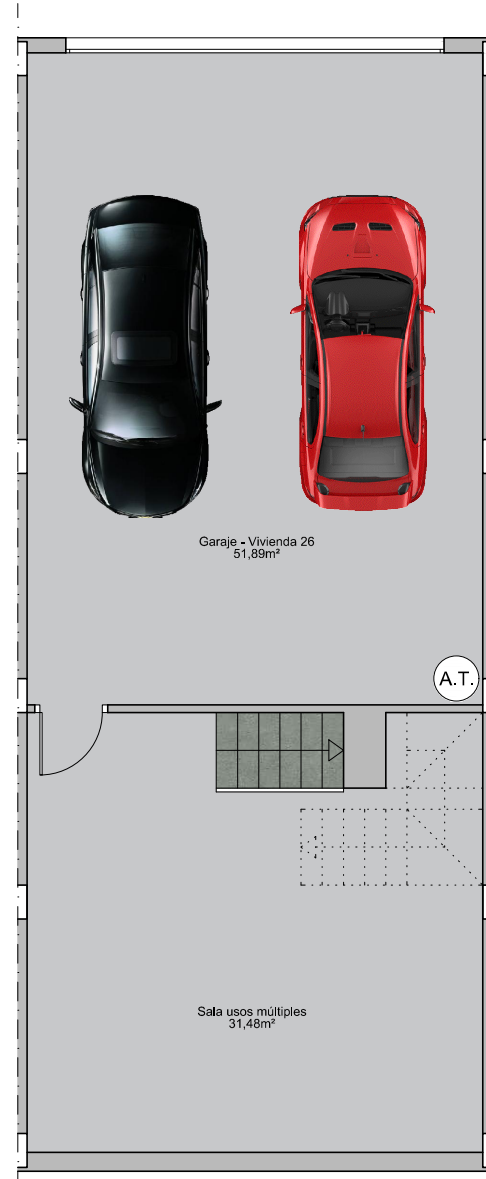

ALCORES

R E S I D E N C I A L

VIVIENDA 26

Sup. Const. Bajo Rasante	93,53 m ²
Sup. Const. Sobre Rasante	118,20 m ²
Sup. Parcela	143,32 m ²

PLANTA SÓTANO

PLANTA BAJA

PLANTA PRIMERA

Escala: 1:100