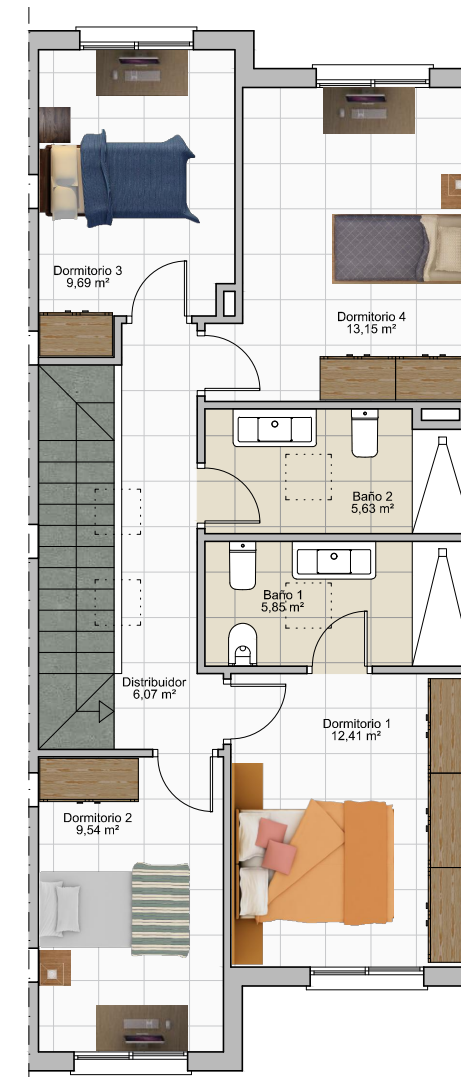

## VIVIENDA 23

Sup. Const. Bajo Rasante	88,15 m <sup>2</sup>
Sup. Const. Sobre Rasante	123,70 m <sup>2</sup>
Sup. Parcela	128,81 m <sup>2</sup>

PLANTA SÓTANO

PLANTA BAJA

PLANTA PRIMERA

Escala: 1:100