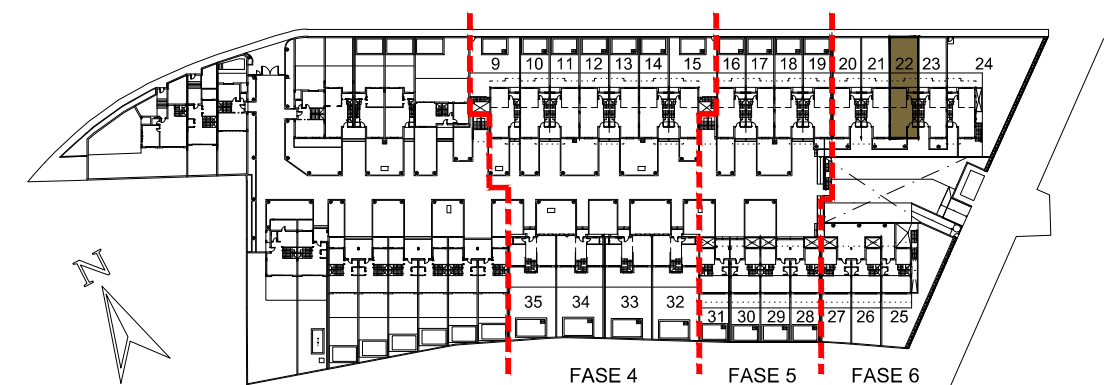

ALCORES

R E S I D E N C I A L

VIVIENDA 22

Sup. Const. Bajo Rasante	88,15 m ²
Sup. Const. Sobre Rasante	123,70 m ²
Sup. Parcela	128,81 m ²

PLANTA SÓTANO

PLANTA BAJA

PLANTA PRIMERA

Escala: 1:100