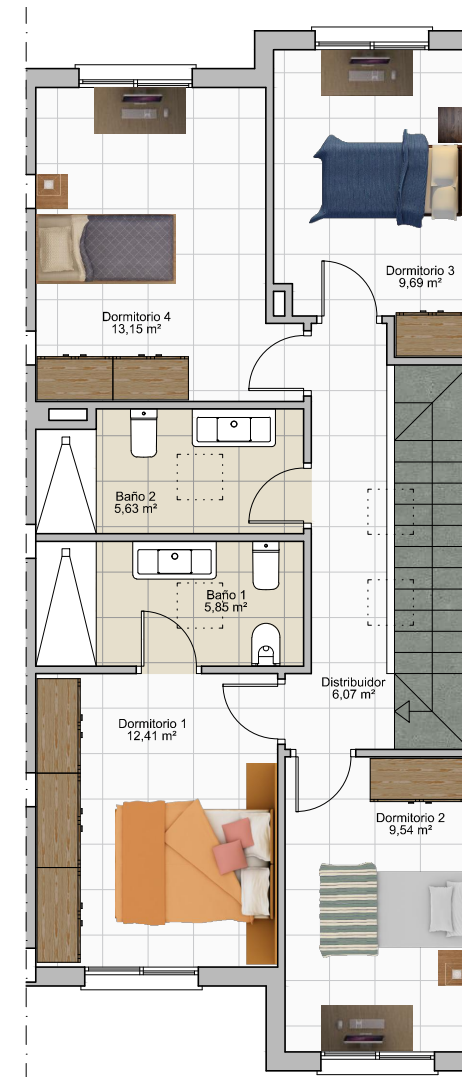

ALCORES

R E S I D E N C I A L

VIVIENDA 22

Sup. Const. Bajo Rasante	88,15 m ²
Sup. Const. Sobre Rasante	123,70 m ²
Sup. Parcela	128,81 m ²

PLANTA SÓTANO

PLANTA BAJA

PLANTA PRIMERA

Escala: 1:100