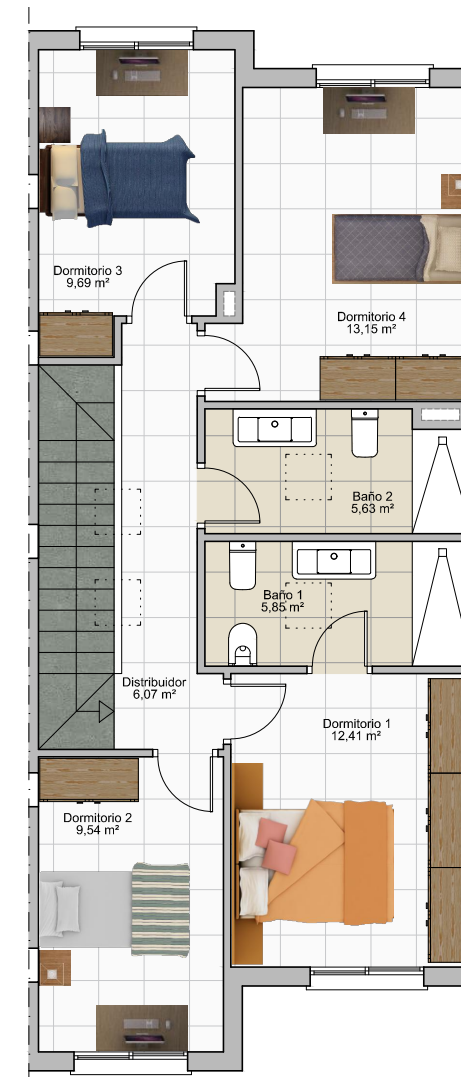

ALCORES

R E S I D E N C I A L

VIVIENDA 21

Sup. Const. Bajo Rasante	88,15 m ²
Sup. Const. Sobre Rasante	123,70 m ²
Sup. Parcela	128,81 m ²

PLANTA SÓTANO

PLANTA BAJA

PLANTA PRIMERA

Escala: 1:100