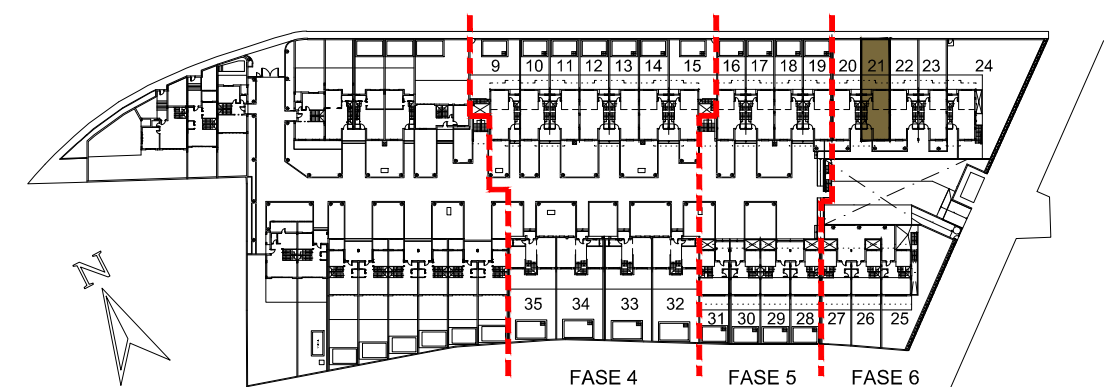

ALCORES

R E S I D E N C I A L

VIVIENDA 21

Sup. Const. Bajo Rasante	88,15 m ²
Sup. Const. Sobre Rasante	123,70 m ²
Sup. Parcela	128,81 m ²

PLANTA SÓTANO

PLANTA BAJA

PLANTA PRIMERA

Escala: 1:100