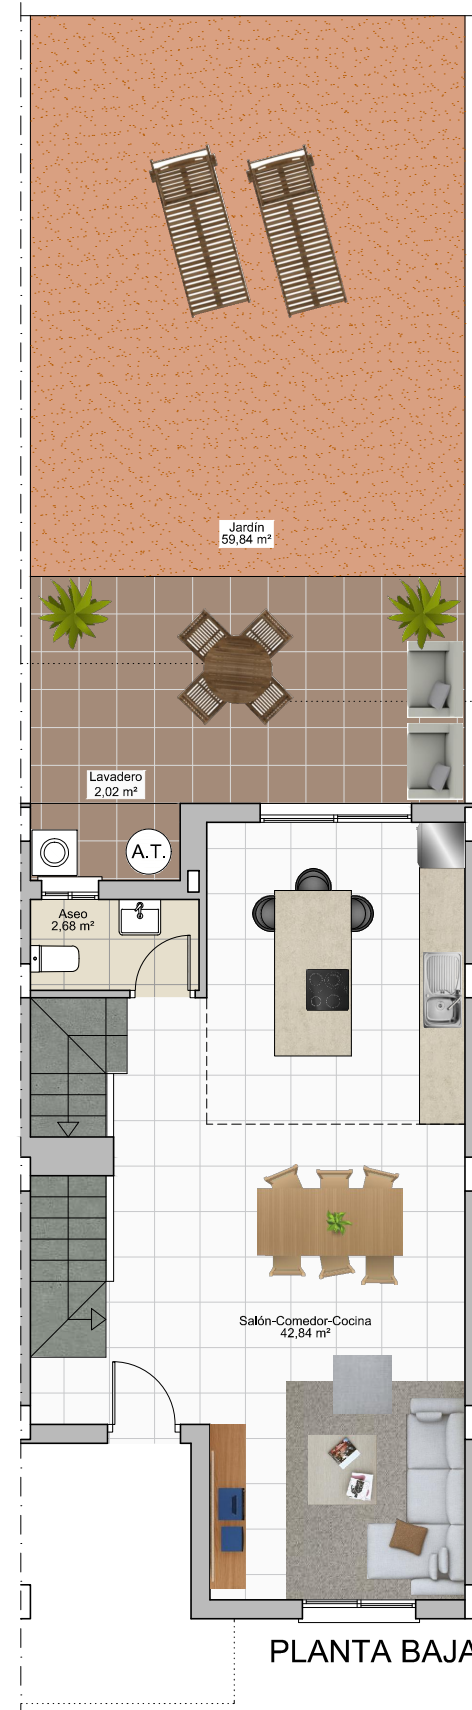

ALCORES

R E S I D E N C I A L

VIVIENDA 21

Sup. Const. Bajo Rasante	88,15 m ²
Sup. Const. Sobre Rasante	123,70 m ²
Sup. Parcela	128,81 m ²

PLANTA SÓTANO

PLANTA BAJA

PLANTA PRIMERA

Escala: 1:100