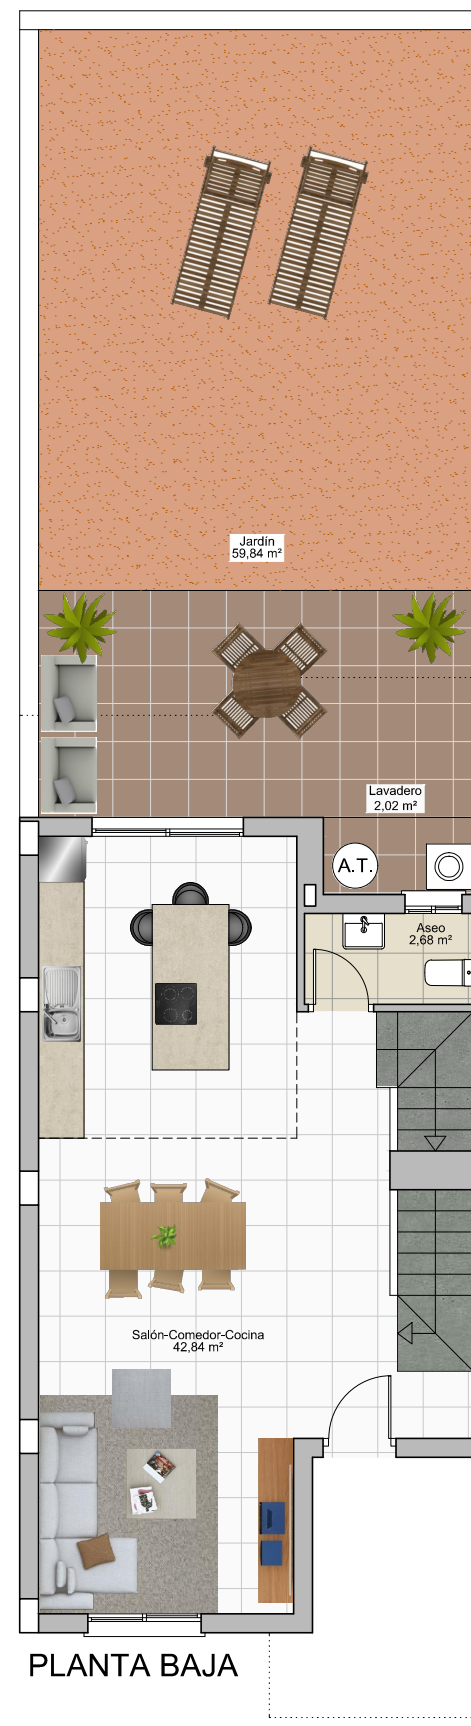

ALCORES

R E S I D E N C I A L

VIVIENDA 20

Sup. Const. Bajo Rasante	98,26 m ²
Sup. Const. Sobre Rasante	123,70 m ²
Sup. Parcela	131,16 m ²

PLANTA SÓTANO

PLANTA BAJA

PLANTA PRIMERA

Escala: 1:100