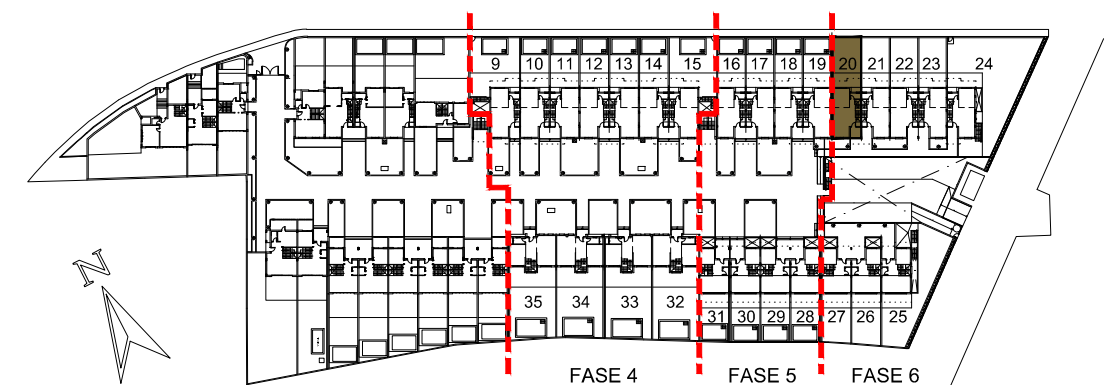

ALCORES

R E S I D E N C I A L

VIVIENDA 20

Sup. Const. Bajo Rasante	98,26 m ²
Sup. Const. Sobre Rasante	123,70 m ²
Sup. Parcela	131,16 m ²

PLANTA SÓTANO

PLANTA BAJA

PLANTA PRIMERA

Escala: 1:100