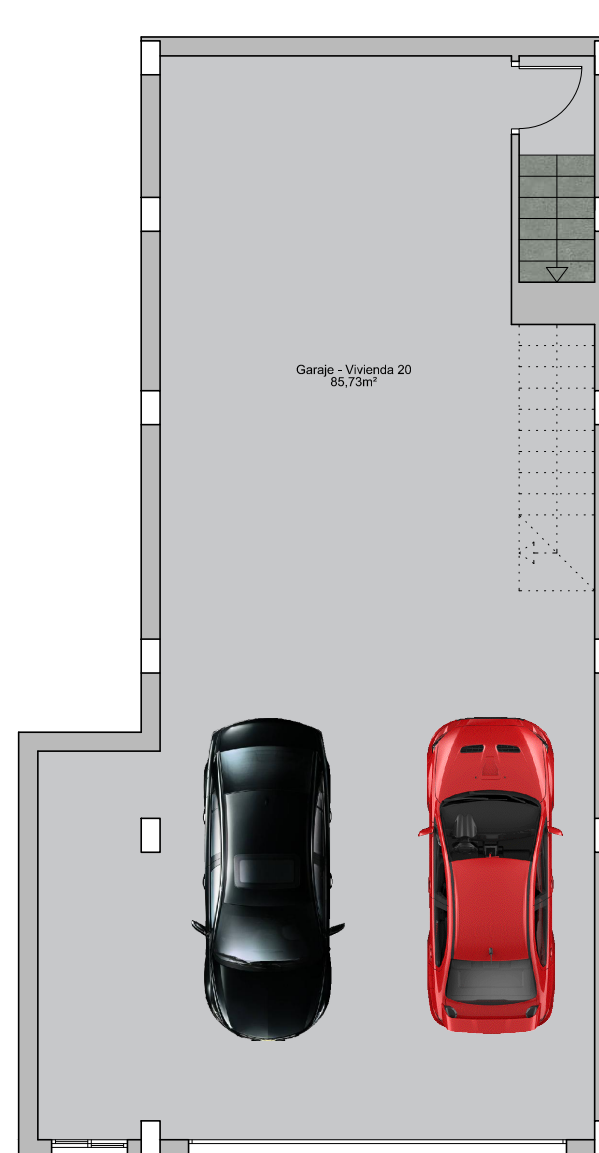

ALCORES

R E S I D E N C I A L

VIVIENDA 20

Sup. Const. Bajo Rasante	98,26 m ²
Sup. Const. Sobre Rasante	123,70 m ²
Sup. Parcela	131,16 m ²

PLANTA SÓTANO

PLANTA BAJA

PLANTA PRIMERA

Escala: 1:100