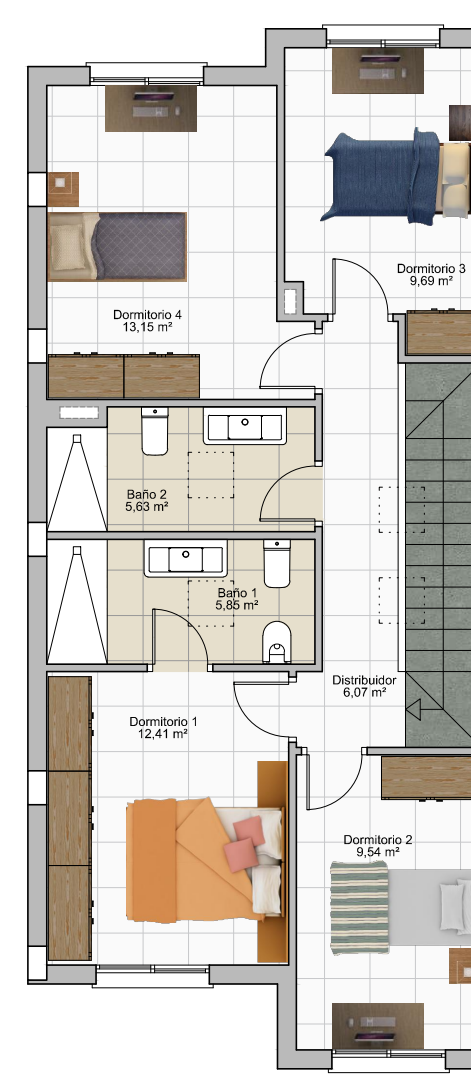

ALCORES

R E S I D E N C I A L

VIVIENDA 20

Sup. Const. Bajo Rasante	98,26 m ²
Sup. Const. Sobre Rasante	123,70 m ²
Sup. Parcela	131,16 m ²

PLANTA SÓTANO

PLANTA BAJA

PLANTA PRIMERA

Escala: 1:100